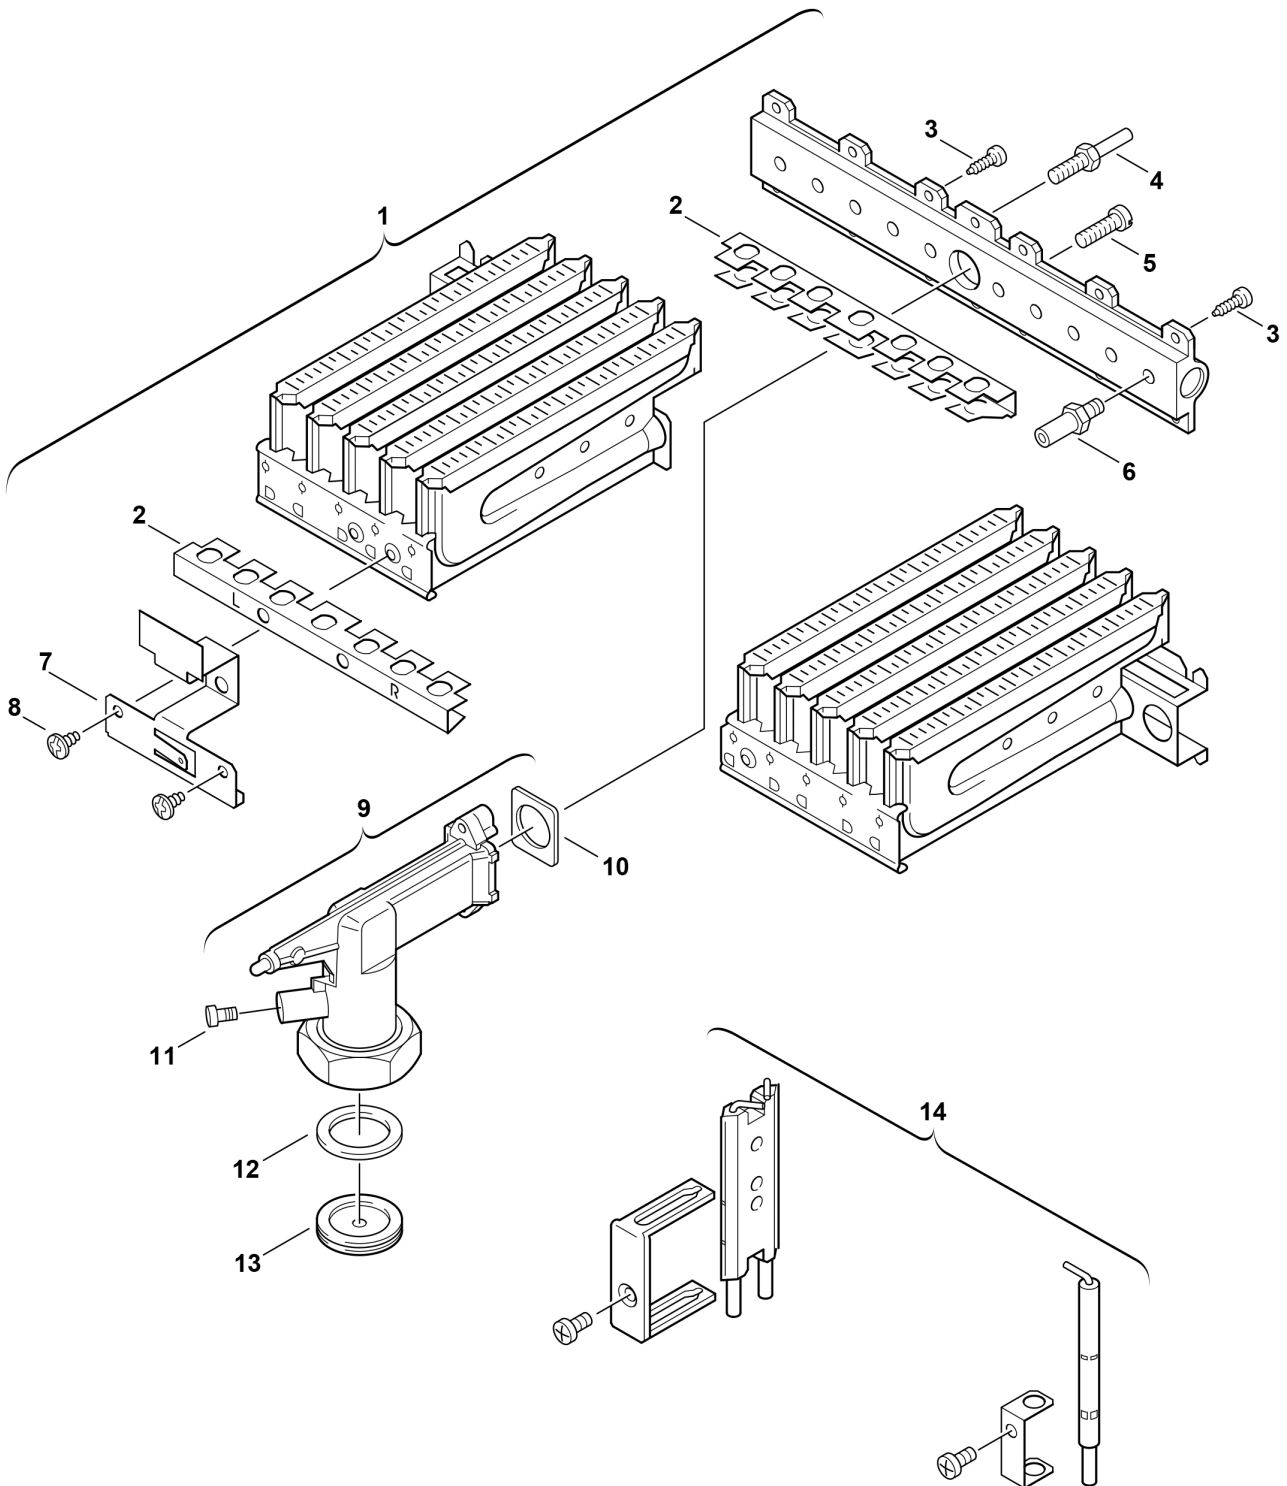

Explosionszeichnung

6720901159/G

Ersatzteile

Pos.	Bestellnummer	Bezeichnung	Anmerkung	Preisgruppe
1	8 718 120 360 0	Brenner		42
2	8 711 304 424 0	Zündung Überzündbrücke		18
3	8 703 401 069 0	Schraube M3,5x10 (10x)		11
4	8 703 404 089 0	Schraube (10x)		12
5	2 910 952 122 0	Schraube (10x)		11
6	8 708 202 167 0	Düse (100) (10x)		15
7	8 711 304 287 0	Verbindungswinkel		12
8	2 910 619 409 0	Schraube 3,5x6,5 DIN7981 (10x)		11
9	8 715 209 078 0	Anschlussstück		28
10	8 701 003 010 0	Dichtung (10x)		12
11	8 703 305 191 0	Druckmeßnippel		10
12	8 710 103 060 0	Dichtung 28x19,5x1,5 (10x)		15
14	8 718 107 050 0	Elektroden-Set		28