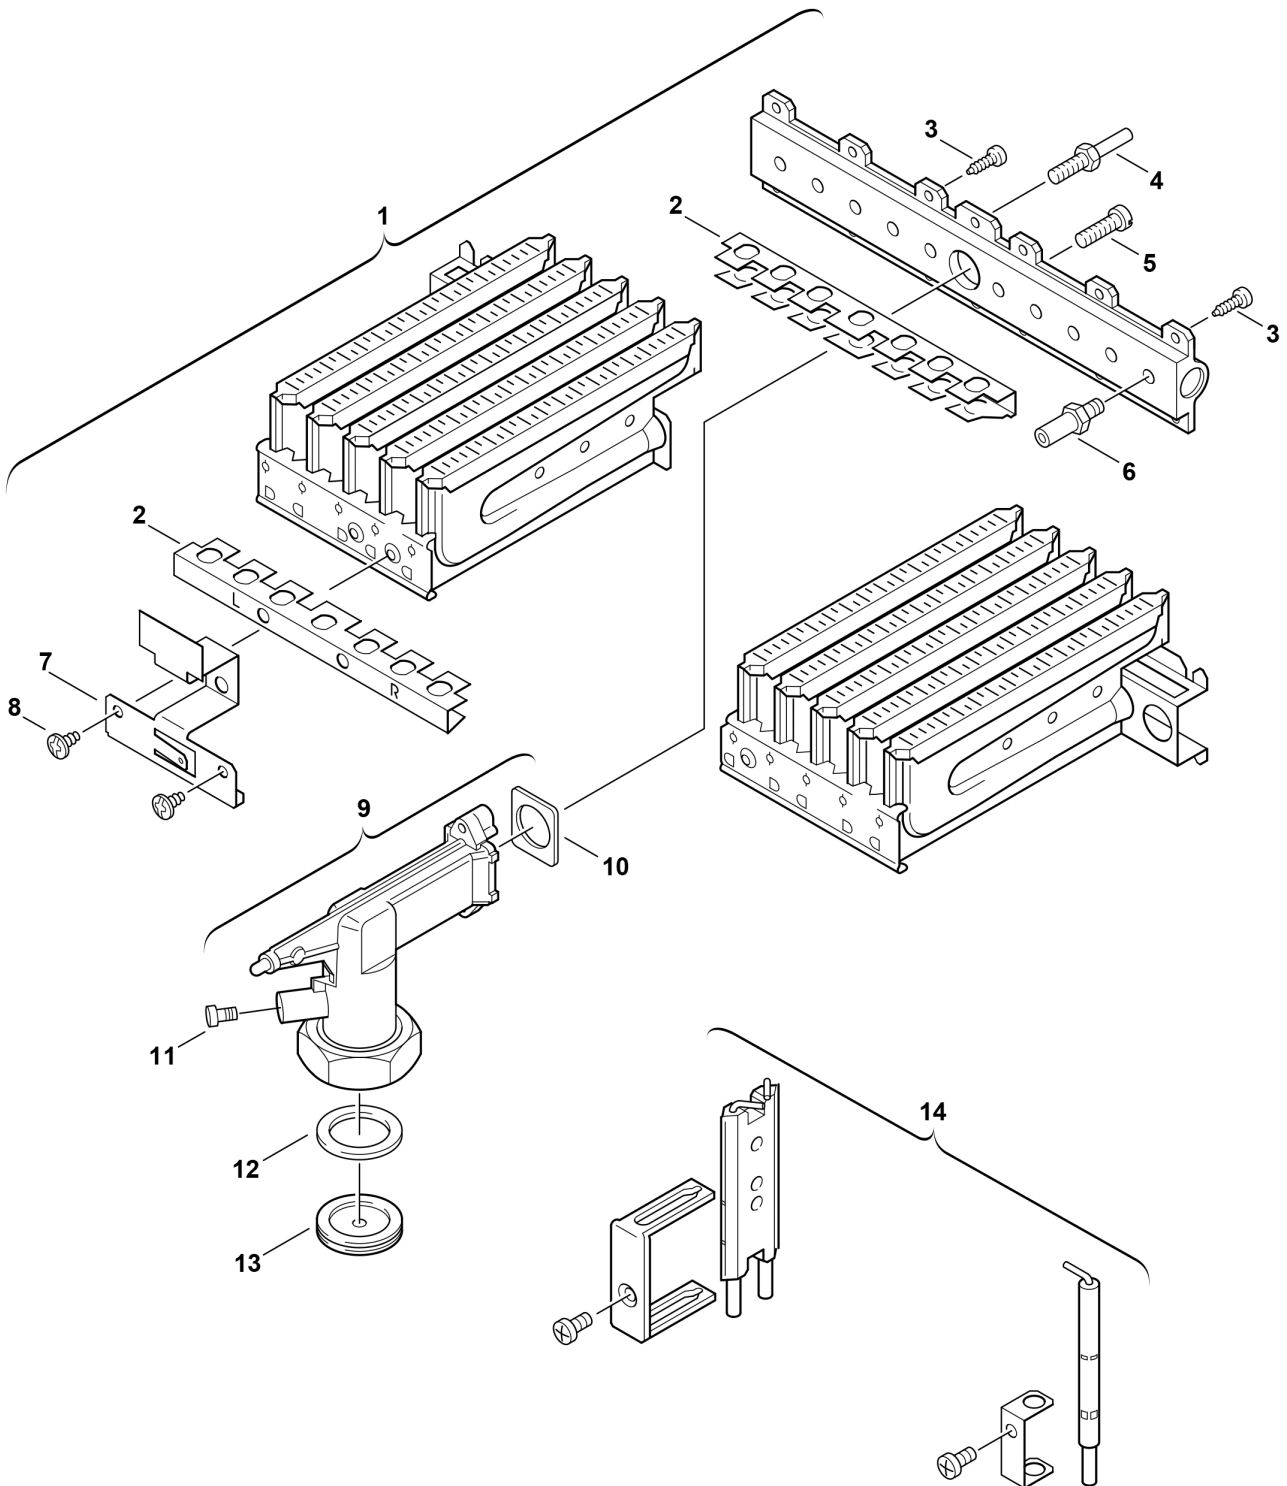

**Explosionszeichnung**

6720901159/G

## Ersatzteile

Pos.	Bestellnummer	Bezeichnung	Anmerkung	Preisgruppe
1	8 718 120 364 0	Brenner		42
2	8 711 304 424 0	Zündung Überzündbrücke		18
3	8 703 401 069 0	Schraube M3,5x10 (10x)		11
4	8 703 404 089 0	Schraube (10x)		12
5	2 910 952 122 0	Schraube (10x)		11
6	8 708 202 167 0	Düse (100) (10x)		15
7	8 711 304 287 0	Verbindungswinkel		12
8	2 910 619 409 0	Schraube 3,5x6,5 DIN7981 (10x)		11
9	8 715 209 078 0	Anschlussstück		28
10	8 701 003 010 0	Dichtung (10x)		12
11	8 703 305 191 0	Druckmeßnippel		10
12	8 710 103 060 0	Dichtung 28x19,5x1,5 (10x)		15
14	8 718 107 050 0	Elektroden-Set		28