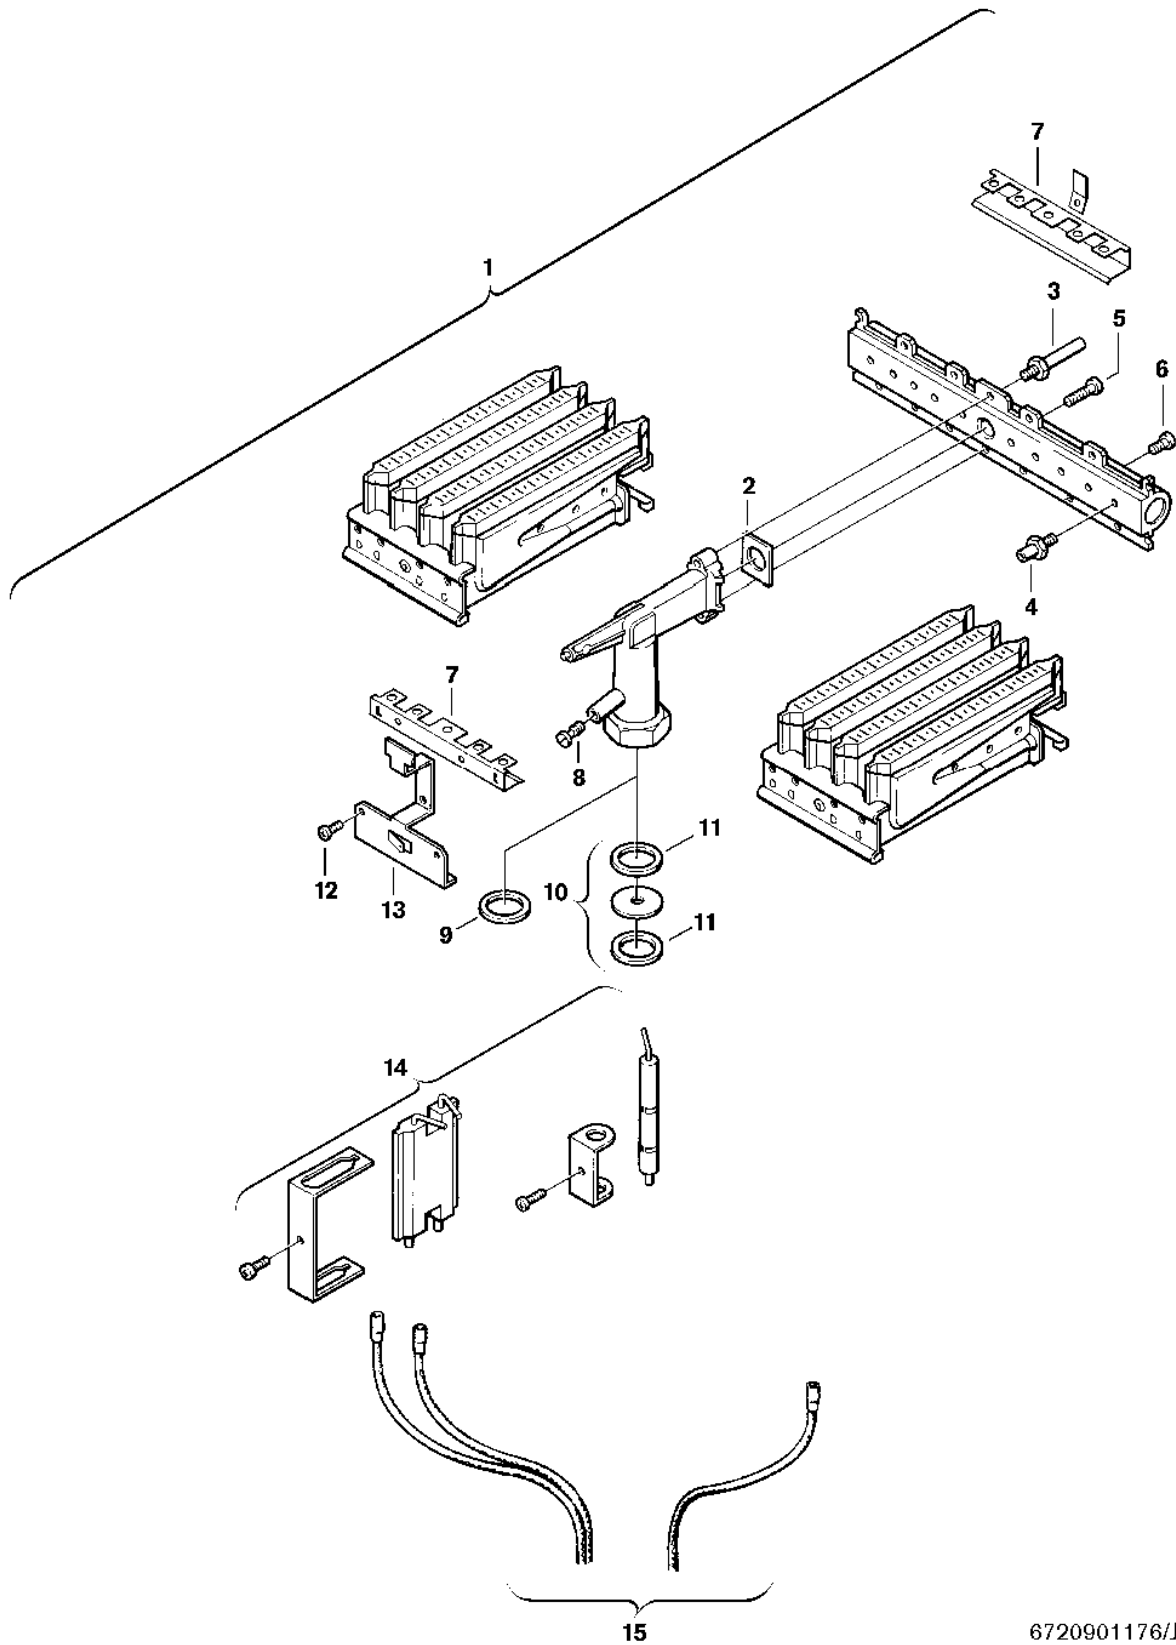

Explosionszeichnung

6720901176/J

Ersatzteile

Pos.	Bestellnummer	Bezeichnung	Anmerkung	Preisgruppe
1	8 718 120 360 0	Brenner		42
2	8 701 003 010 0	Dichtung (10x)		12
3	8 703 404 089 0	Schraube (10x)		12
4	8 708 202 167 0	Düse (100) (10x)		15
5	2 910 952 122 0	Schraube (10x)		11
6	8 703 401 069 0	Schraube M3,5x10 (10x)		11
7	8 711 304 424 0	Zündung Überzündbrücke		18
8	8 703 305 191 0	Druckmeßnippel		10
9	8 710 103 060 0	Dichtung 28x19,5x1,5 (10x)		15
11	8 710 103 068 0	Unterlegscheibe Dichtscheibe (10)		16
12	2 910 619 409 0	Schraube 3,5x6,5 DIN7981 (10x)		11
13	8 711 304 287 0	Verbindungswinkel		12
14	8 718 107 050 0	Elektroden-Set		28
15	8 714 401 942 0	Kabelsatz	Ionisation	22