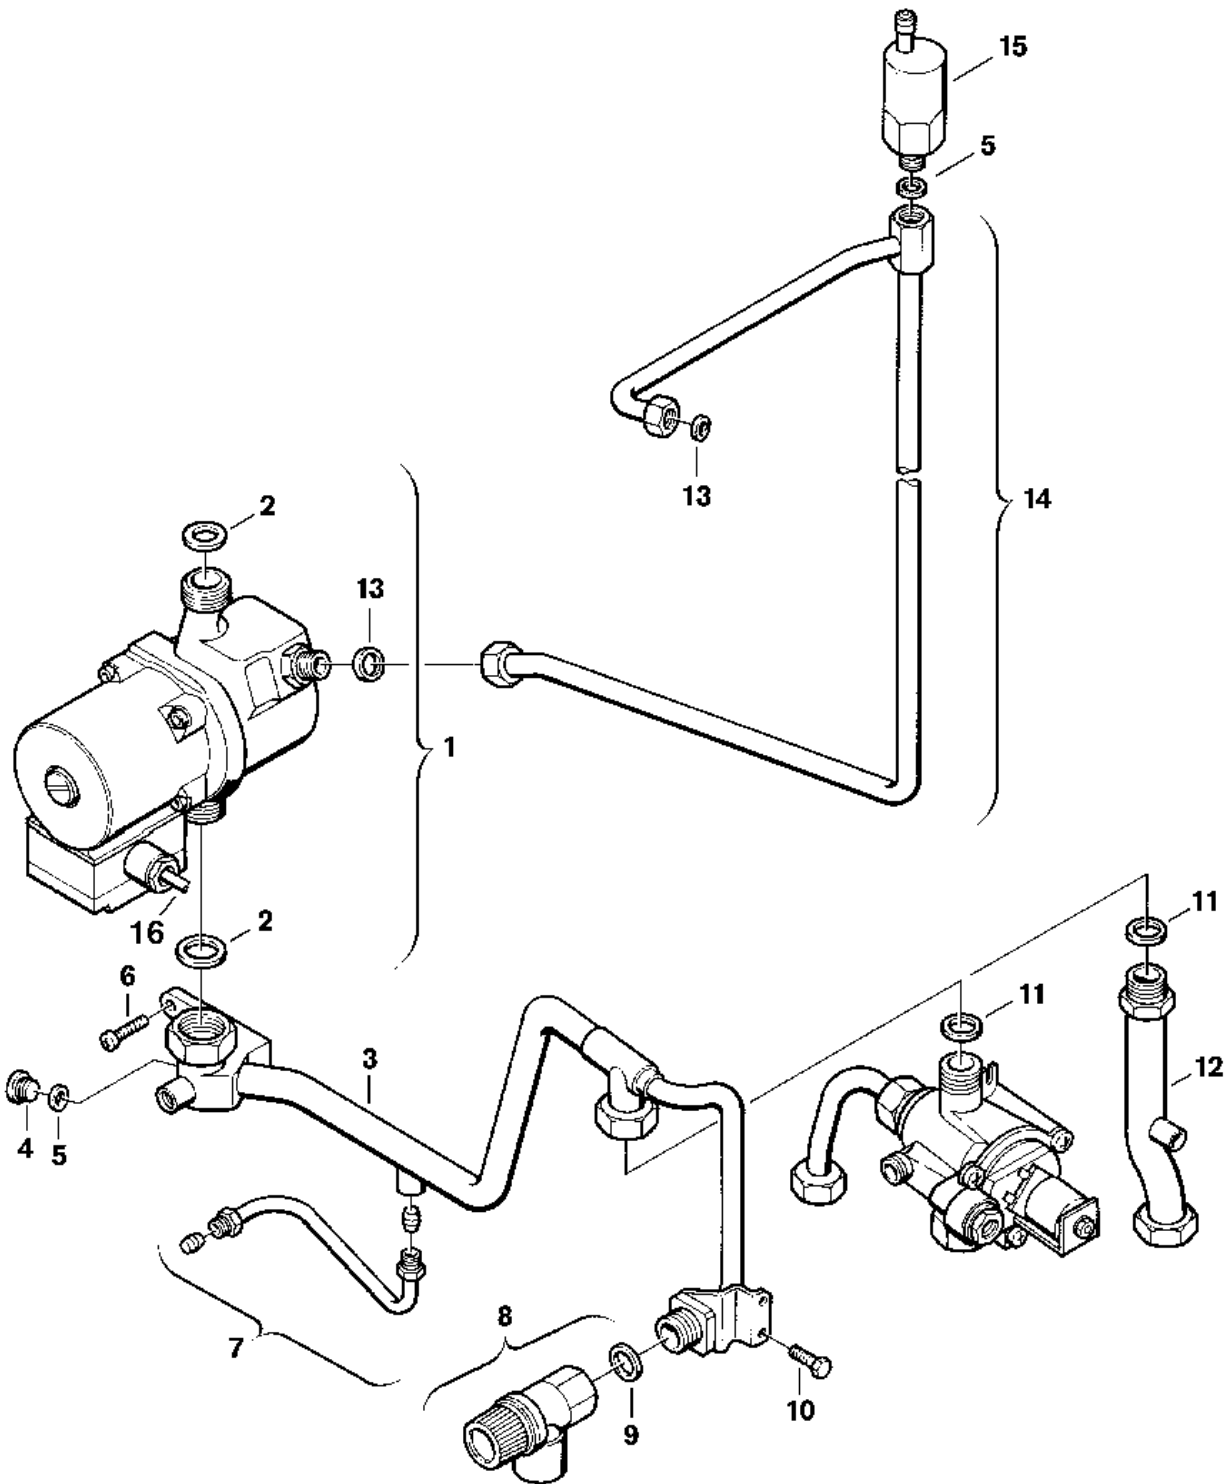

Explosionszeichnung

6720901178/J

Ersatzteile

Pos.	Bestellnummer	Bezeichnung	Anmerkung	Preisgruppe
1	8 737 711 965	Pumpe UPMO 6m Jula 6h	ohne Kabel	53
2	8 710 103 046 0	Dichtung 22,2x30x2 (10x)		14
3	8 710 705 972 0	Rücklaufrohr		42
4	8 703 406 082 0	Schraube (10x)		22
5	8 710 103 015 0	Dichtscheibe 3/8" (10x)		12
6	2 910 612 457 0	Schraube (10x)		12
7	8 710 705 978 0	Bypaßleitung		18
8	8 717 401 012 0	Sicherheitsventil 3bar		24
9	8 730 203 998 0	Dichtscheibe (10x)		24
10	8 713 403 014 0	Schraube M4,8X13 (10x)		12
11	8 710 103 043 0	Dichtung 23,9x17,2x1,5 (10x)		14
13	8 710 103 045 0	Dichtung 18,6x13,5x1,5 (10x)		13
14	8 710 705 982 0	Entlüftungsleitung		34
15	8 718 505 014 0	Schnellentlüfter		24
16	8 714 401 348 0	Pumpenkabel		22