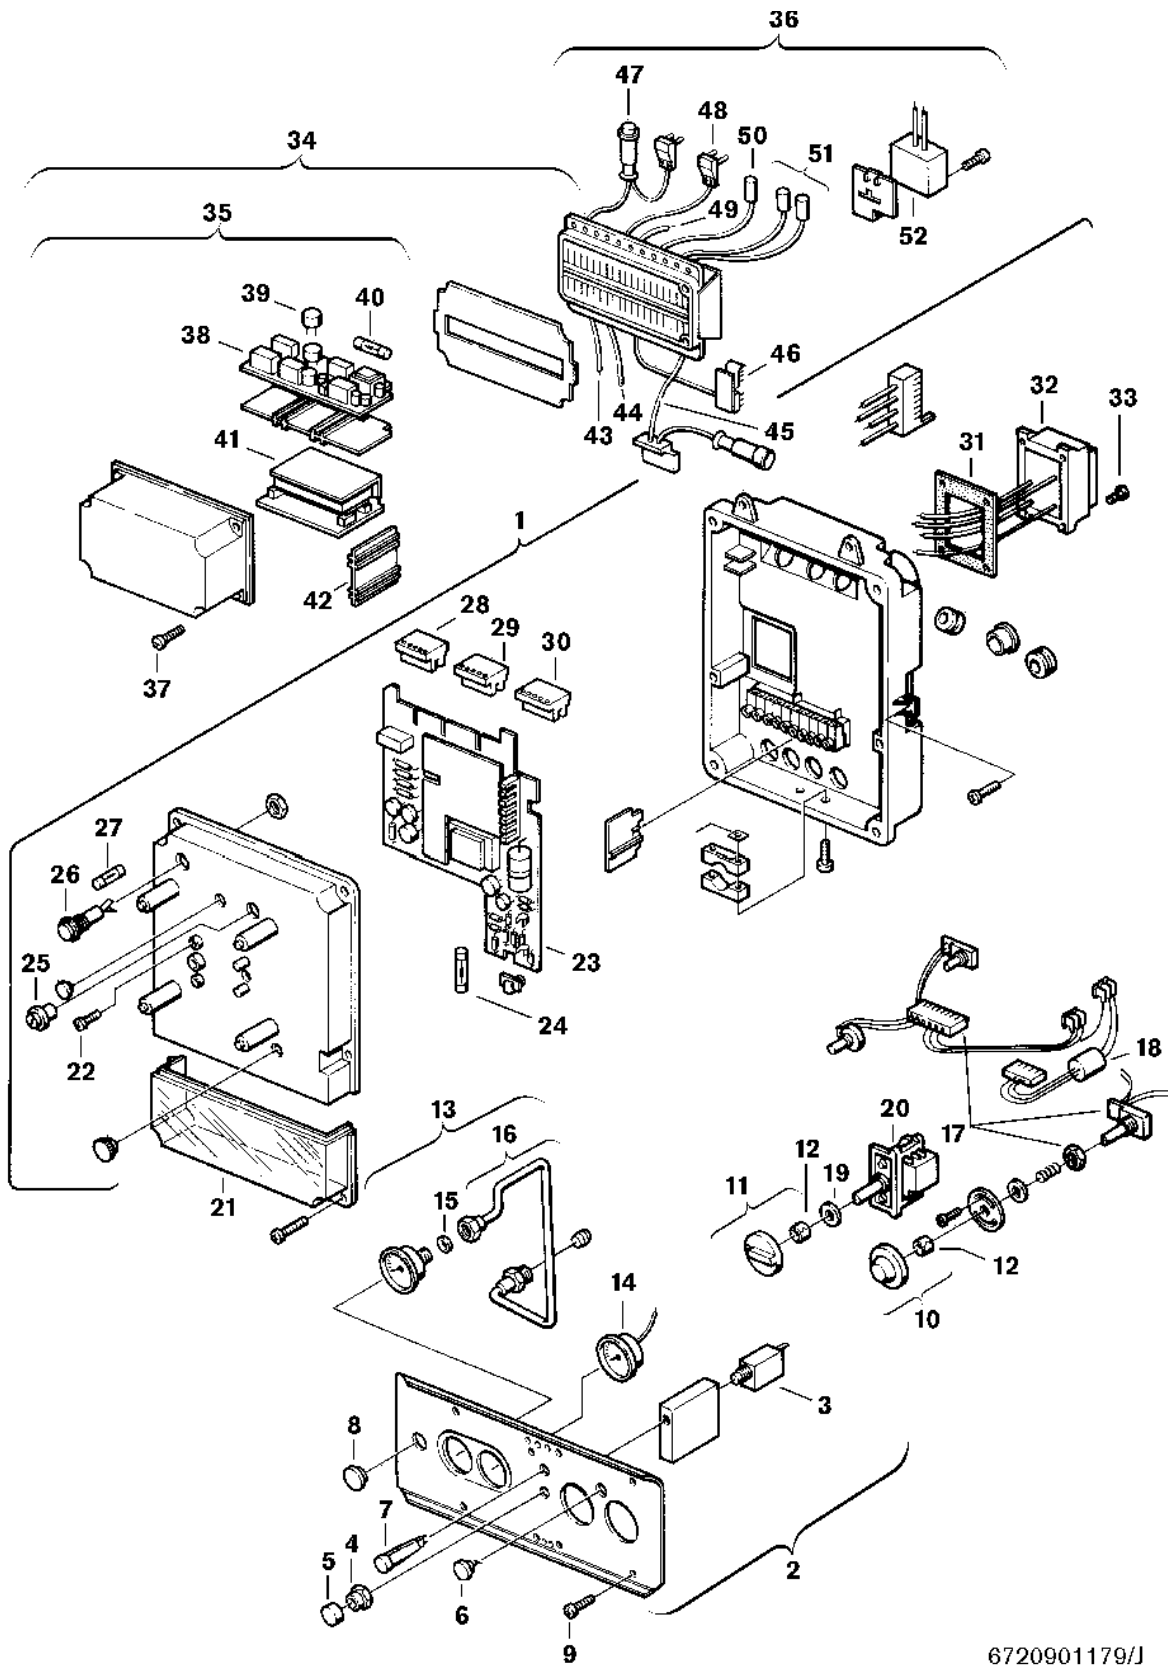

Explosionszeichnung

Ersatzteile

Pos.	Bestellnummer	Bezeichnung	Anmerkung	Preisgruppe
1	8 717 207 156 0	Schaltkasten		61
2	8 715 506 131 0	Blende		37
3	8 717 200 026 0	Schutzschalter		27
4	8 713 301 046 0	Mutter		12
5	8 710 506 088 0	Kappe (10x)		16
6	8 710 302 013 0	Stopfen (10x)		12
7	8 717 509 008 0	Signalleuchte		15
8	8 700 506 059 0	Deckel		10
9	2 910 614 431 0	Schraube 4,8x9,5 (10x)		11
10	8 712 000 032 0	Drehknopf		12
11	8 712 000 034 0	Drehknopf		12
12	8 710 609 006 0	Halterung (10)		17
13	8 717 208 052 0	Manometer		28
14	8 717 208 027 0	Thermometer		31
15	8 718 641 190 0	O-Ring 6x2,5 (10x)		12
16	8 710 705 987 0	Kapillare		31
17	8 714 402 015 0	Kabelsatz	ohne Kaminfegerschalter	29
17	8 714 402 022 0	Kabelsatz	mit Kaminfegerschalter	39
18	8 714 402 016 0	Kabelsatz		26
19	8 710 103 066 0	Unterlegscheibe Dichtscheibe (10)		12
20	8 717 200 022 0	Schalter		20
21	8 715 503 087 0	Deckel		14
22	8 713 401 040 0	Schraube (10x)		12
23	8 748 300 091 0	Leiterplatte analog	altern. 87483000360	48
24	1 904 525 003 0	Sicherung F1,0A (10x)		27
25	8 710 506 044 0	Drehknopf (10x)		15
26	8 710 609 019 0	Halterung Sicherungshalter		18
27	1 904 521 342 0	Sicherung (10x) 5x20mm T2.5A/250V		20
28	8 714 401 214 0	Stecker	Pumpe	14
29	8 714 401 212 0	Kabel	Steuermagnet	14
30	8 714 401 373 0	Kabel Leitung	NTC	21
31	8 711 004 019 0	Dichtung		09
32	8 747 201 150 0	Transformator		35
33	8 713 401 054 0	Schraube (10x)		11
34	8 747 207 064 0	Steuergerät		65
35	8 745 400 149 0	Oberteil		58
36	8 745 400 090 0	Unterteil		54
37	2 910 641 134 0	Schraube (10x)		11
38	8 748 300 034 0	Leiterplatte Ionisation		51
39	8 744 503 007 0	Sicherung T0,125A (10x)		25
40	1 904 521 342 0	Sicherung (10x) 5x20mm T2.5A/250V		20