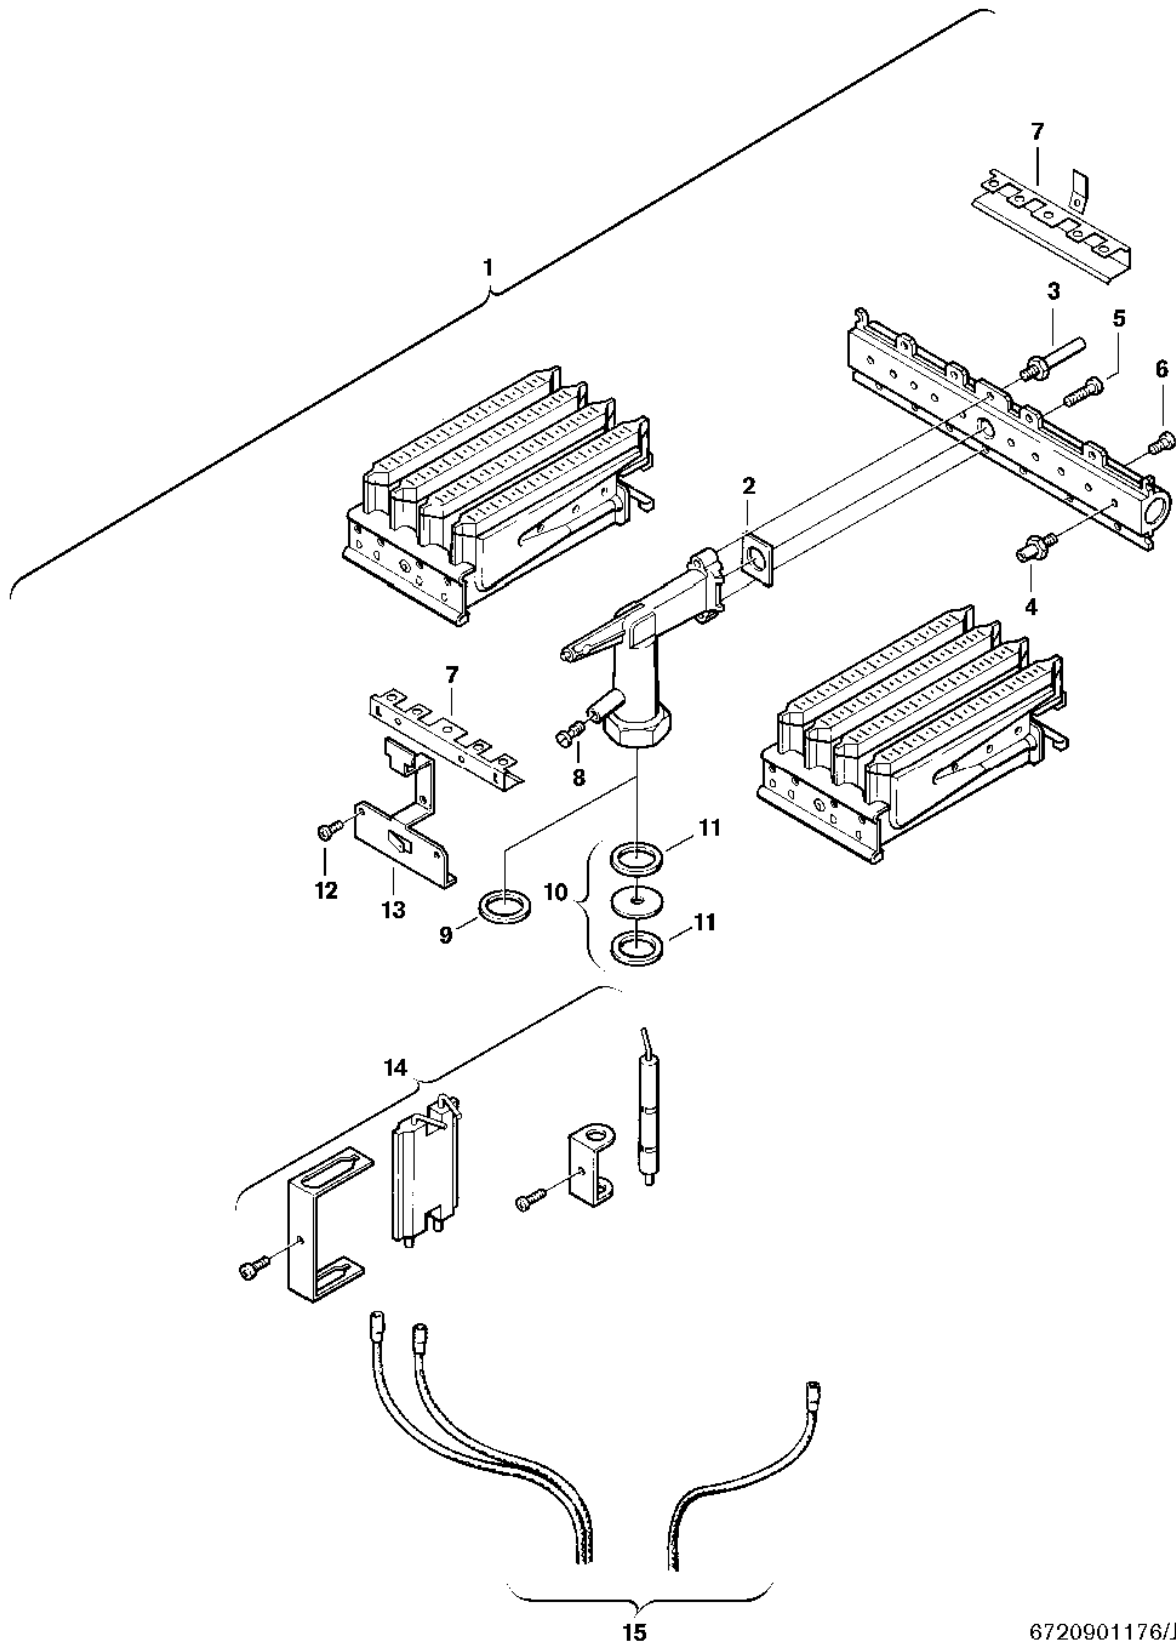

**Explosionszeichnung**

6720901176/J

## Ersatzteile

Pos.	Bestellnummer	Bezeichnung	Anmerkung	Preisgruppe
1	8 718 120 360 0	Brenner		42
2	8 701 003 010 0	Dichtung (10x)		12
3	8 703 404 089 0	Schraube (10x)		12
4	8 708 202 167 0	Düse (100) (10x)		15
5	2 910 952 122 0	Schraube (10x)		11
6	8 703 401 069 0	Schraube M3,5x10 (10x)		11
7	8 711 304 424 0	Zündung Überzündbrücke		18
8	8 703 305 191 0	Druckmeßnippel		10
9	8 710 103 060 0	Dichtung 28x19,5x1,5 (10x)		15
11	8 710 103 068 0	Unterlegscheibe Dichtscheibe (10)		16
12	2 910 619 409 0	Schraube 3,5x6,5 DIN7981 (10x)		11
13	8 711 304 287 0	Verbindungswinkel		12
14	8 718 107 050 0	Elektroden-Set		28
15	8 714 401 942 0	Kabelsatz	Ionisation	22