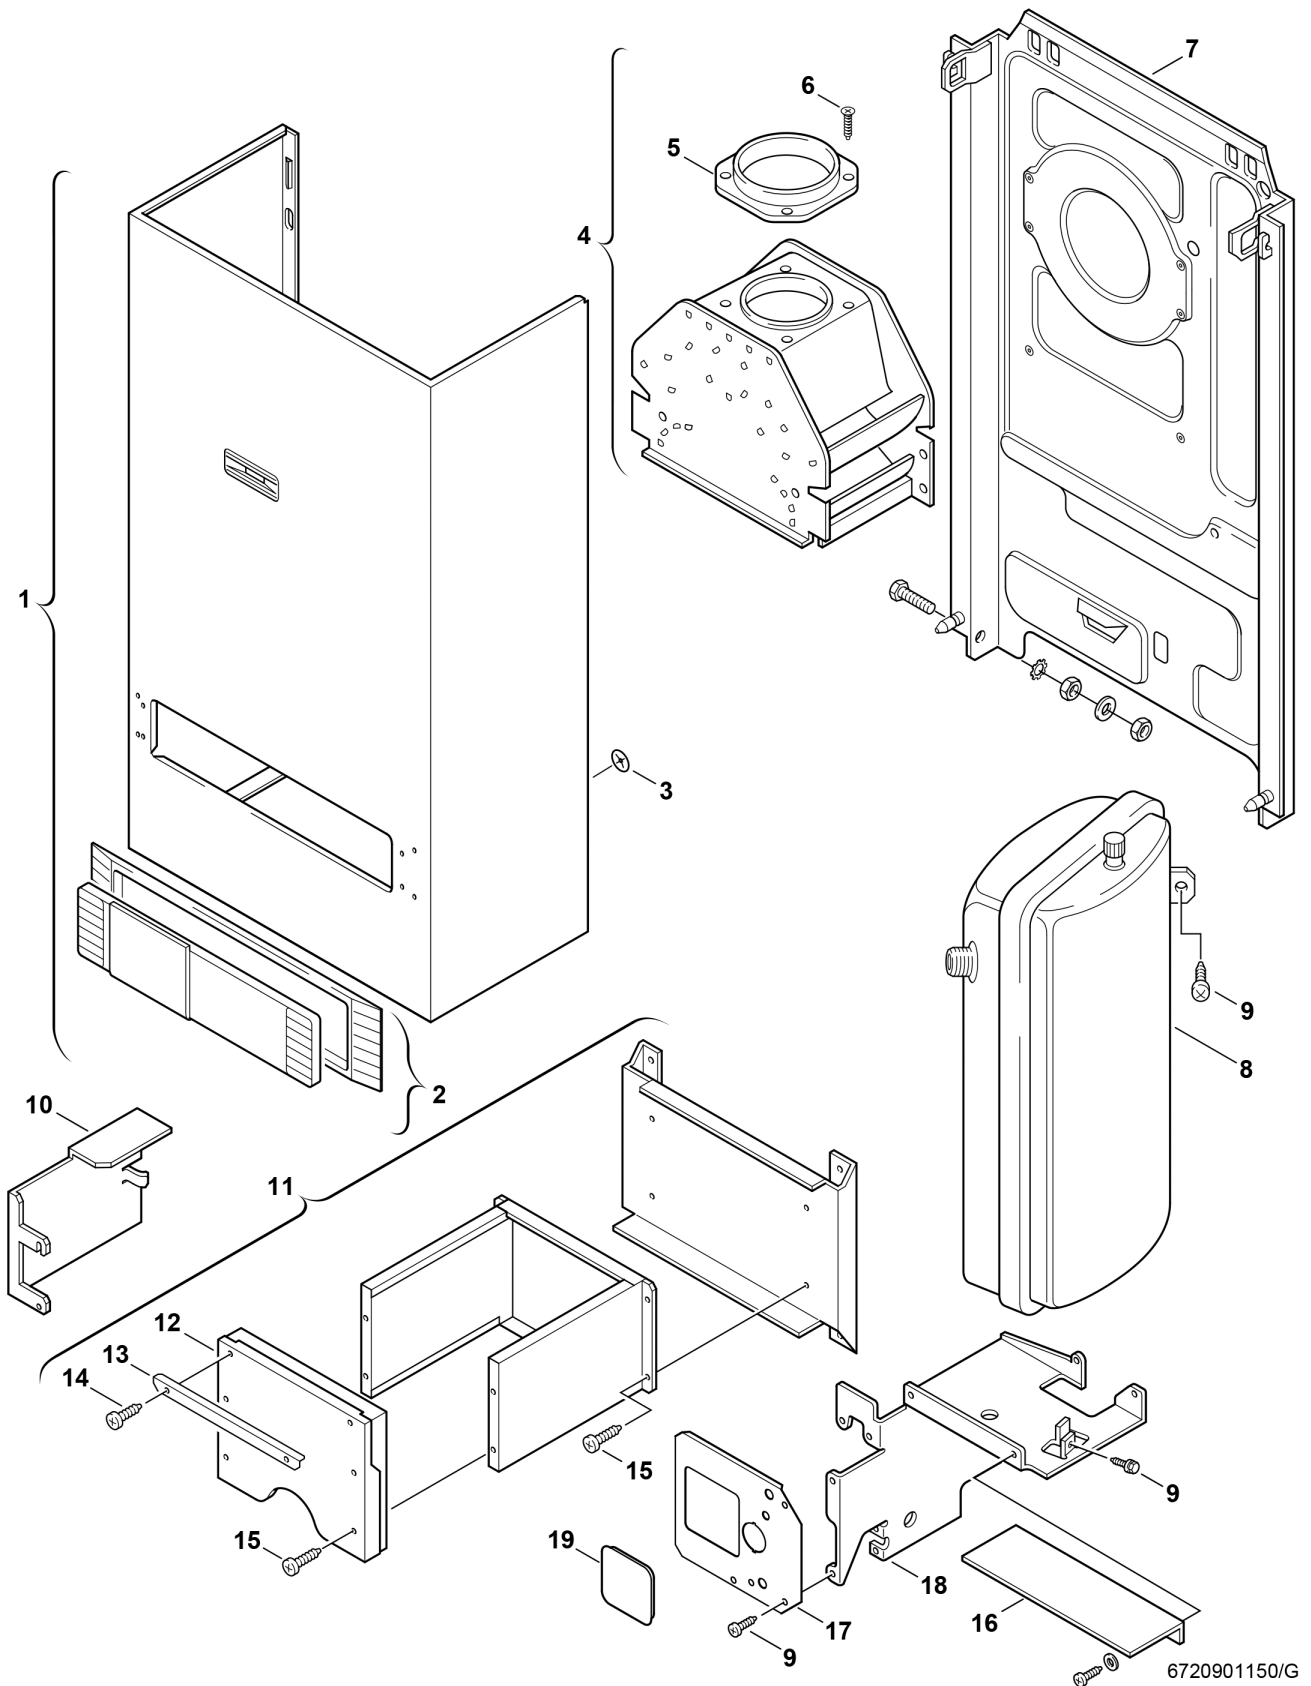

Explosionszeichnung

Ersatzteile

Pos.	Bestellnummer	Bezeichnung	Anmerkung	Preisgruppe
1	8 715 401 197 0	Mantel		43
2	8 715 506 254 0	Rahmen		25
3	8 740 107 003 0	Scheibe (10x)		11
4	8 715 505 609 0	Strömungssicherung		45
5	8 705 504 143 0	Anschlusselement Abgasstutzen		36
6	2 918 140 417 0	Schraube DIN7981 3,9x9,5 (10x)		11
7	8 715 402 117 0	Rückwand		36
8	8 715 407 140 0	Ausdehnungsgefäß 7,5l		43
9	2 910 614 431 0	Schraube 4,8x9,5 (10x)		11
10	8 718 005 269 0	Abschirmblech		13
11	8 715 406 112 0	Brennkammer		44
12	8 715 402 120 0	Vorderwand		47
13	8 718 003 423 0	Winkel		27
14	2 910 612 424 0	Schraube DIN7981 4,2x9,5 (10x)		11
15	2 910 612 427 0	Schraube (10x)		11
16	8 718 005 468 0	Abdeckblech		19
17	8 718 005 401 0	Frontplatte		16
18	8 718 005 400 0	Halteblech		21
19	8 710 506 113 0	Deckel	für Schaltuhr	15
	8 715 503 115 0	Einrasthebel	für Mantel	23