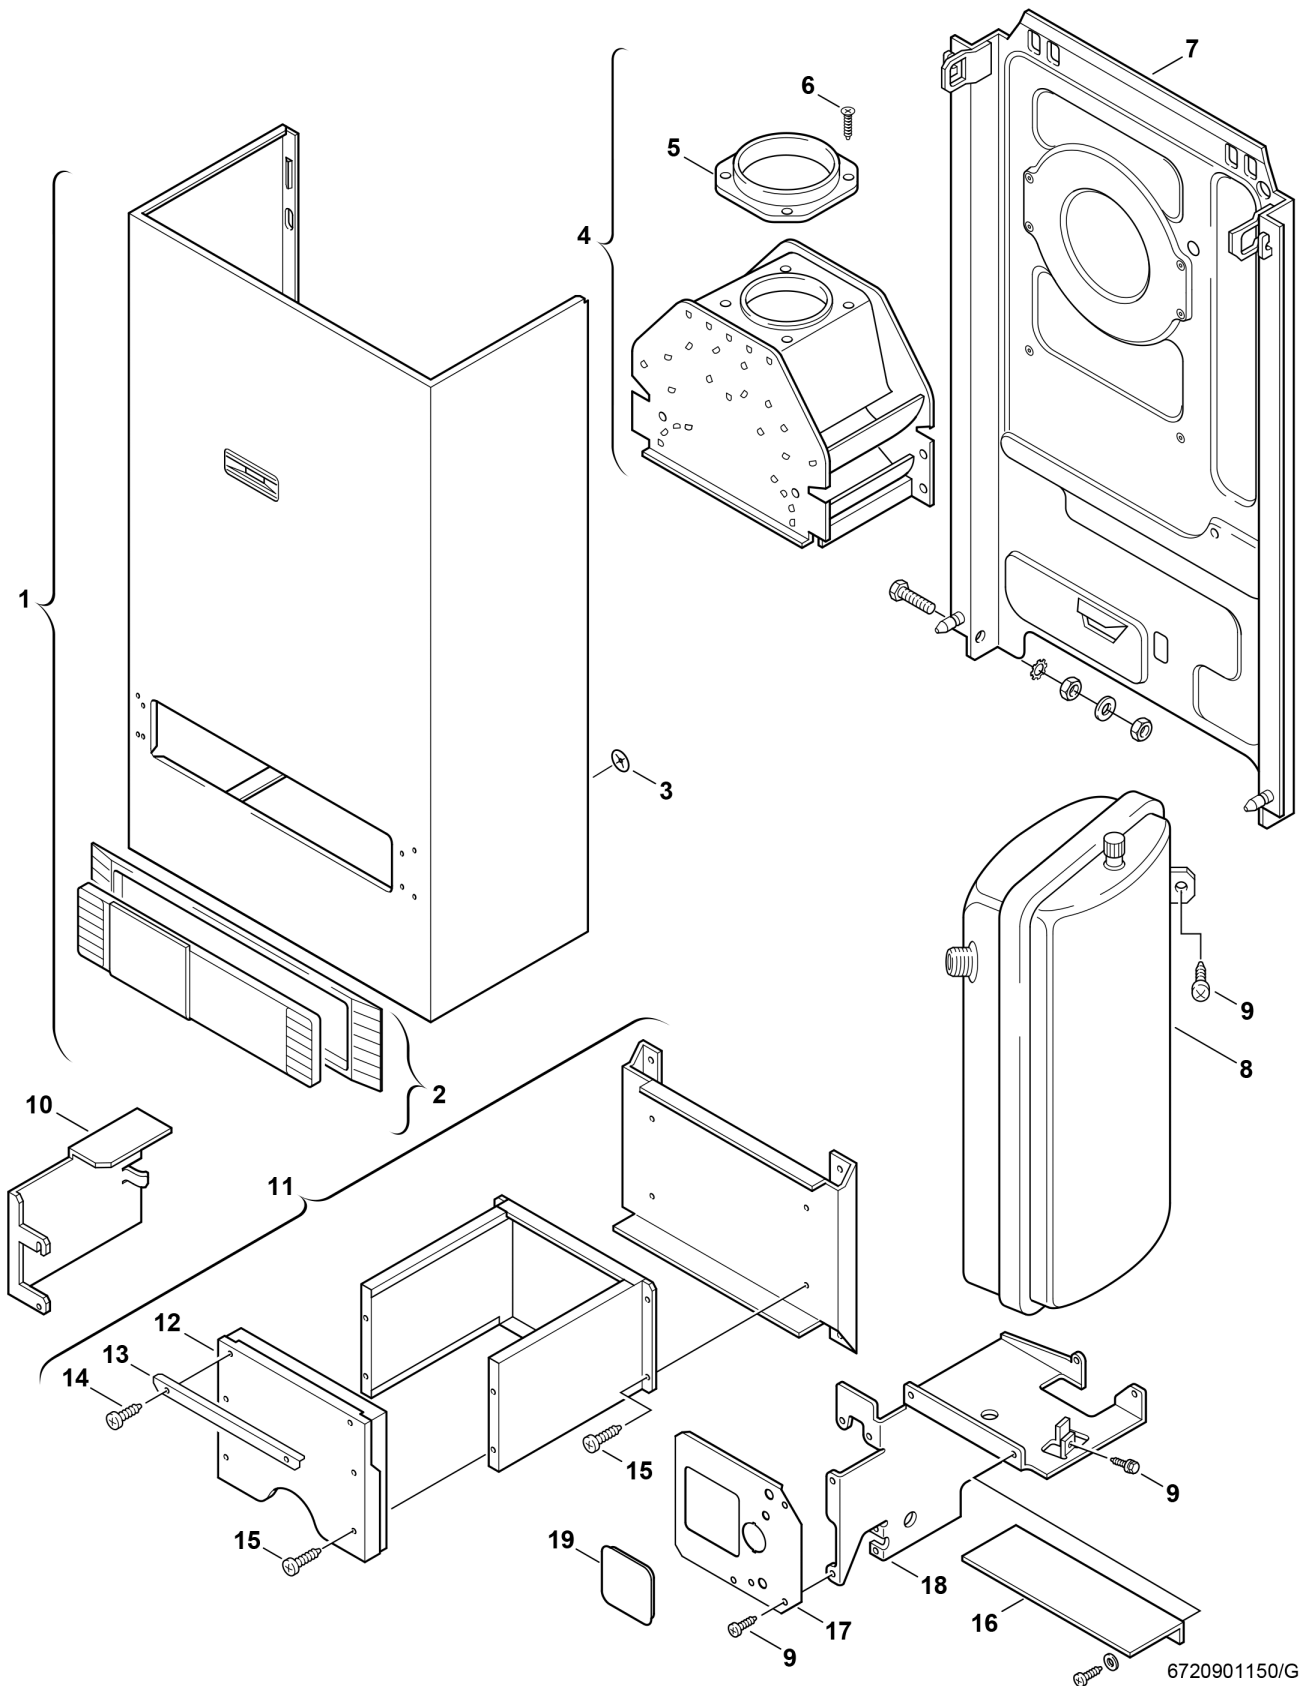

**Explosionszeichnung**

## Ersatzteile

Pos.	Bestellnummer	Bezeichnung	Anmerkung	Preisgruppe
1	8 715 401 197 0	Mantel		43
2	8 715 506 254 0	Rahmen		25
3	8 740 107 003 0	Scheibe (10x)		11
4	8 715 505 609 0	Strömungssicherung		45
5	8 705 504 143 0	Anschlusselement Abgasstutzen		36
6	2 918 140 417 0	Schraube DIN7981 3,9x9,5 (10x)		11
7	8 715 402 117 0	Rückwand		36
8	8 715 407 140 0	Ausdehnungsgefäß 7,5l		43
9	2 910 614 431 0	Schraube 4,8x9,5 (10x)		11
10	8 718 005 269 0	Abschirmblech		13
11	8 715 406 112 0	Brennkammer		44
12	8 715 402 120 0	Vorderwand		47
13	8 718 003 423 0	Winkel		27
14	2 910 612 424 0	Schraube DIN7981 4,2x9,5 (10x)		11
15	2 910 612 427 0	Schraube (10x)		11
16	8 718 005 468 0	Abdeckblech		19
17	8 718 005 401 0	Frontplatte		16
18	8 718 005 400 0	Halteblech		21
19	8 710 506 113 0	Deckel	für Schaltuhr	15
	8 715 503 115 0	Einrasthebel	für Mantel	23