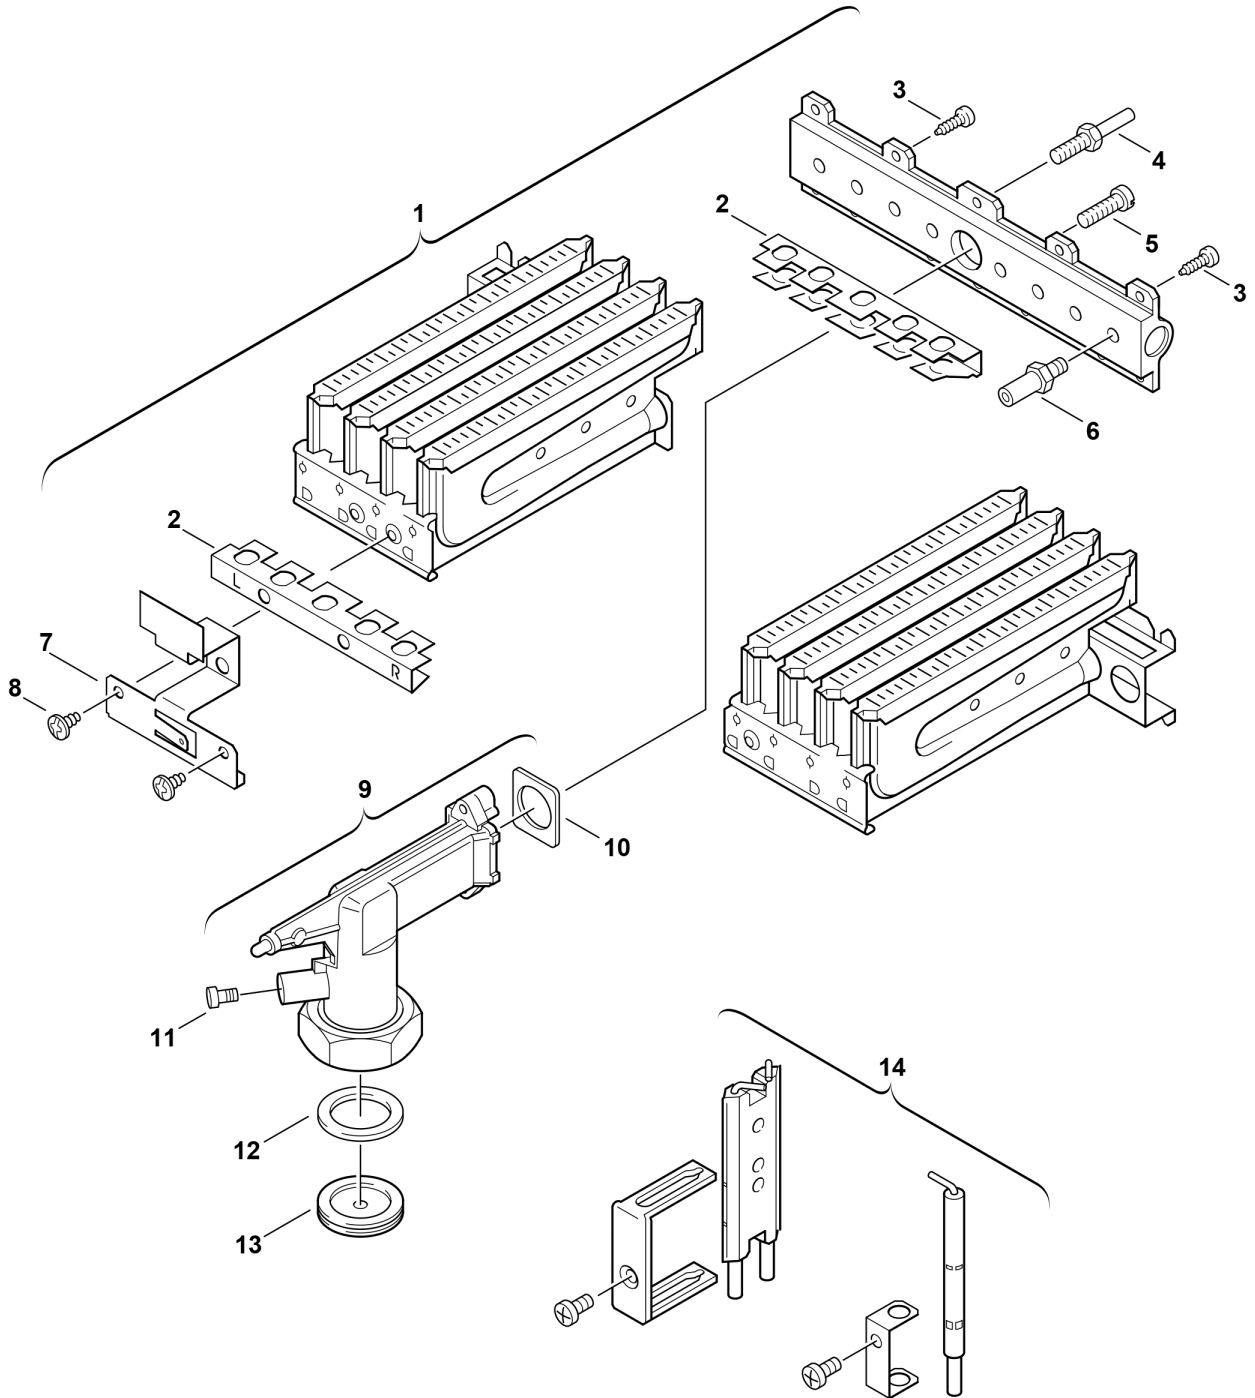

**Explosionszeichnung**

6720901152/G

## Ersatzteile

Pos.	Bestellnummer	Bezeichnung	Anmerkung	Preisgruppe
1	8 718 120 375 0	Brenner		42
2	8 711 304 424 0	Zündung Überzündbrücke		18
3	8 703 401 069 0	Schraube M3,5x10 (10x)		11
4	8 703 404 089 0	Schraube (10x)		12
5	2 910 952 122 0	Schraube (10x)		11
6	8 708 202 166 0	Düse (65) (10x)		22
7	8 711 304 287 0	Verbindungswinkel		12
8	2 910 619 409 0	Schraube 3,5x6,5 DIN7981 (10x)		11
9	8 715 209 078 0	Anschlussstück		28
10	8 701 003 010 0	Dichtung (10x)		12
11	8 703 305 191 0	Druckmeßnippel		10
12	8 710 103 060 0	Dichtung 28x19,5x1,5 (10x)		15
13	8 700 100 163 0	Drosselscheibe (2,1)		17
14	8 718 107 050 0	Elektroden-Set		28