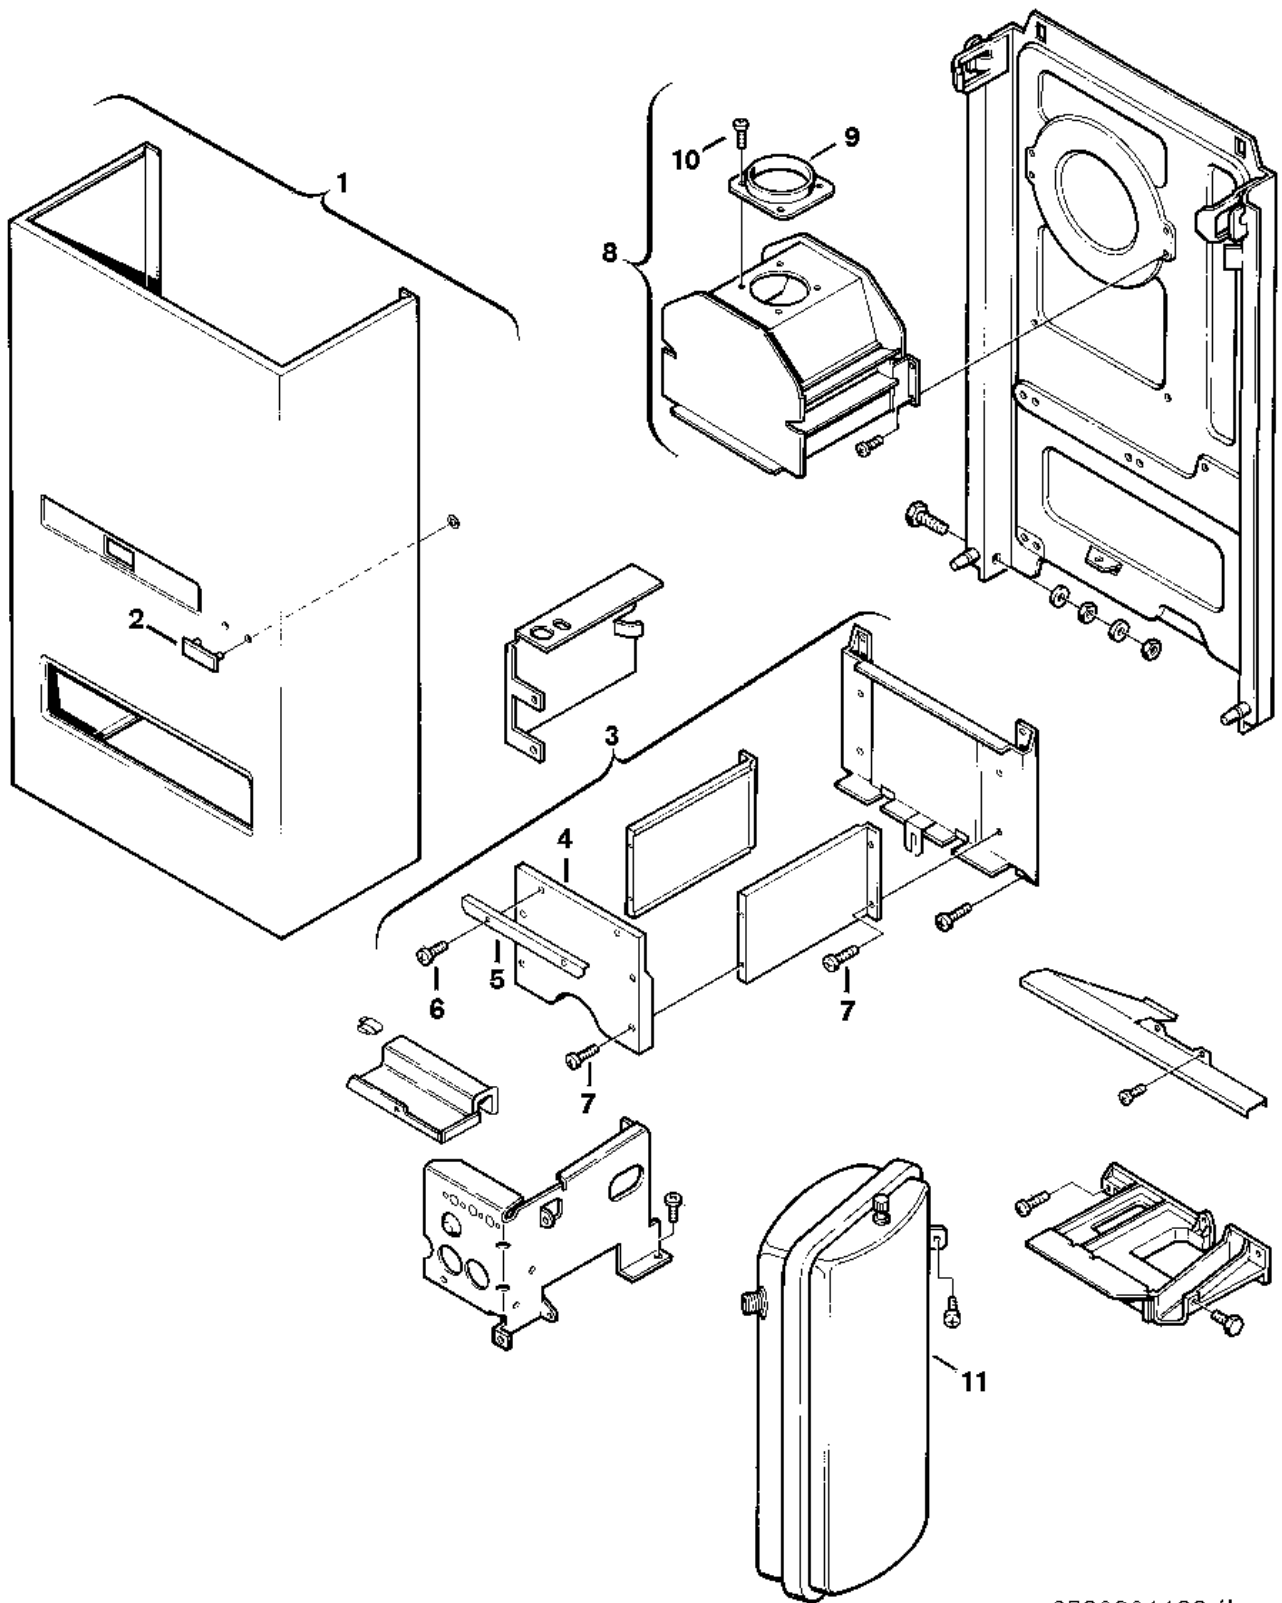

Explosionszeichnung

6720901183 /J

Ersatzteile

Pos.	Bestellnummer	Bezeichnung	Anmerkung	Preisgruppe
1	8 715 401 197 0	Mantel		43
2	8 701 103 030 0	Warenzeichen		15
3	8 715 406 112 0	Brennkammer		44
4	8 715 402 120 0	Vorderwand		47
5	8 718 003 423 0	Winkel		27
6	2 910 612 424 0	Schraube DIN7981 4,2x9,5 (10x)		11
7	2 910 612 427 0	Schraube (10x)		11
8	8 715 505 609 0	Strömungssicherung		45
9	8 705 504 143 0	Anschlusselement Abgasstutzen		36
10	2 910 614 431 0	Schraube 4,8x9,5 (10x)		11
11	8 715 407 140 0	Ausdehnungsgefäß 7,5l		43
	8 715 503 115 0	Einrasthebel	für Mantel	23