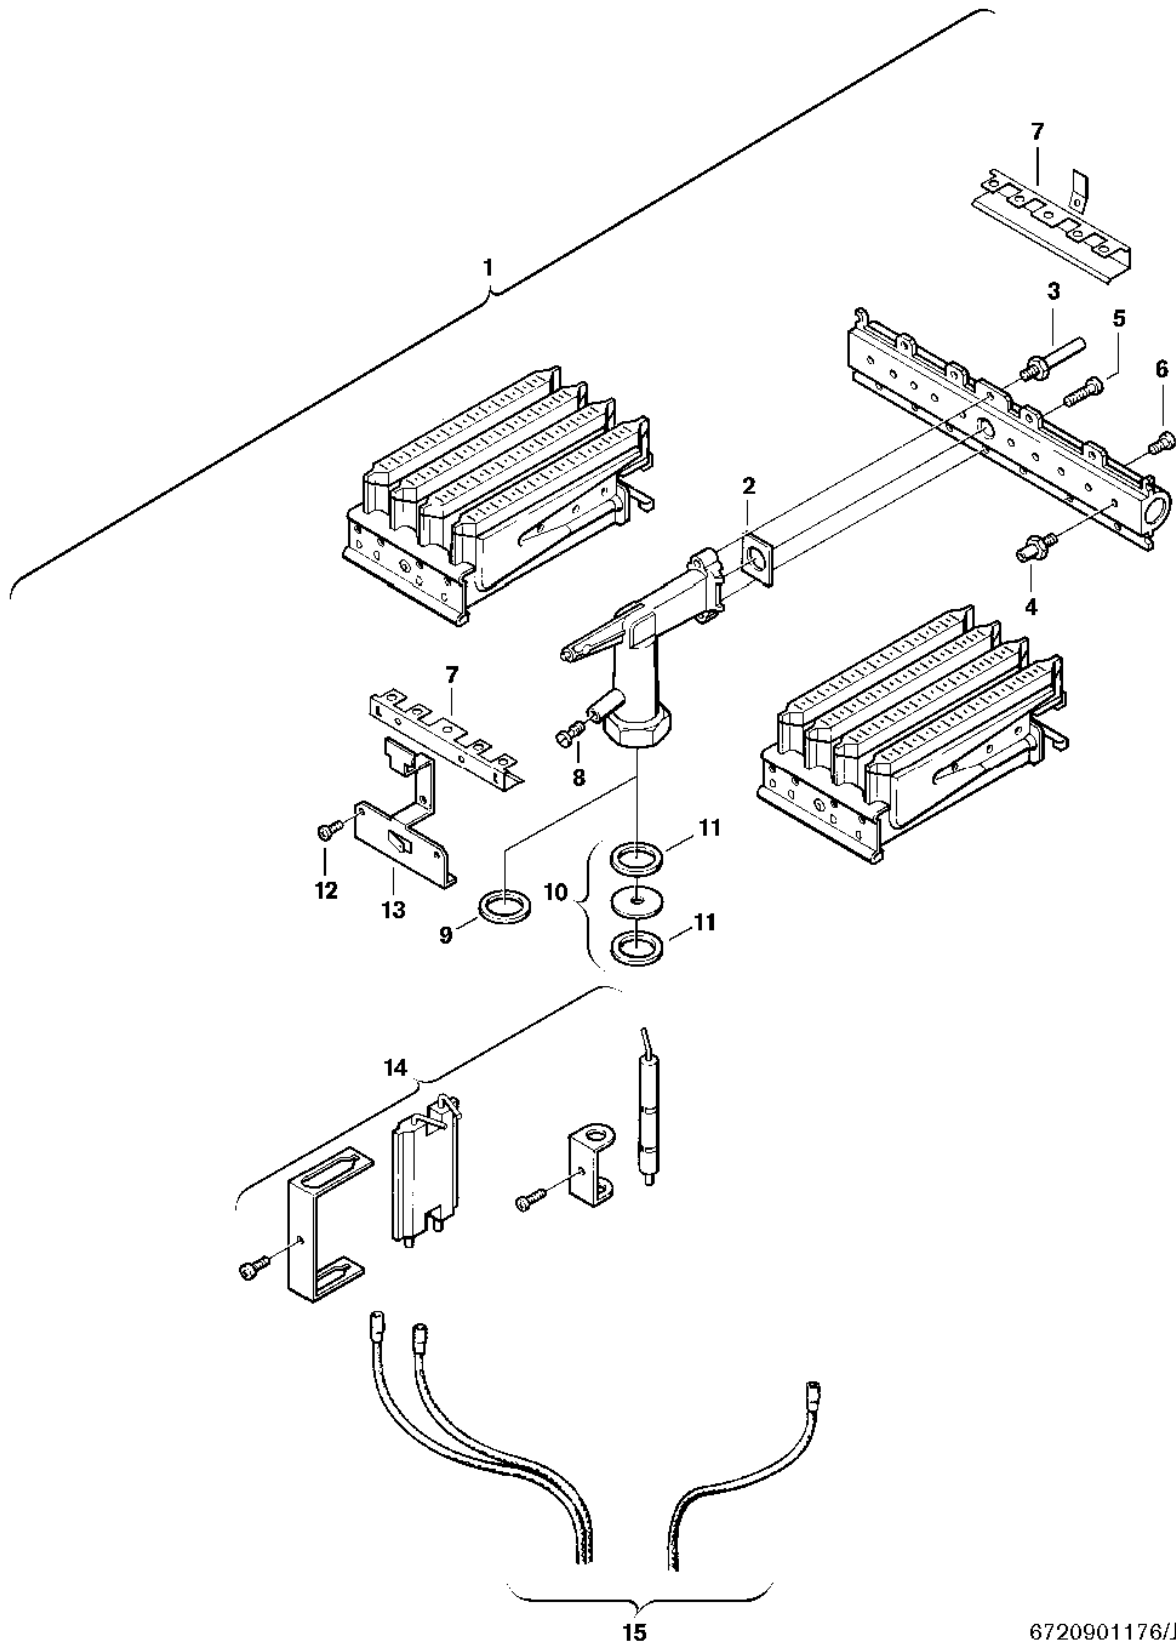

Explosionszeichnung

6720901176/J

Ersatzteile

Pos.	Bestellnummer	Bezeichnung	Anmerkung	Preisgruppe
1	8 718 120 375 0	Brenner		42
2	8 701 003 010 0	Dichtung (10x)		12
3	8 703 404 089 0	Schraube (10x)		12
4	8 708 202 166 0	Düse (65) (10x)		22
5	2 910 952 122 0	Schraube (10x)		11
6	8 703 401 069 0	Schraube M3,5x10 (10x)		11
7	8 711 304 424 0	Zündung Überzündbrücke		18
8	8 703 305 191 0	Druckmeßnippel		10
10	8 700 100 163 0	Drosselscheibe (2,1)		17
11	8 710 103 068 0	Unterlegscheibe Dichtscheibe (10)		16
12	2 910 619 409 0	Schraube 3,5x6,5 DIN7981 (10x)		11
13	8 711 304 287 0	Verbindungswinkel		12
14	8 718 107 050 0	Elektroden-Set		28
15	8 714 401 942 0	Kabelsatz	Ionisation	22