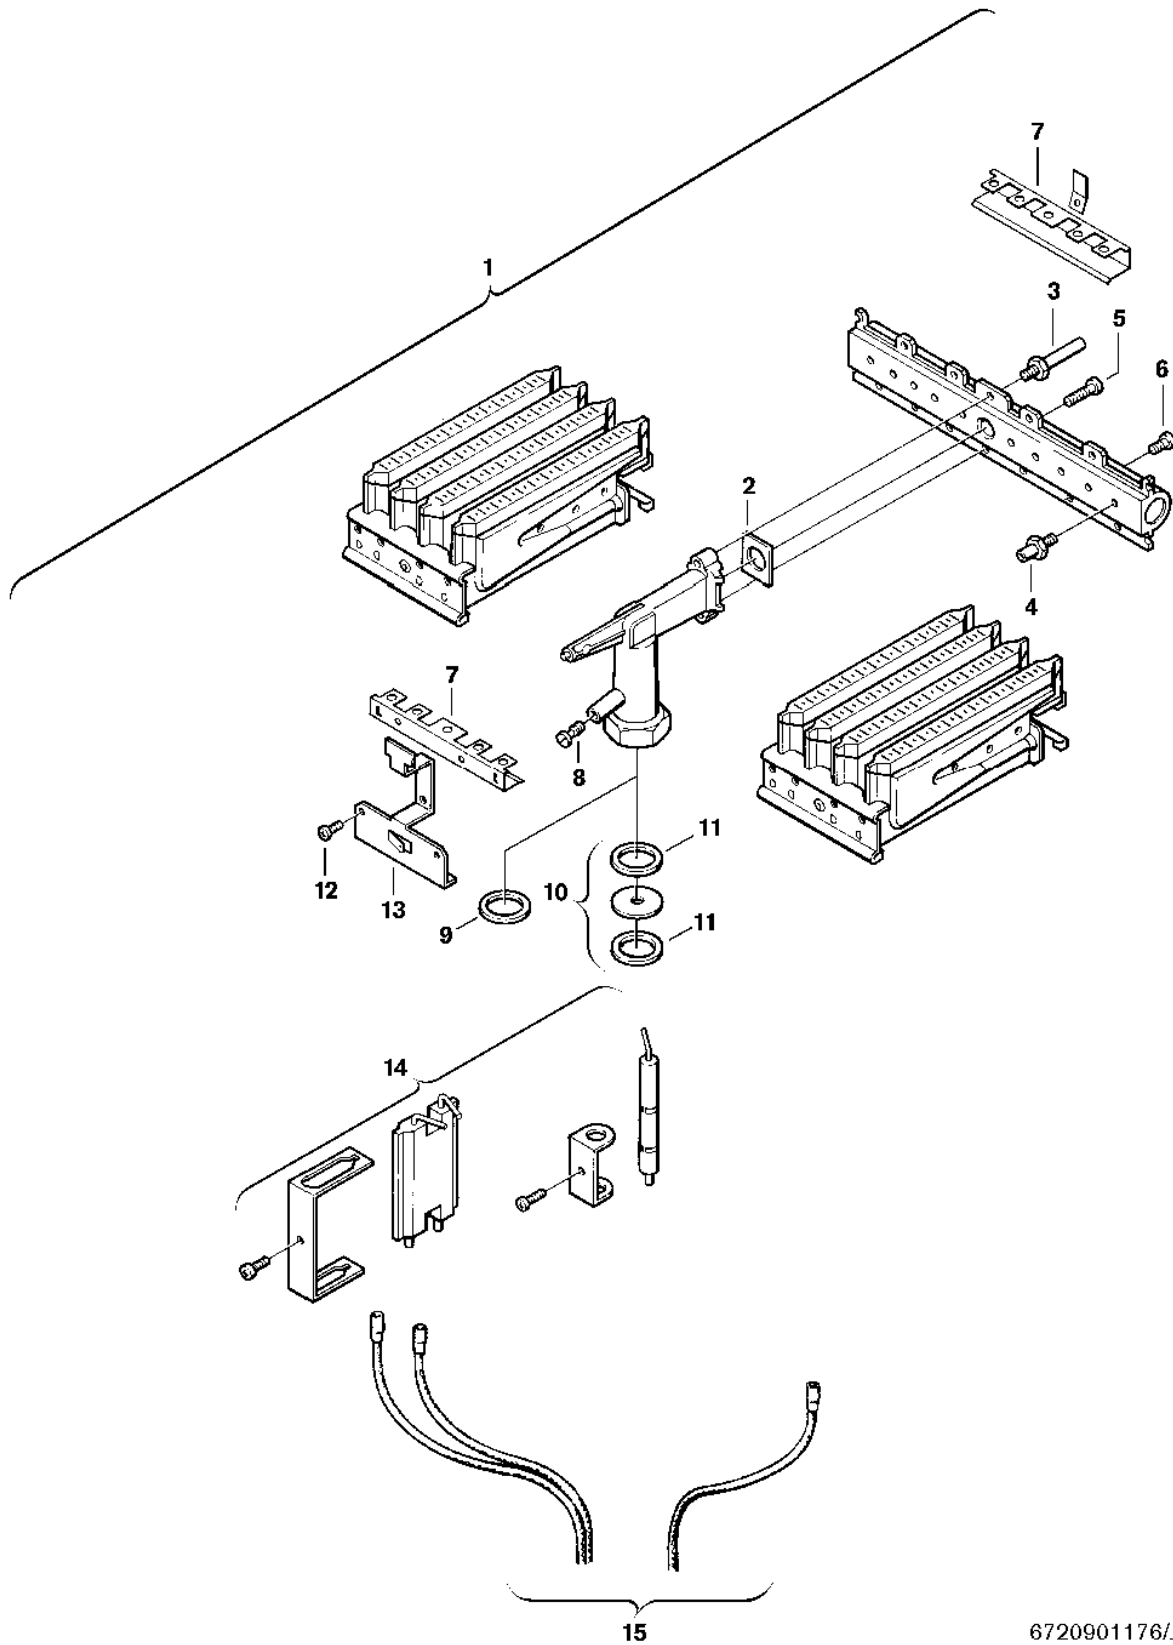

Explosionszeichnung

6720901176/J

Ersatzteile

Pos.	Bestellnummer	Bezeichnung	Anmerkung	Preisgruppe
1	8 718 120 375 0	Brenner		42
2	8 701 003 010 0	Dichtung (10x)		12
3	8 703 404 089 0	Schraube (10x)		12
4	8 708 202 166 0	Düse (65) (10x)		22
5	2 910 952 122 0	Schraube (10x)		11
6	8 703 401 069 0	Schraube M3,5x10 (10x)		11
7	8 711 304 424 0	Zündung Überzündbrücke		18
8	8 703 305 191 0	Druckmeßnippel		10
10	8 700 100 163 0	Drosselscheibe (2,1)		17
11	8 710 103 068 0	Unterlegscheibe Dichtscheibe (10)		16
12	2 910 619 409 0	Schraube 3,5x6,5 DIN7981 (10x)		11
13	8 711 304 287 0	Verbindungswinkel		12
14	8 718 107 050 0	Elektroden-Set		28
15	8 714 401 942 0	Kabelsatz	Ionisation	22