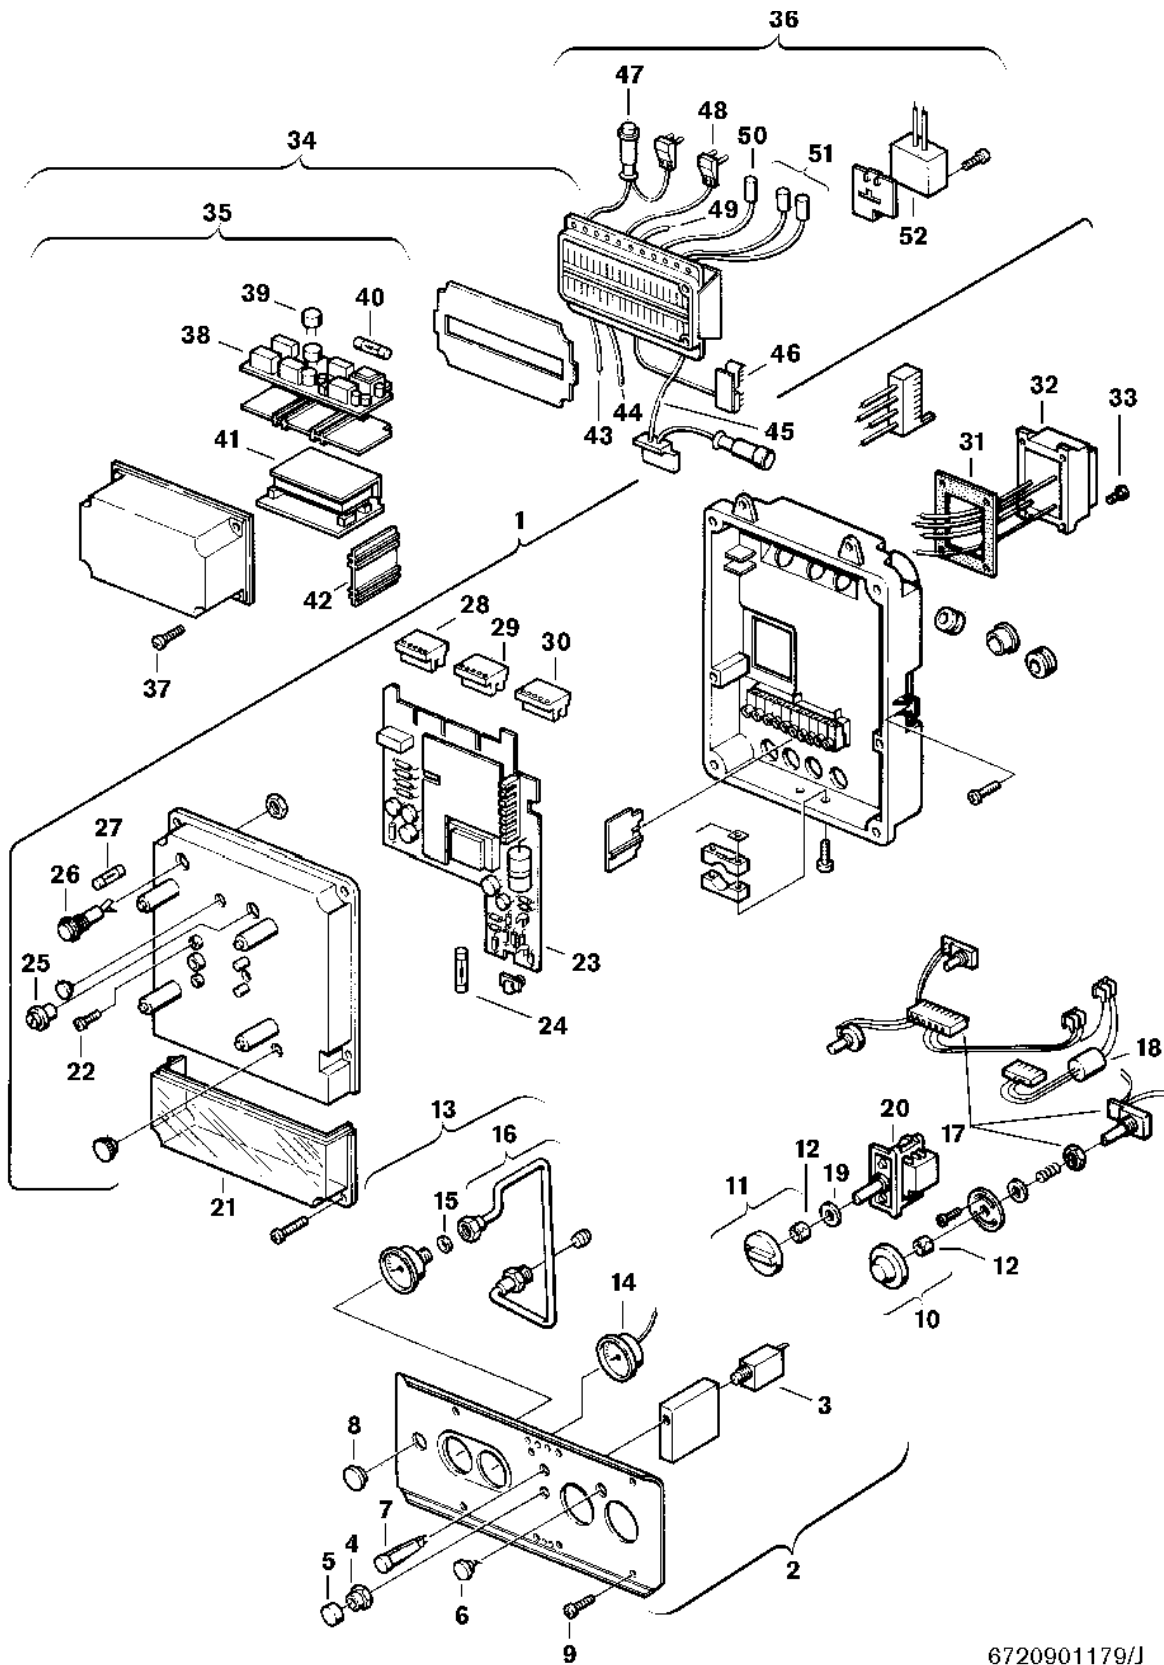

Explosionszeichnung

Ersatzteile

Pos.	Bestellnummer	Bezeichnung	Anmerkung	Preisgruppe
1	8 717 207 156 0	Schaltkasten		61
2	8 715 506 131 0	Blende		37
3	8 717 200 026 0	Schutzschalter		27
4	8 713 301 046 0	Mutter		12
5	8 710 506 088 0	Kappe (10x)		16
6	8 710 302 013 0	Stopfen (10x)		12
7	8 717 509 008 0	Signalleuchte		15
8	8 700 506 059 0	Deckel		10
9	2 910 614 431 0	Schraube 4,8x9,5 (10x)		11
10	8 712 000 032 0	Drehknopf		12
11	8 712 000 034 0	Drehknopf		12
12	8 710 609 006 0	Halterung (10)		17
13	8 717 208 052 0	Manometer		28
14	8 717 208 027 0	Thermometer		31
15	8 718 641 190 0	O-Ring 6x2,5 (10x)		12
16	8 710 705 987 0	Kapillare		31
17	8 714 402 015 0	Kabelsatz	ohne Kaminfegerschalter	29
17	8 714 402 022 0	Kabelsatz	mit Kaminfegerschalter	39
18	8 714 402 016 0	Kabelsatz		26
19	8 710 103 066 0	Unterlegscheibe Dichtscheibe (10)		12
20	8 717 200 022 0	Schalter		20
21	8 715 503 087 0	Deckel		14
22	8 713 401 040 0	Schraube (10x)		12
23	8 748 300 091 0	Leiterplatte analog	altern. 87483000360	48
24	1 904 525 003 0	Sicherung F1,0A (10x)		27
25	8 710 506 044 0	Drehknopf (10x)		15
26	8 710 609 019 0	Halterung Sicherungshalter		18
27	1 904 521 342 0	Sicherung (10x) 5x20mm T2.5A/250V		20
28	8 714 401 214 0	Stecker	Pumpe	14
29	8 714 401 212 0	Kabel	Steuermagnet	14
30	8 714 401 373 0	Kabel Leitung	NTC	21
31	8 711 004 019 0	Dichtung		09
32	8 747 201 150 0	Transformator		35
33	8 713 401 054 0	Schraube (10x)		11
34	8 747 207 064 0	Steuergerät		65
35	8 745 400 149 0	Oberteil		58
36	8 745 400 090 0	Unterteil		54
37	2 910 641 134 0	Schraube (10x)		11
38	8 748 300 034 0	Leiterplatte Ionisation		51
39	8 744 503 007 0	Sicherung T0,125A (10x)		25
40	1 904 521 342 0	Sicherung (10x) 5x20mm T2.5A/250V		20