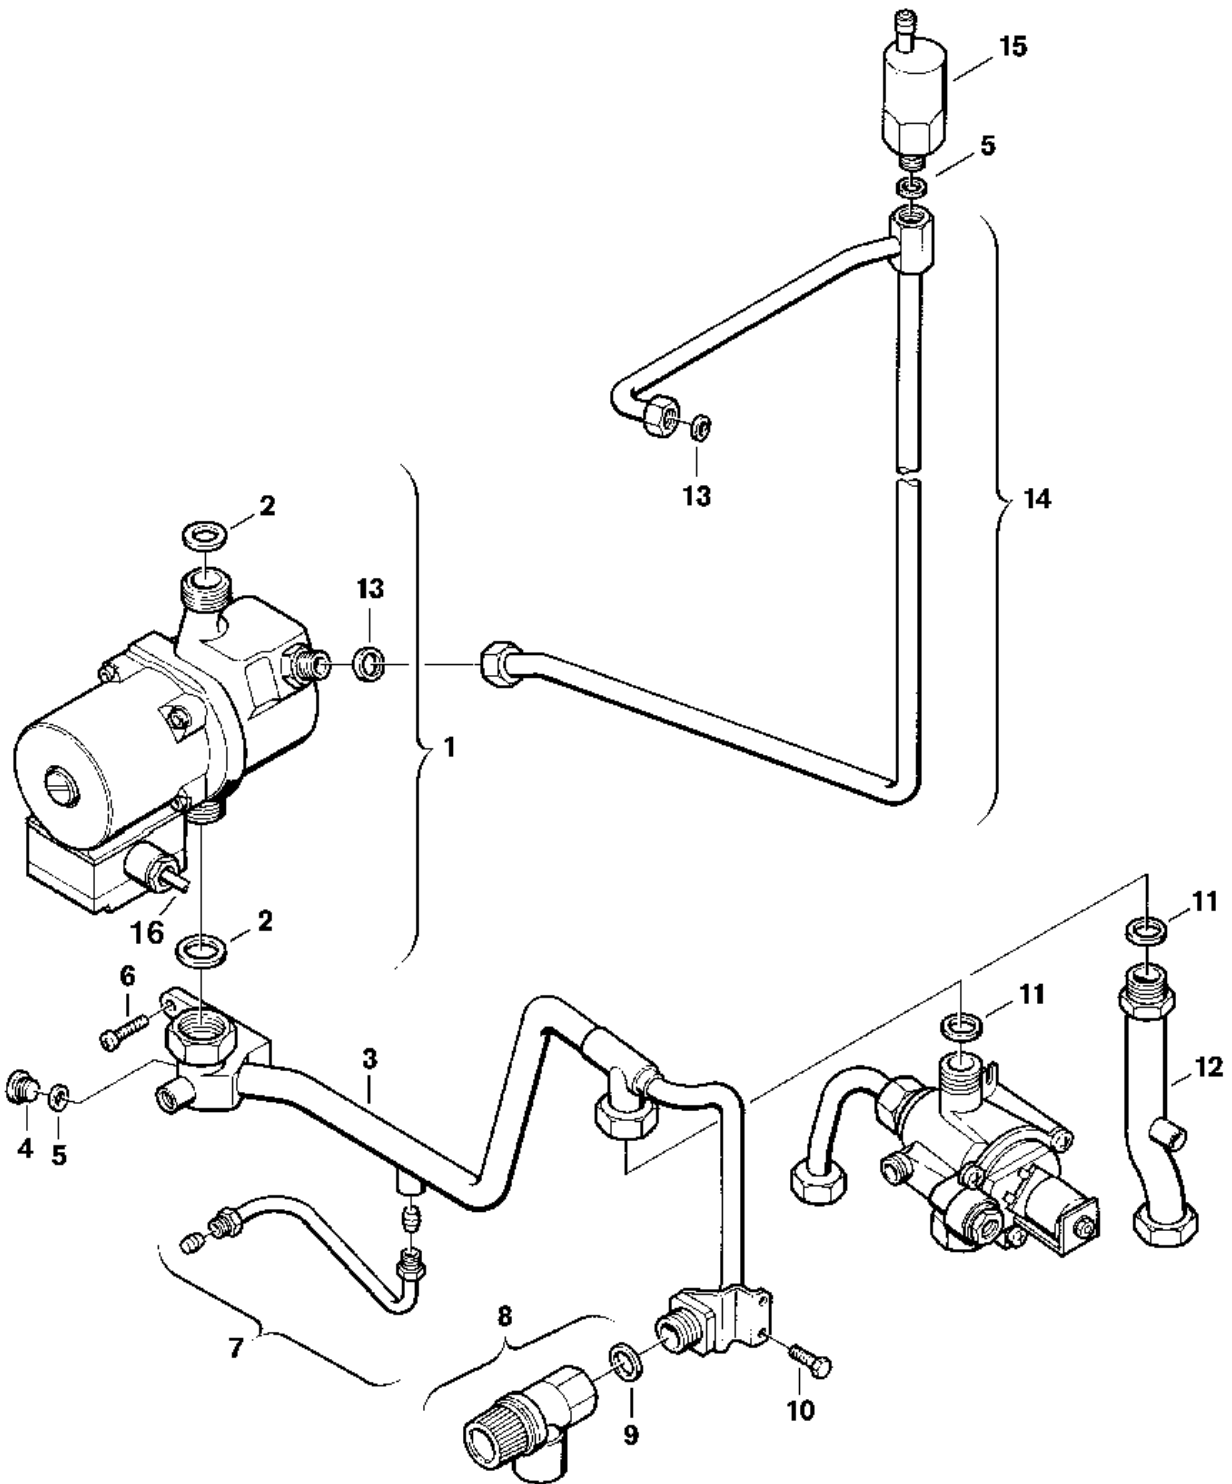

Explosionszeichnung

6720901178/J

Ersatzteile

Pos.	Bestellnummer	Bezeichnung	Anmerkung	Preisgruppe
1	8 737 711 965	Pumpe UPMO 6m Jula 6h	ohne Kabel	53
2	8 710 103 046 0	Dichtung 22,2x30x2 (10x)		14
3	8 710 705 972 0	Rücklaufrohr		42
4	8 703 406 082 0	Schraube (10x)		22
5	8 710 103 015 0	Dichtscheibe 3/8" (10x)		12
6	2 910 612 457 0	Schraube (10x)		12
7	8 710 705 978 0	Bypaßleitung		18
8	8 717 401 012 0	Sicherheitsventil 3bar		24
9	8 730 203 998 0	Dichtscheibe (10x)		24
10	8 713 403 014 0	Schraube M4,8X13 (10x)		12
11	8 710 103 043 0	Dichtung 23,9x17,2x1,5 (10x)		14
12	8 710 705 888 0	Rücklauf Rohr		32
13	8 710 103 045 0	Dichtung 18,6x13,5x1,5 (10x)		13
14	8 710 705 982 0	Entlüftungsleitung		34
15	8 718 505 014 0	Schnellentlüfter		24
16	8 714 401 348 0	Pumpenkabel		22