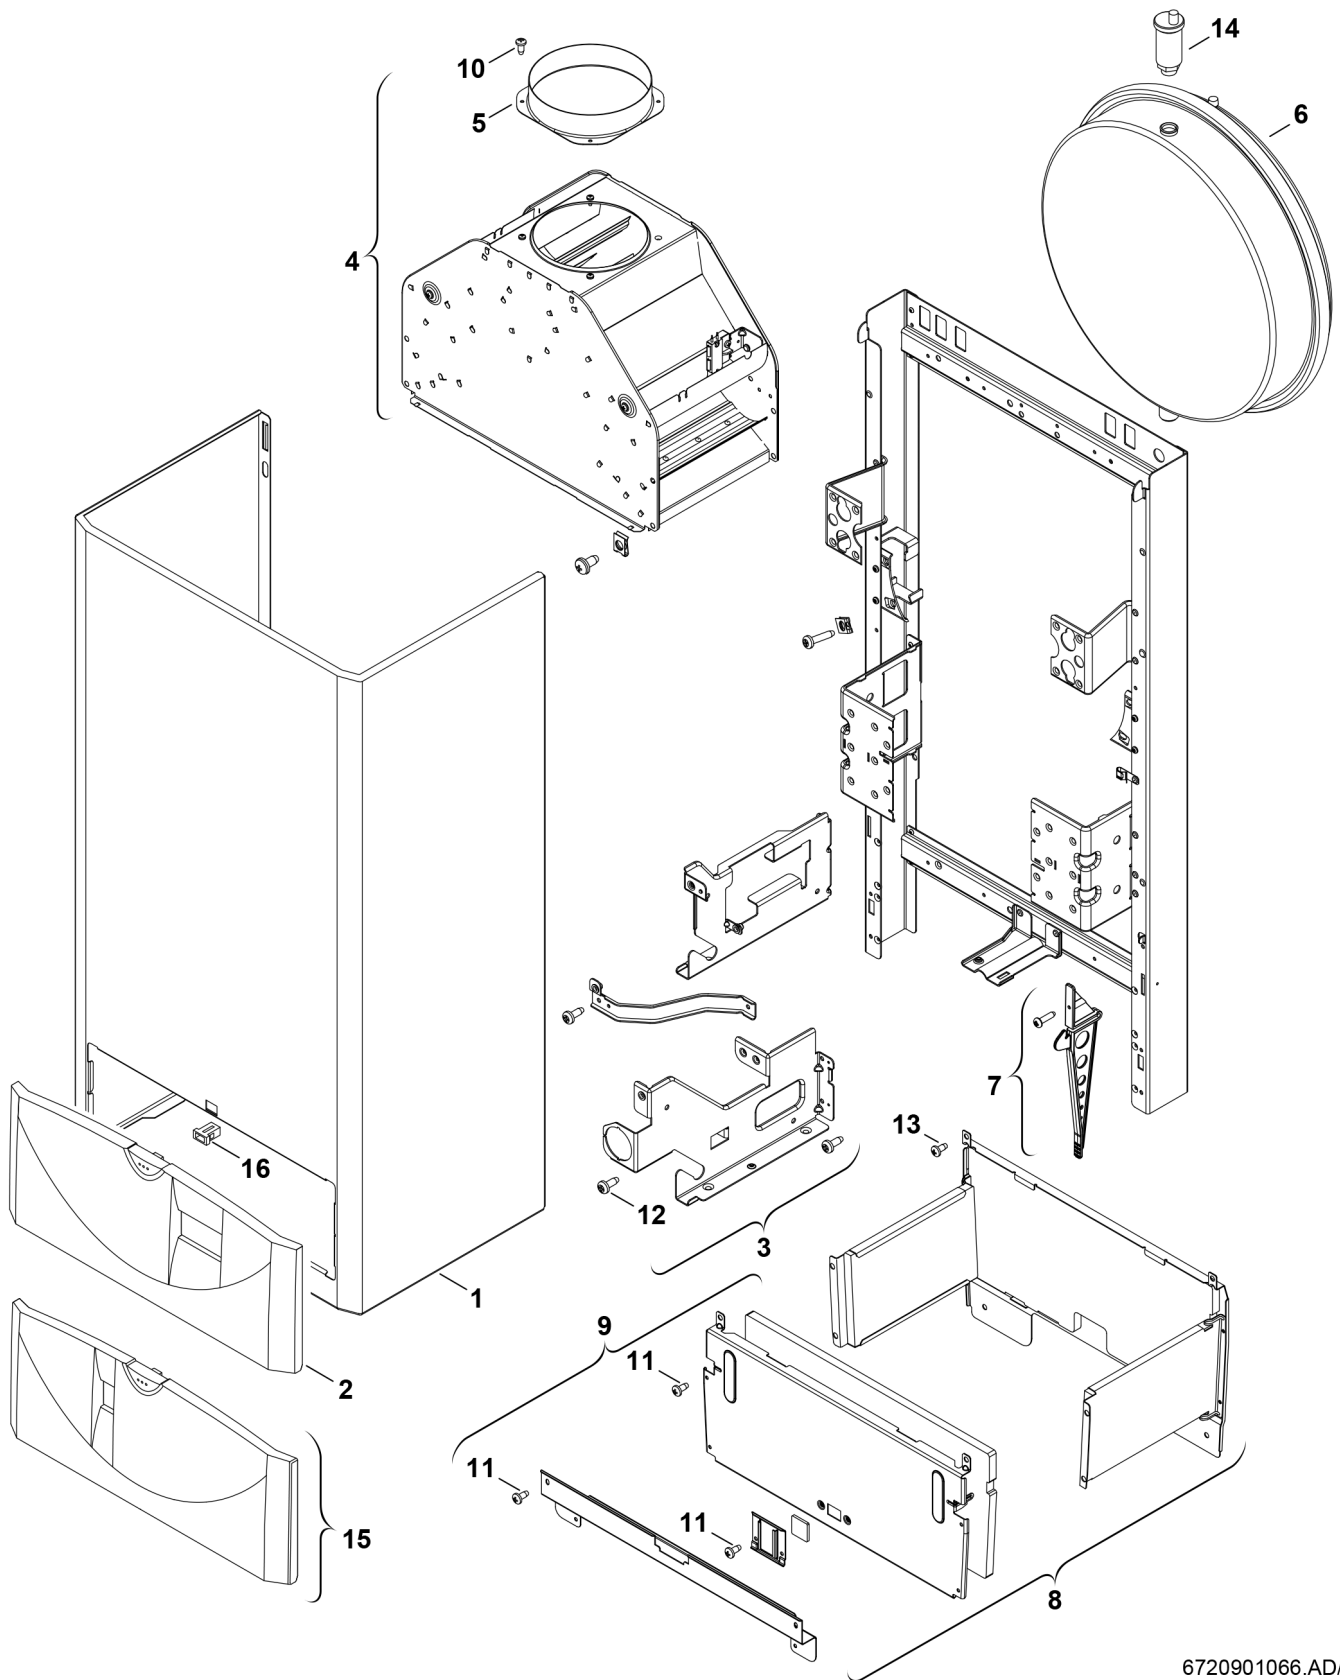

Explosionszeichnung

6720901066.AD/G

Ersatzteile

Pos.	Bestellnummer	Bezeichnung	Anmerkung	Preisgruppe
1	8 715 401 377 0	Mantel weiß		42
3	8 718 003 901 0	Traversensatz		30
4	8 715 505 606 0	Strömungssicherung		38
5	8 705 504 037 0	Abgasstutzen Ø110		12
6	8 715 407 168 0	Ausdehnungsgefäß		43
7	8 710 506 210 0	Verschlussatz		21
8	8 718 648 316 0	Brennkammer		39
9	8 715 402 319 0	Vorderwand		28
10	2 918 140 417 0	Schraube DIN7981 3,9x9,5 (10x)		11
11	2 910 612 424 0	Schraube DIN7981 4,2x9,5 (10x)		11
12	2 910 612 432 0	Schraube 4,8x13 DIN7981 (10x)		15
13	2 910 619 454 0	Schraube DIN 7981-ST6,3x13 (10x)		16
14	8 718 505 014 0	Schnellentlüfter		24
15	8 715 506 619 0	Klappe hellgrau		34
16	8 713 204 017 0	Verschluss (1x)		16