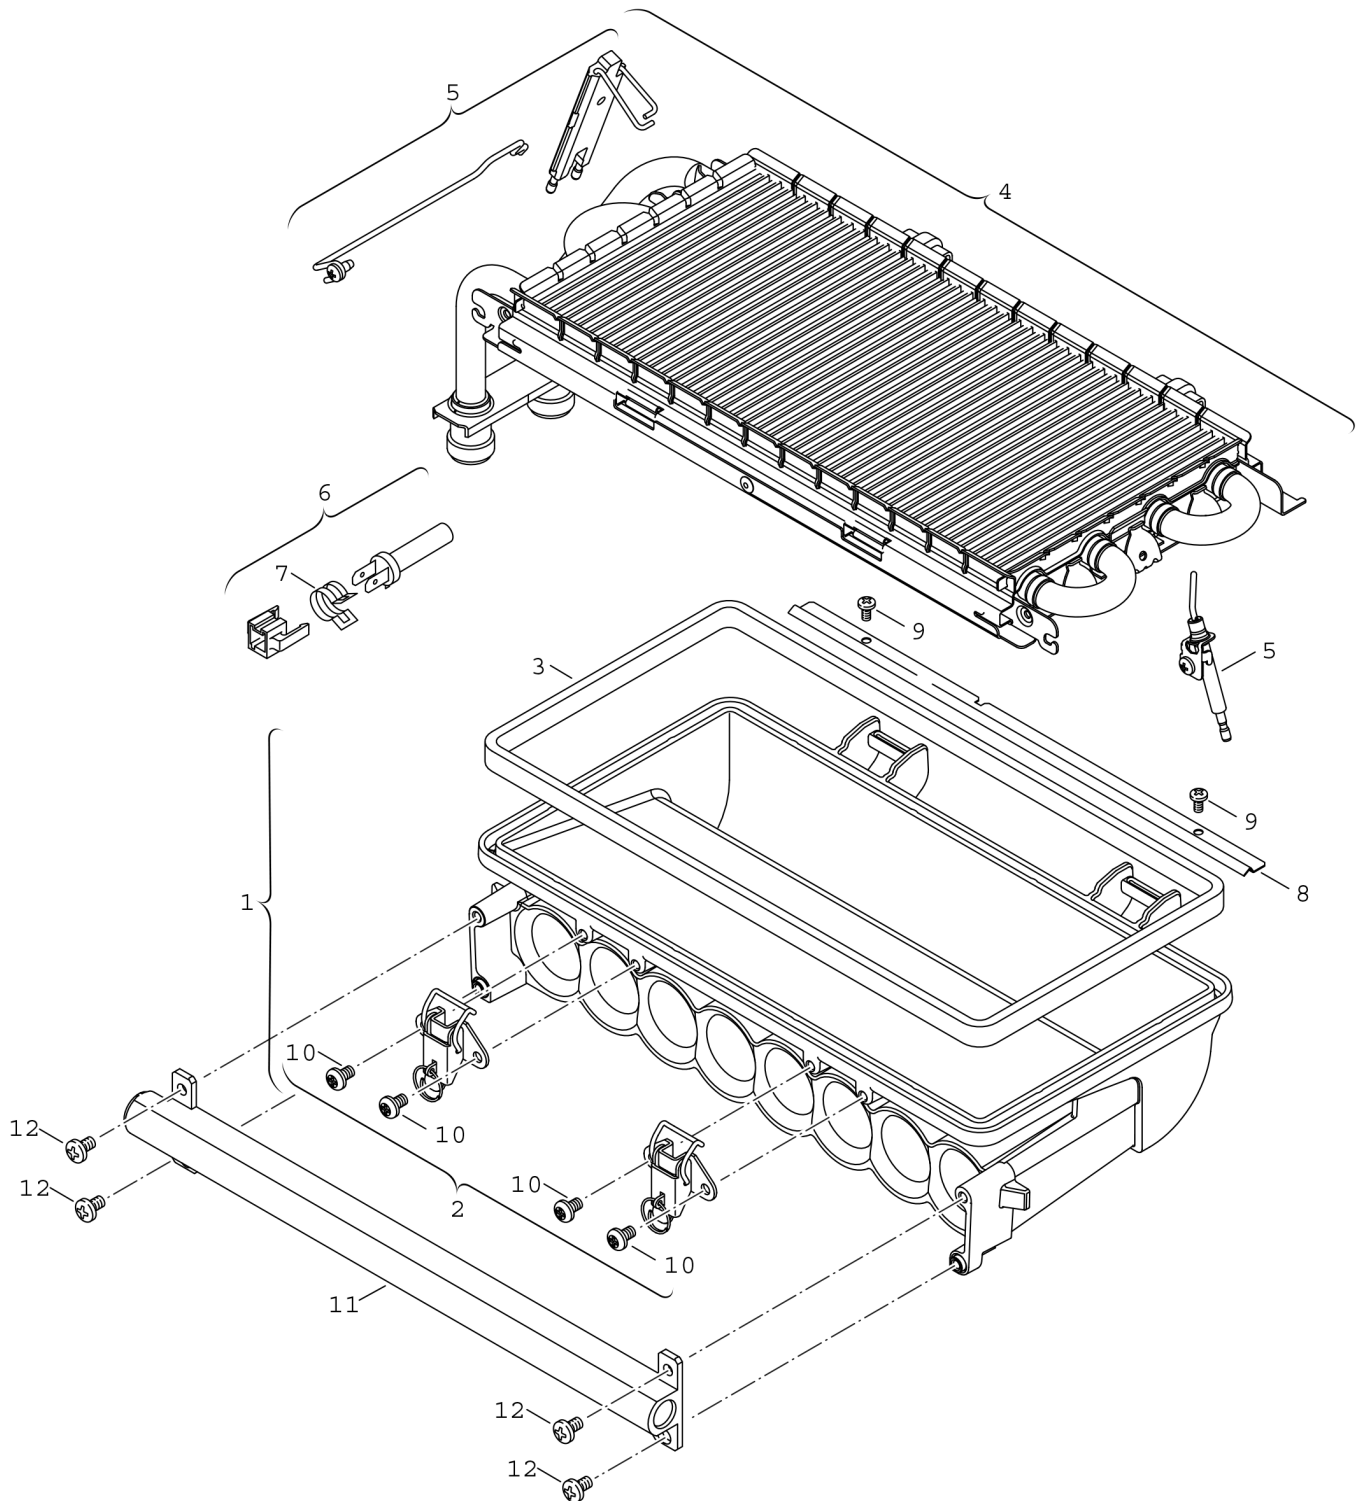

Explosionszeichnung

6720901068.ad

Ersatzteile

Pos.	Bestellnummer	Bezeichnung	Anmerkung	Preisgruppe
1	8 715 405 122 0	Brennerwanne 18kW		42
2	8 711 300 040 0	Verschluss		20
3	8 711 004 198 0	Brennerdichtung 18kW		18
4	8 715 406 383 0	Brennerdeck 18kW		51
5	8 718 107 076 0	Elektrodensatz		31
6	8 714 500 071 0	Temperaturfühler		22
7	8 711 202 002 0	Feder (10x)		15
8	8 711 304 538 0	Leitblech 18kW		20
9	8 716 117 078	Screw M4 x 8 Hex Hd Pozi Taptite		10
10	2 910 642 150 0	Schraube M5x8		12
11	7 710 239 101	Gasart-Umbausatz 21,31>23		27
11	7 710 249 088	Gasart-Umbausatz 21,23>31		33
11	7 736 901 853	Gasart-Umbausatz 21>23		62,00 EUR
12	8 743 401 036 0	Schraube M5x12 (10x)		11
	7 736 901 299	Service Kit 18 kW (Heizwert)		33
	8 709 918 010 0	Fett HFT1V5		19