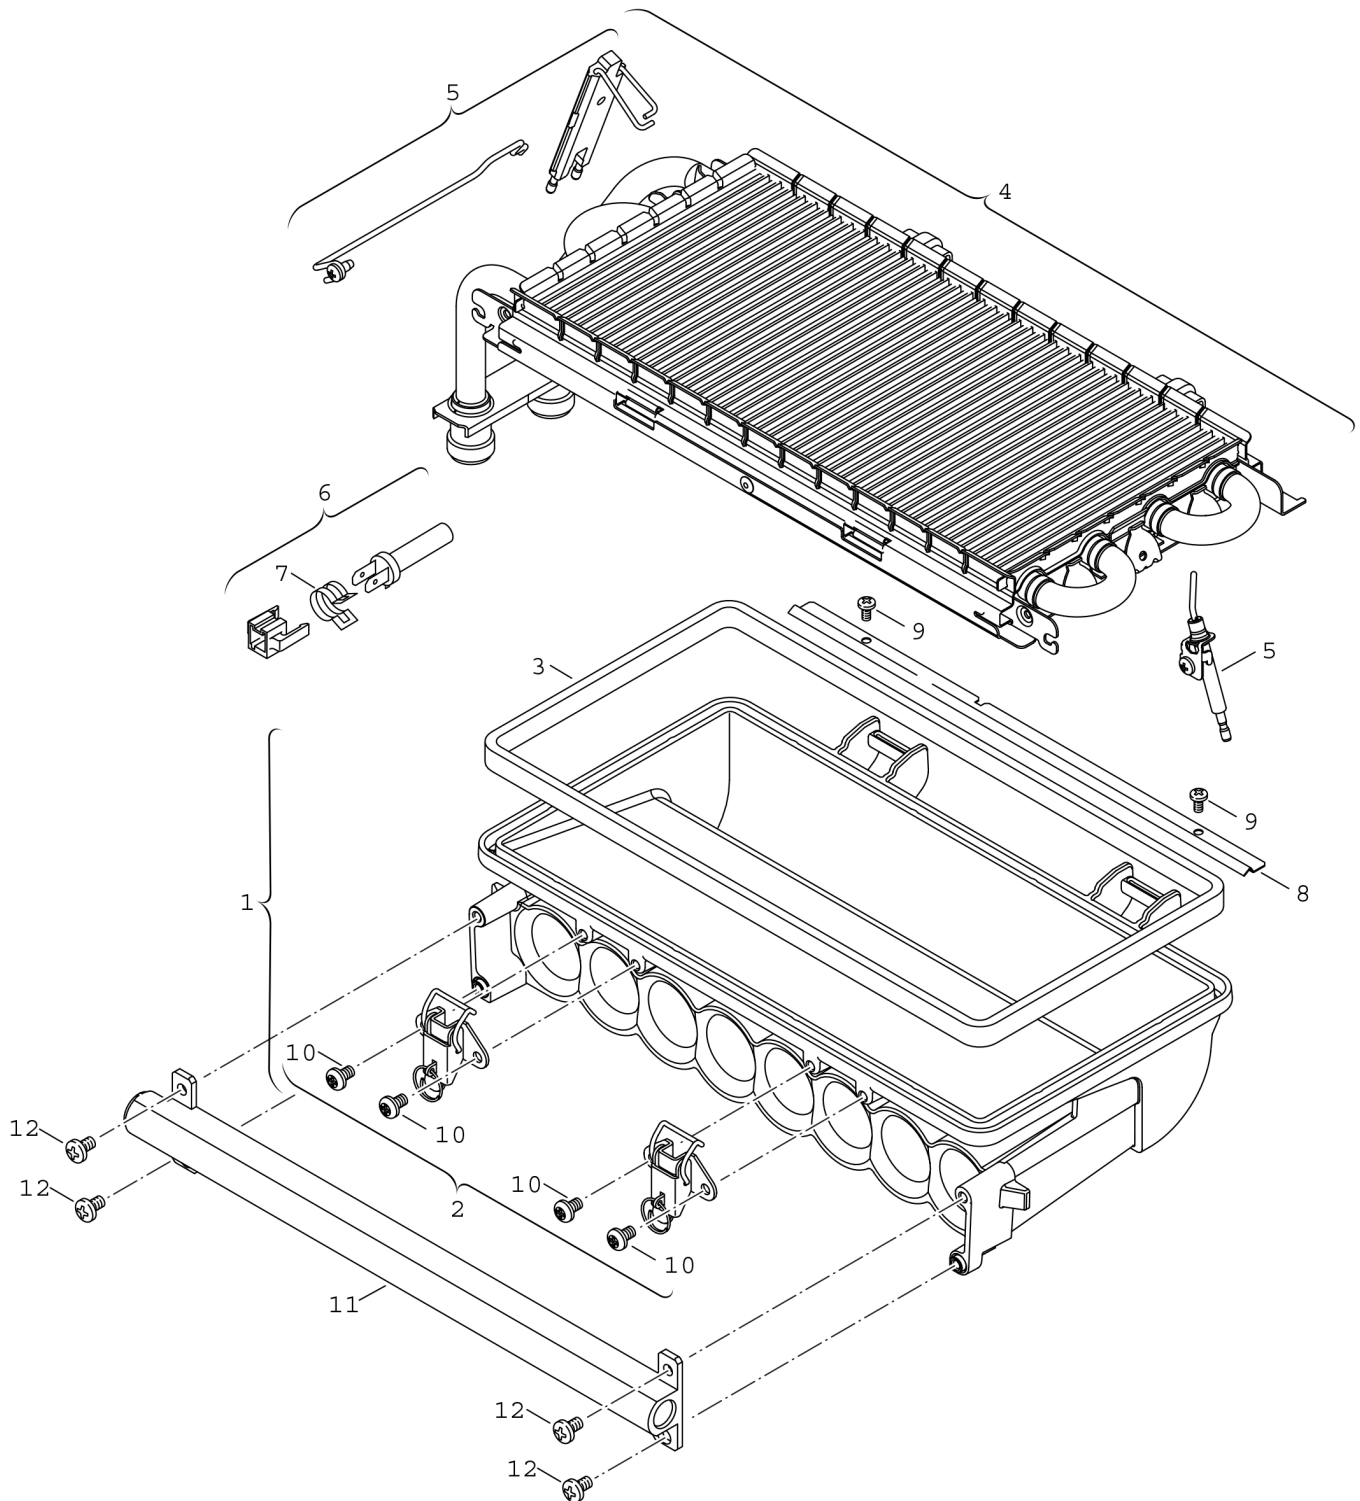

Explosionszeichnung

6720901068.ad

Ersatzteile

Pos.	Bestellnummer	Bezeichnung	Anmerkung	Preisgruppe
1	8 715 405 122 0	Brennerwanne 18kW		42
2	8 711 300 040 0	Verschluss		20
3	8 711 004 198 0	Brennerdichtung 18kW		18
4	8 715 406 383 0	Brennerdeck 18kW		51
5	8 718 107 076 0	Elektrodensatz		31
6	8 714 500 071 0	Temperaturfühler		22
7	8 711 202 002 0	Feder (10x)		15
8	8 711 304 538 0	Leitblech 18kW		20
9	8 716 117 078	Screw M4 x 8 Hex Hd Pozi Taptite		10
10	2 910 642 150 0	Schraube M5x8		12
11	7 710 239 048	Gasart-Umbausatz 21,31>23		36
11	7 710 249 047	Gasart-Umbausatz 21,23>31		33
11	7 710 249 064	Gasart-Umbausatz 21,23,31>21	hoher Wobbeindex	28
11	7 736 901 849	Gasart-Umbausatz ohne code plug 21>23		65,50 EUR
12	8 743 401 036 0	Schraube M5x12 (10x)		11
	7 736 901 299	Service Kit 18 kW (Heizwert)		33
	8 709 918 010 0	Fett HFT1V5		19