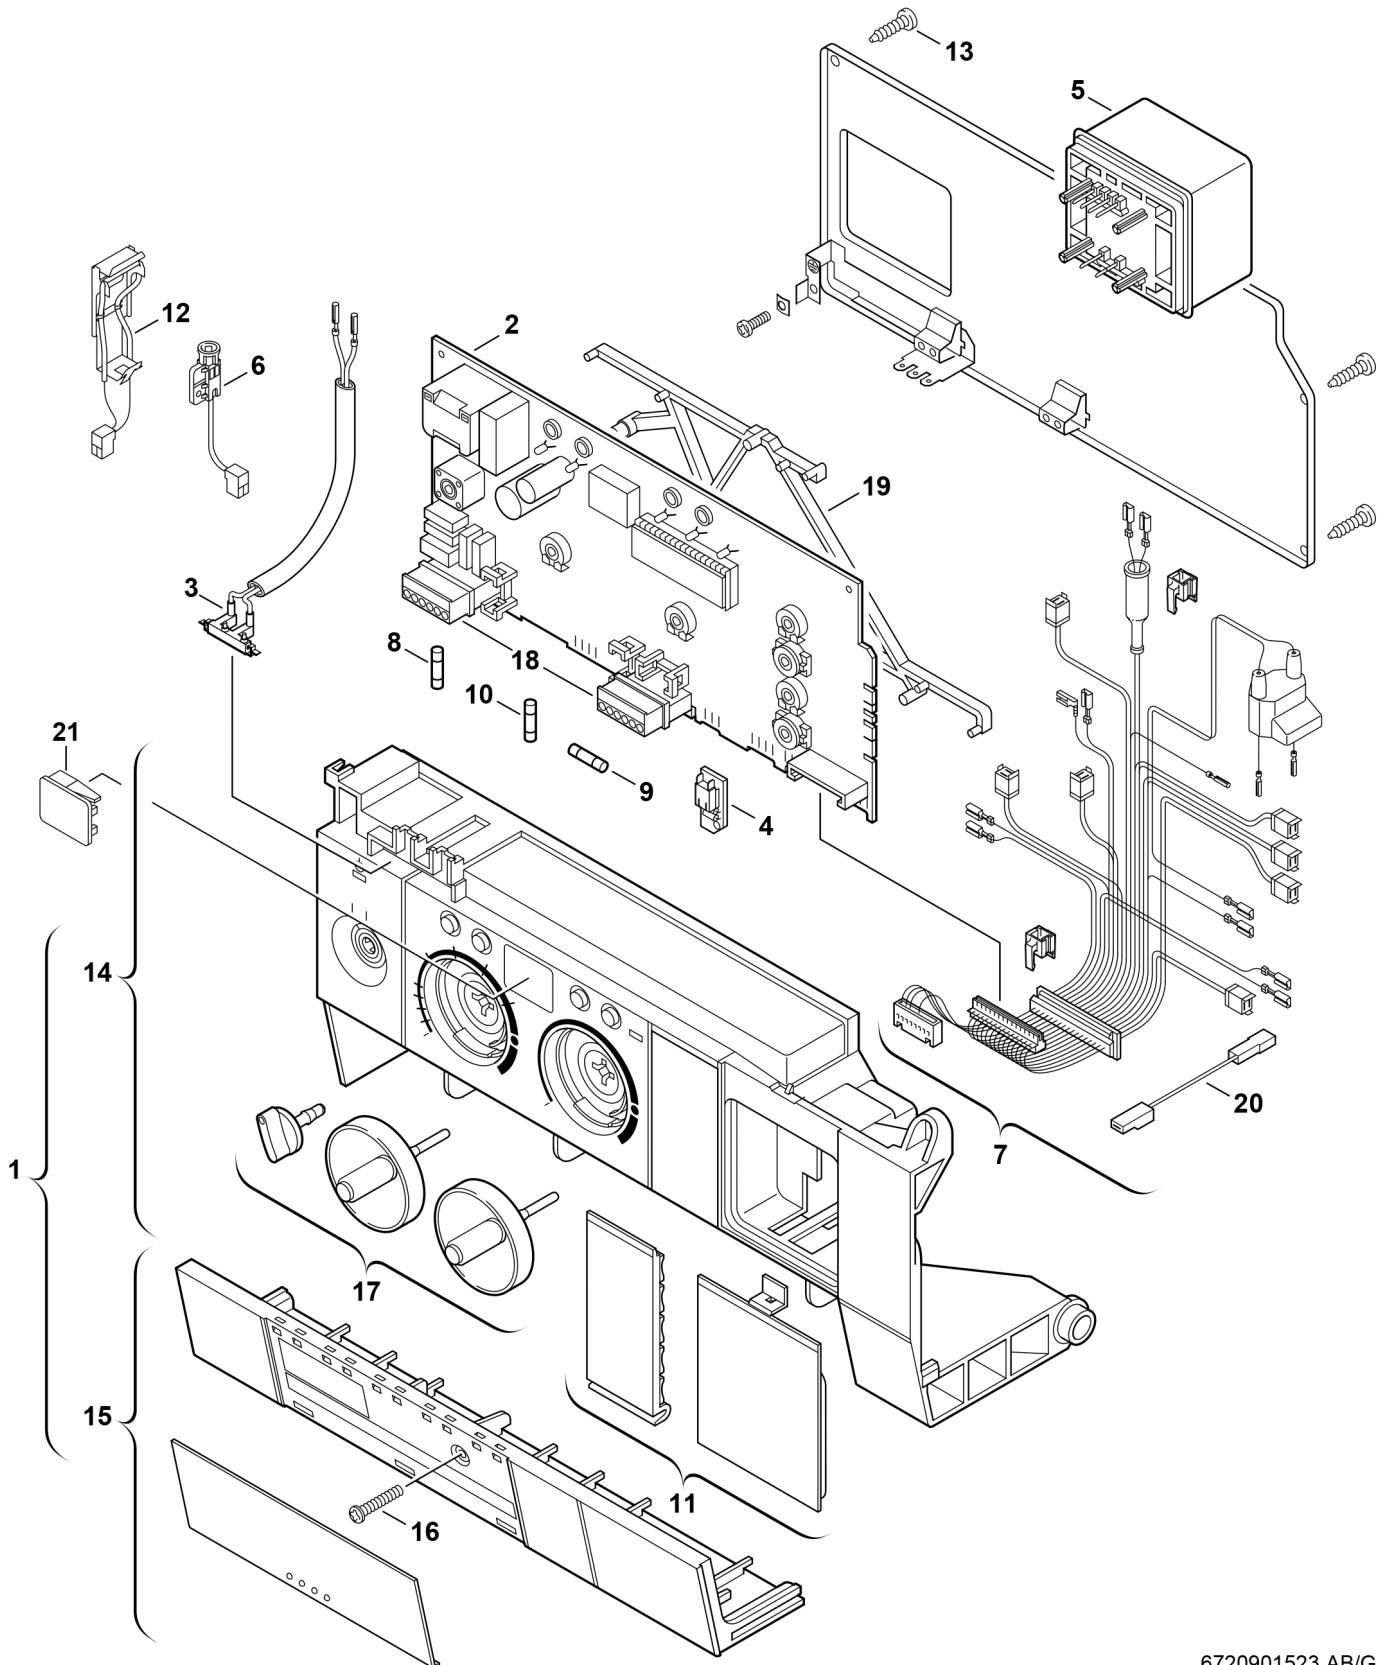

**Explosionszeichnung**

6720901523.AB/G

## Ersatzteile

Pos.	Bestellnummer	Bezeichnung	Anmerkung	Preisgruppe
1	8 717 207 394 0	Steuergerät		57
2	8 748 300 346 0	Leiterplatte		53
3	8 714 401 959 0	Zündkabel		27
4	8 714 411 237 0	Kodierstecker (237)		15
5	8 747 201 358 0	Transformator		32
6	8 717 208 064 0	Abgasüberwachung	Strömungshaube	24
7	8 714 401 925 0	Kabelbaum		36
8	1 904 522 730 0	Sicherung (10x) 5x20mm T0,5A/250V		15
9	1 904 522 740 0	Sicherung (10x) T1,6A		20
10	1 904 521 342 0	Sicherung (10x) 5x20mm T2,5A/250V		20
11	8 711 000 238 0	Blende		20
12	8 717 208 066 0	Abgasüberwachung	Brennkammer	25
13	8 713 403 013 0	Schraube 4x15 (10x)		12
14	8 717 207 395 0	Gehäuse		41
15	8 711 304 582 0	Abdeckung		31
16	8 713 403 029 0	Schraube Kunststoff DIN7962 4X25 (10x)		14
17	8 712 000 079 0	Drehgriffe		25
18	8 714 404 226 0	Steckersatz		22
19	8 711 503 197 0	Abstandhalter (10x)		22
20	8 714 411 264 0	Adapterkabel		16
21	8 715 506 166 0	Sichtfenster	rot, grün	11
	8 744 503 010 0	Sicherungssatz T0,5/T1,6/T2,5/ T3,15A		11