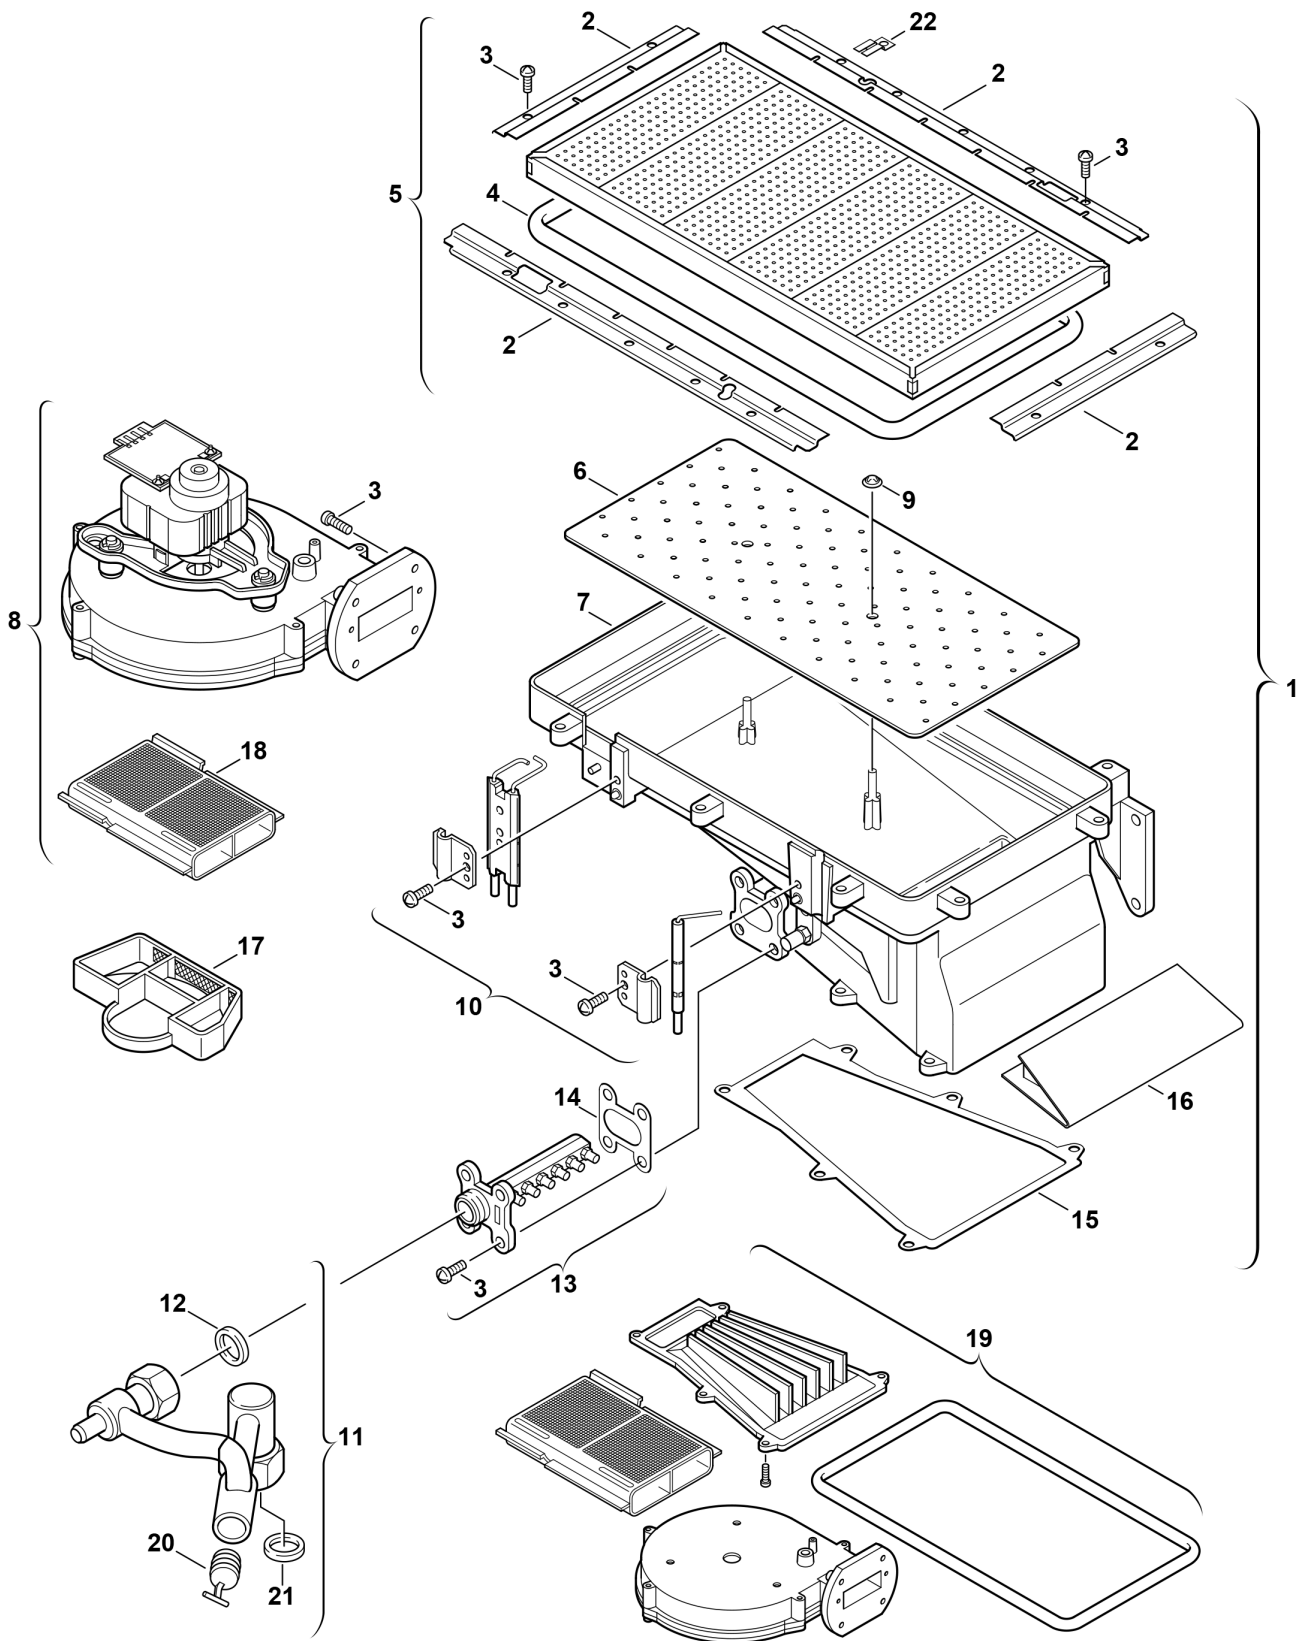

Explosionszeichnung

6720901169/G

Ersatzteile

Pos.	Bestellnummer	Bezeichnung	Anmerkung	Preisgruppe
1	8 718 120 508 0	Brenner		57
2	8 718 005 509 0	Haltesatz		34
3	2 912 301 154 0	Schraube M5X12 (10x)		11
4	8 710 203 035 0	Brennerdichtung		18
5	8 718 006 635 0	Brennerplatte		46
6	8 718 005 396 0	Blech		18
7	8 715 405 067 0	Brennerwanne		47
8	8 717 204 257 0	Gebälse		49
9	8 740 107 036 0	Sicherungsscheibe (10x)		11
10	8 718 107 066 0	Elektrodensatz		30
11	8 710 715 903 0	Gasrohr		37
12	8 710 103 045 0	Dichtung 18,6x13,5x1,5 (10x)		13
13	8 718 120 485 0	Gasverteilerrohr		29
14	8 711 004 086 0	Dichtung		25
15	8 711 004 085 0	Dichtung		16
16	8 712 305 055 0	Blech		11
17	8 710 507 010 0	Sieb	bis FD661 (01.1996)	20
18	8 710 507 013 0	Filter	ab FD662 (02.1996)	34
19	7 719 001 212	NR.579 Nachrüstset 18kW	bis FD661 (01.1996)	50,00 EUR
20	8 710 506 178 0	Kappe (10x)		19
21	8 710 103 043 0	Dichtung 23,9x17,2x1,5 (10x)		14
22	8 718 006 793 0	Leitblech (4x)		25