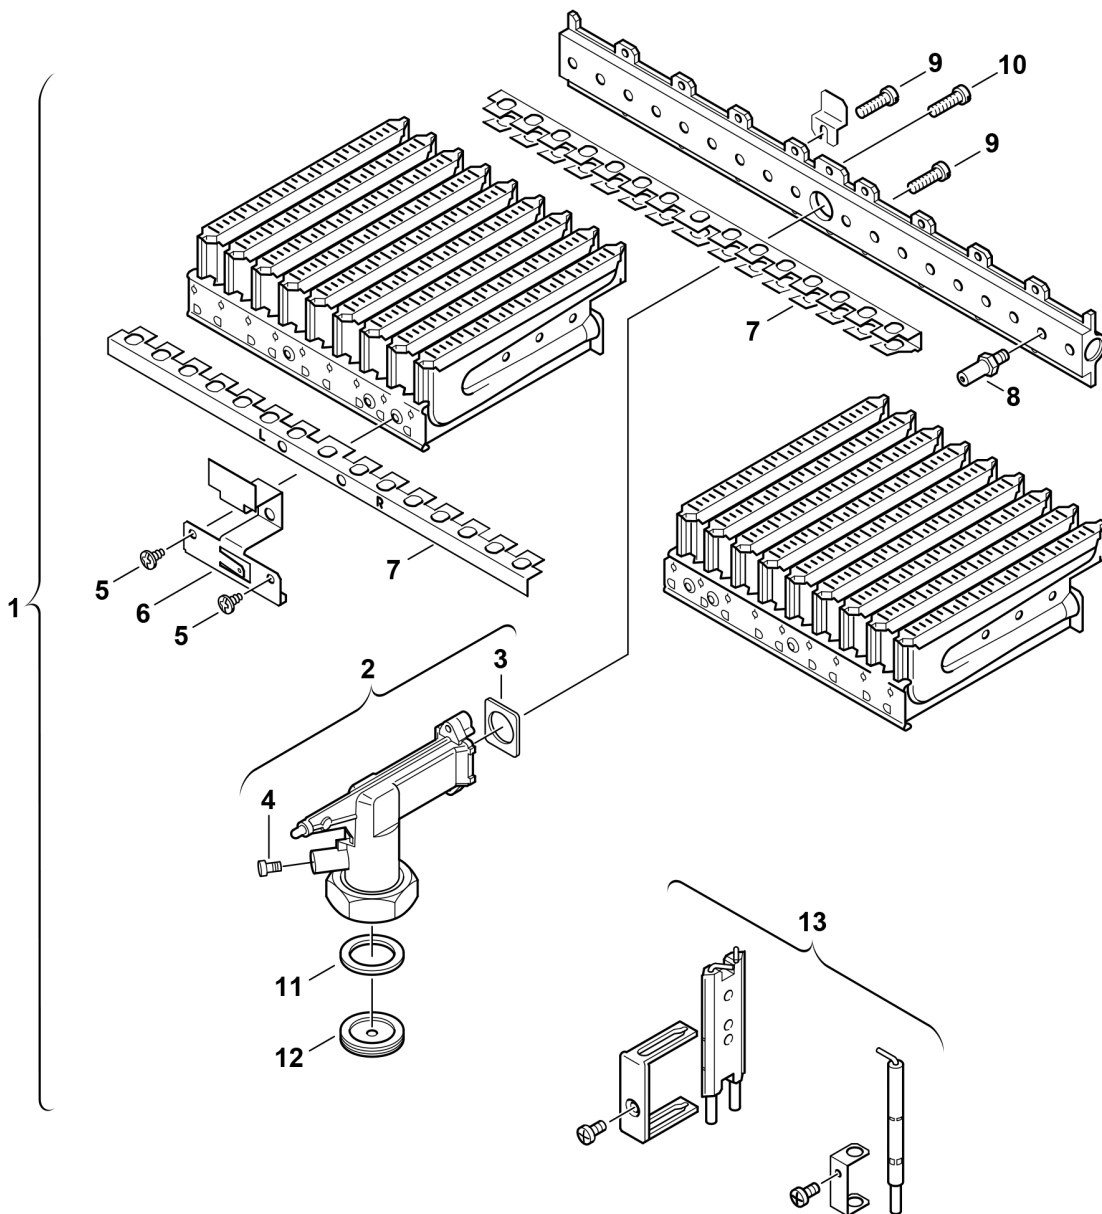

Explosionszeichnung

6720901664.AA/G

Ersatzteile

Pos.	Bestellnummer	Bezeichnung	Anmerkung	Preisgruppe
1	8 718 120 249 0	Brenner		45
2	8 715 209 078 0	Anschlussstück		28
3	8 701 003 010 0	Dichtung (10x)		12
4	8 703 305 191 0	Druckmeßnippel		10
5	2 910 619 409 0	Schraube 3,5x6,5 DIN7981 (10x)		11
6	8 711 304 287 0	Verbindungswinkel		12
7	8 711 304 338 0	Überzündbrücke		14
8	8 708 202 147 0	Düse (130) (10x)		15
9	8 703 401 069 0	Schraube M3,5x10 (10x)		11
10	2 910 952 122 0	Schraube (10x)		11
11	8 710 103 060 0	Dichtung 28x19,5x1,5 (10x)		15
13	8 718 107 050 0	Elektroden-Set		28
	7 710 149 019	Gasart-Umbausatz 21,23>31		30