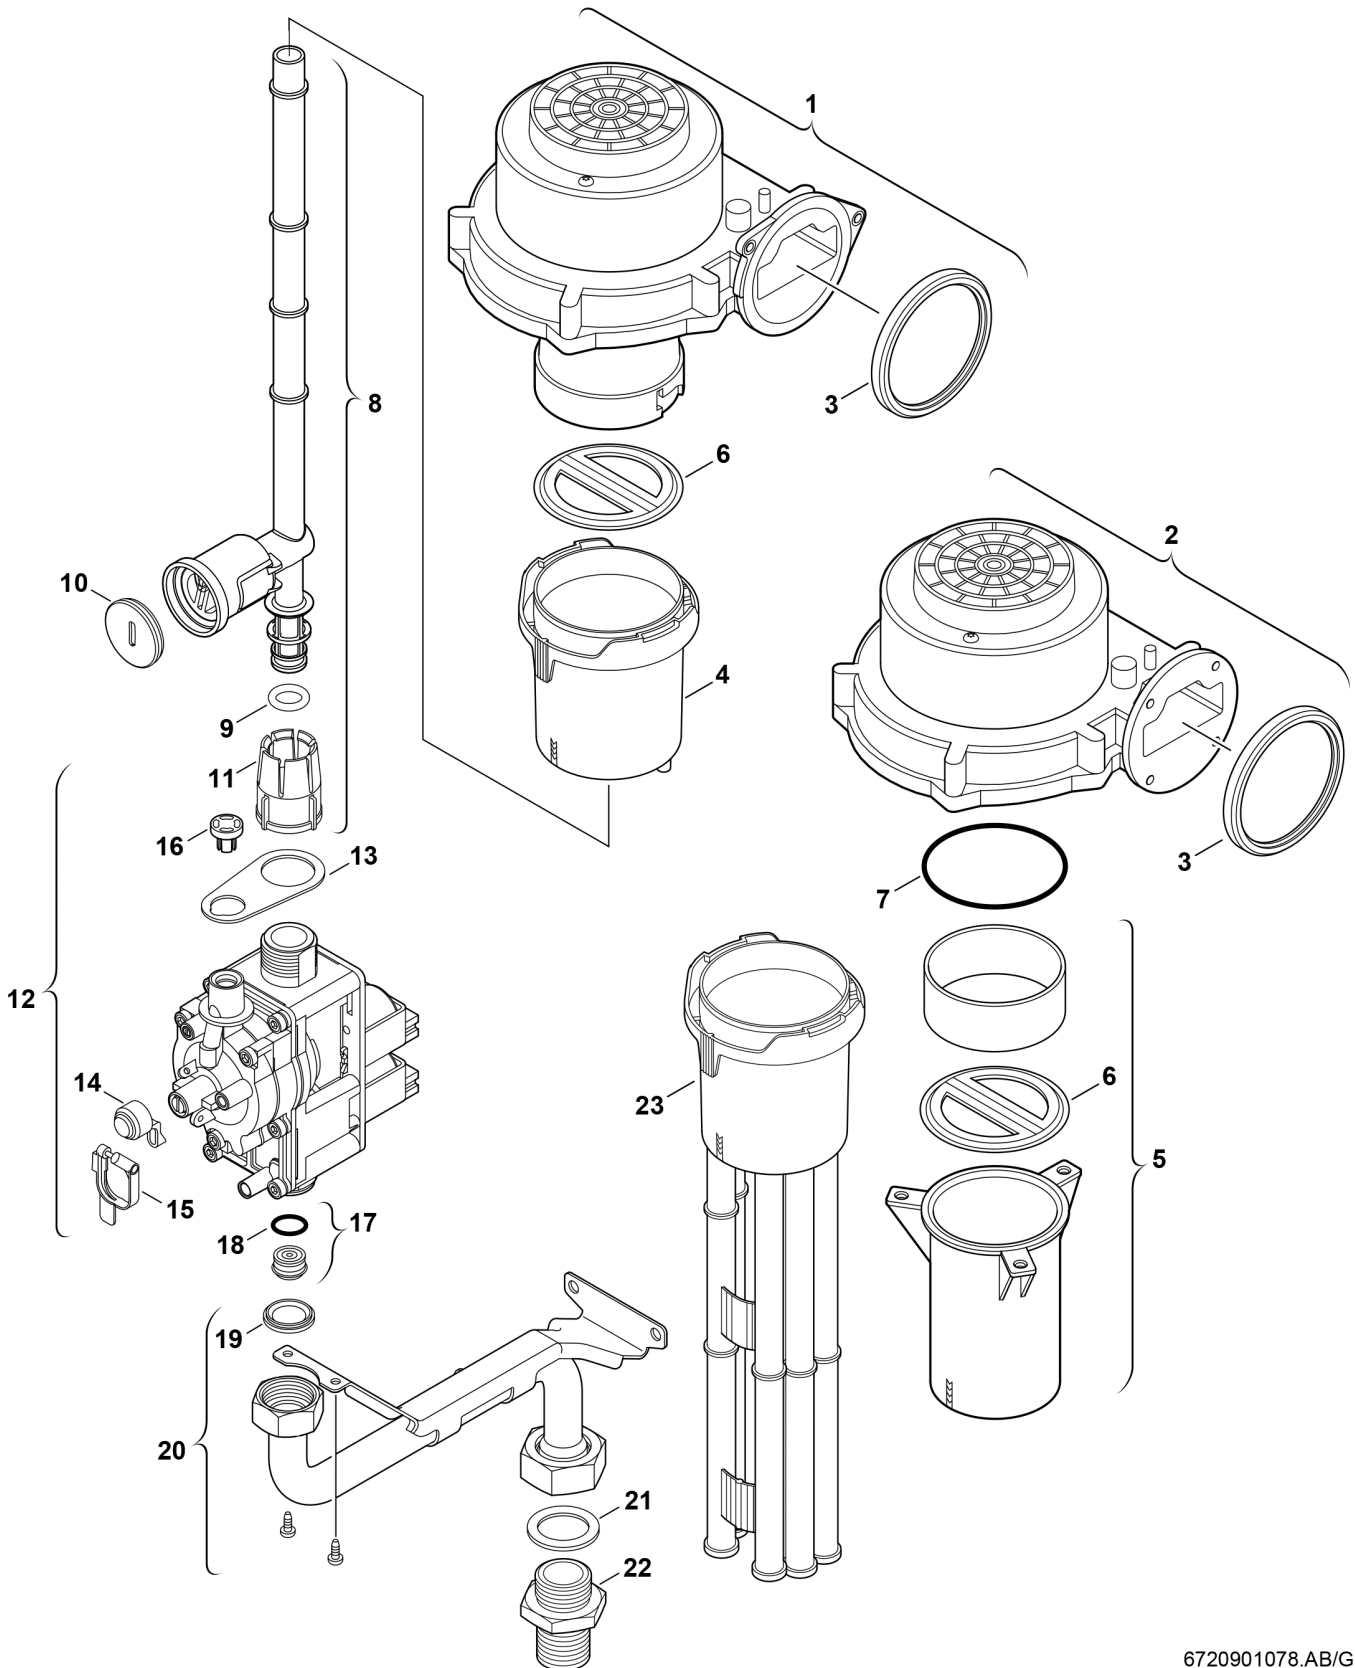

**Explosionszeichnung**

6720901078.AB/G

## Ersatzteile

Pos.	Bestellnummer	Bezeichnung	Anmerkung	Preisgruppe
1	8 717 204 343 0	Gebälse		53
3	8 729 000 183 0	Dichtring d: 86mm		13
4	8 711 000 260 0	Luftbegrenzer		19
8	8 710 725 502 0	Gasrohr		24
9	8 710 205 089 0	O-Ring 12x3 (10x)		16
10	8 712 305 092 0	Plombe (10x)		17
11	8 713 301 117 0	Überwurfmutter		10
12	8 738 717 450	Gasarmatur		52
13	8 710 103 165 0	Dichtung		12
14	8 710 506 117 0	Kappe (10x)		15
15	8 712 305 023 0	Plombe (10x)		15
16	8 715 503 344 0	Kappe (10x)		12
18	8 710 205 062 0	O-Ring (10x)		11
19	8 710 103 043 0	Dichtung 23,9x17,2x1,5 (10x)		14
20	8 710 725 449 0	Gaszuführungsrohr		34
21	8 710 103 014 0	Dichtung 30x25x1,5 (10x)		13
	7 710 149 035	Gasart-Umbausatz 21,23>31	incl. Kodierstecker	26