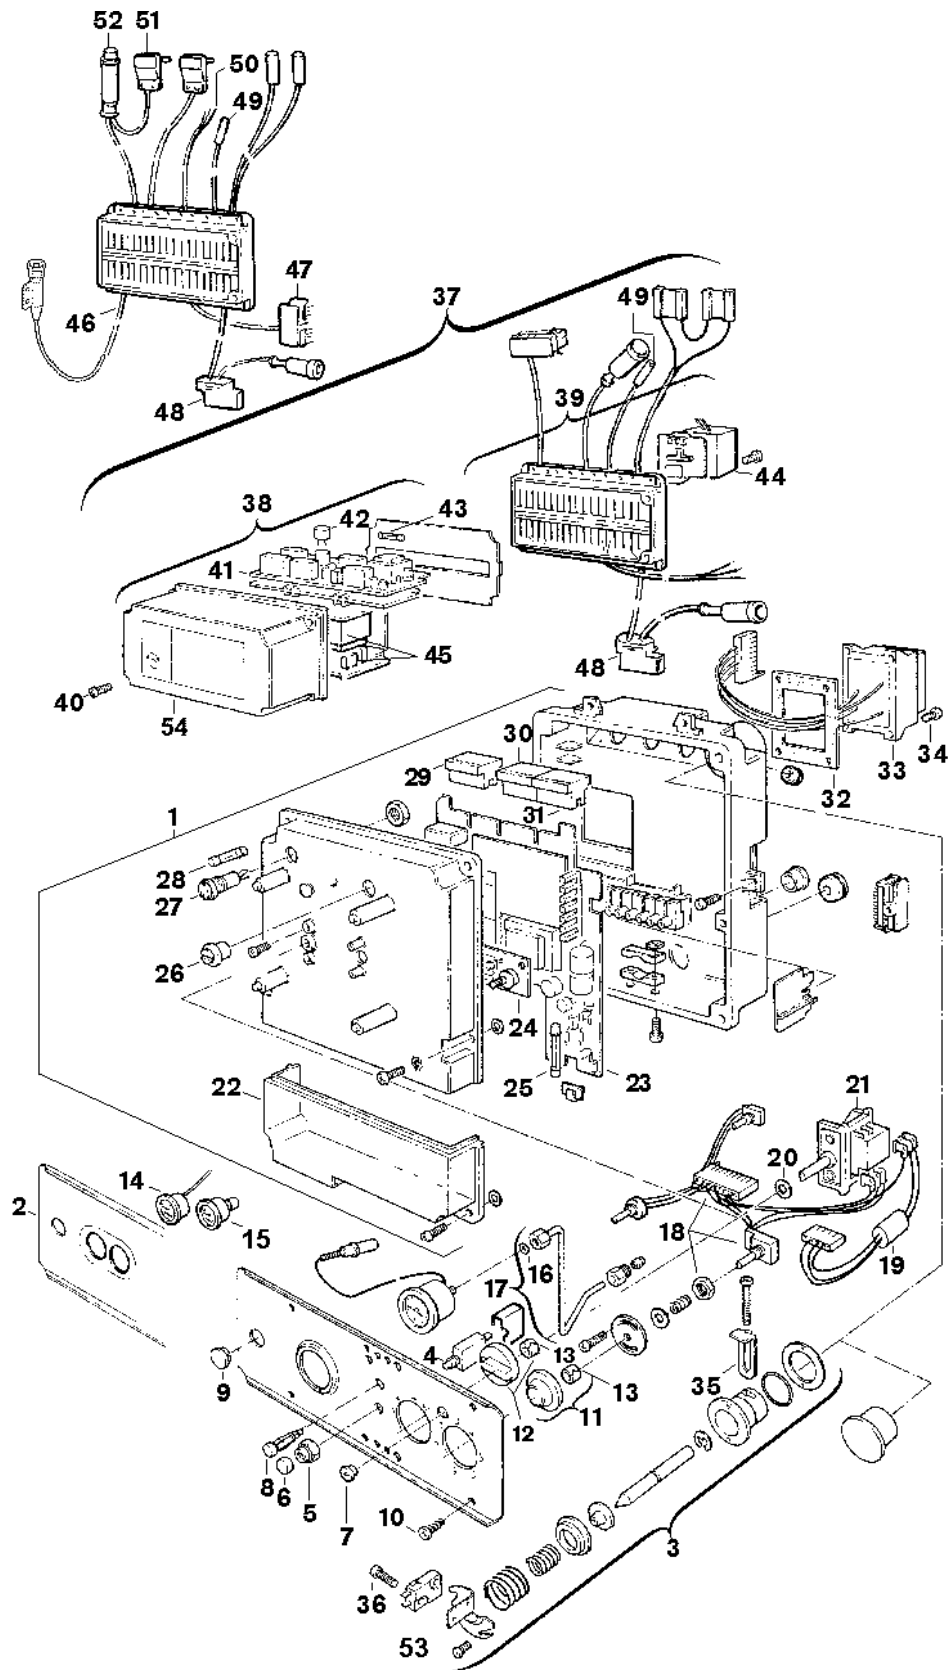

## Explosionszeichnung

6720901682.AB/G

**Ersatzteile**

Pos.	Bestellnummer	Bezeichnung	Anmerkung	Preisgruppe
2	8 715 506 131 0	Blende		37
4	8 717 200 026 0	Schutzschalter		27
5	8 713 301 046 0	Mutter		12
6	8 710 506 088 0	Kappe (10x)		16
7	8 710 302 013 0	Stopfen (10x)		12
8	8 717 509 008 0	Signalleuchte		15
9	8 700 506 059 0	Deckel		10
10	2 910 614 431 0	Schraube 4,8x9,5 (10x)		11
11	8 712 000 032 0	Drehknopf		12
12	8 712 000 034 0	Drehknopf		12
13	8 710 609 006 0	Halterung (10)		17
14	8 717 208 028 0	Manometer		26
15	8 717 208 027 0	Thermometer		31
16	8 718 641 190 0	O-Ring 6x2,5 (10x)		12
17	8 710 705 893 0	Druckleitung		25
18	8 714 402 022 0	Kabelsatz	mit Kaminfegerschalter	39
19	8 714 402 016 0	Kabelsatz		26
20	8 710 103 066 0	Unterlegscheibe Dichtscheibe (10)		12
21	8 717 200 022 0	Schalter		20
22	8 715 503 087 0	Deckel		14
23	8 748 300 036 0	Leiterplatte MC		54
25	1 904 525 003 0	Sicherung F1,0A (10x)		27
26	8 710 506 044 0	Drehknopf (10x)		15
27	8 710 609 019 0	Halterung Sicherungshalter		18
28	1 904 521 342 0	Sicherung (10x) 5x20mm T2.5A/250V		20
29	8 714 401 214 0	Stecker	für Alu-Schaltkasten	14
29	8 714 401 214 0	Stecker	für Kunststoff-Schaltkasten	14
30	8 714 401 212 0	Kabel		14
31	8 714 401 373 0	Kabel Leitung	für 2 NTC	21
31	8 714 401 468 0	Leitung	für 1 NTC	25
32	8 711 004 019 0	Dichtung		09
33	8 747 201 150 0	Transformator		35
34	8 713 401 054 0	Schraube (10x)	für Alu-Schaltkasten	11
34	8 713 403 013 0	Schraube 4x15 (10x)	für Kunststoffschaltkasten	12
37	8 747 207 055 0	Steuergerät		59
39	8 745 400 073 0	Unterteil		53
40	2 910 641 134 0	Schraube (10x)		11
41	8 748 300 034 0	Leiterplatte Ionisation		51
42	8 744 503 007 0	Sicherung T0,125A (10x)		25
43	1 904 521 342 0	Sicherung (10x) 5x20mm T2.5A/250V		20
44	8 747 101 025 0	Zündbaustein		39