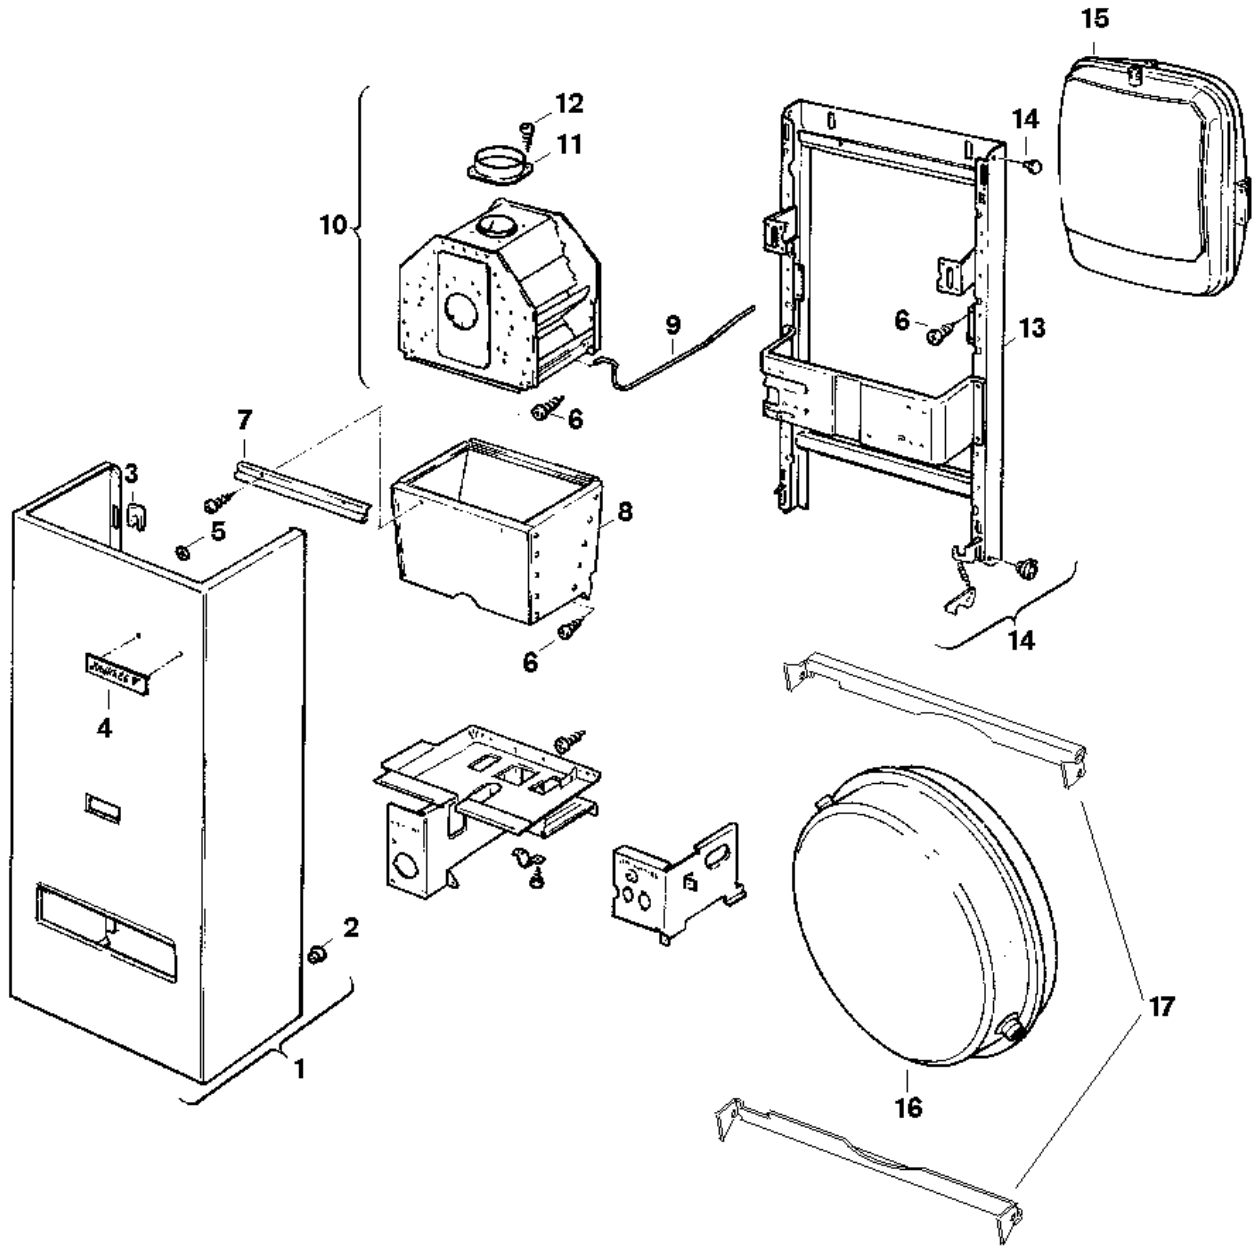

**Explosionszeichnung**

65040-1J

## Ersatzteile

Pos.	Bestellnummer	Bezeichnung	Anmerkung	Preisgruppe
1	8 715 401 088 0	Mantel		49
2	8 710 305 079 0	Buchse (10x)		11
3	8 712 305 004 0	Halterung Halter (10)		26
4	8 701 103 029 0	Warenzeichen		15
5	8 740 107 003 0	Scheibe (10x)		11
6	2 910 619 454 0	Schraube DIN 7981-ST6,3x13 (10x)		16
7	8 718 003 196 0	Winkel		11
8	8 715 406 109 0	Brennkammer		52
9	8 714 705 008 0	Bügel		18
10	8 715 505 120 0	Strömungssicherung		45
11	8 705 504 037 0	Abgasstutzen Ø110		12
12	2 918 140 417 0	Schraube DIN7981 3,9x9,5 (10x)		11
14	8 712 000 051 0	Drehknopf		12
15	8 715 407 113 0	Ausdehnungsgefäß 13l	bis FD950 (10.1989)	47
16	8 715 407 168 0	Ausdehnungsgefäß	ab FD951 (11.1989))	43
17	8 718 003 676 0	Strebe	ab FD951 (11.1989)	27