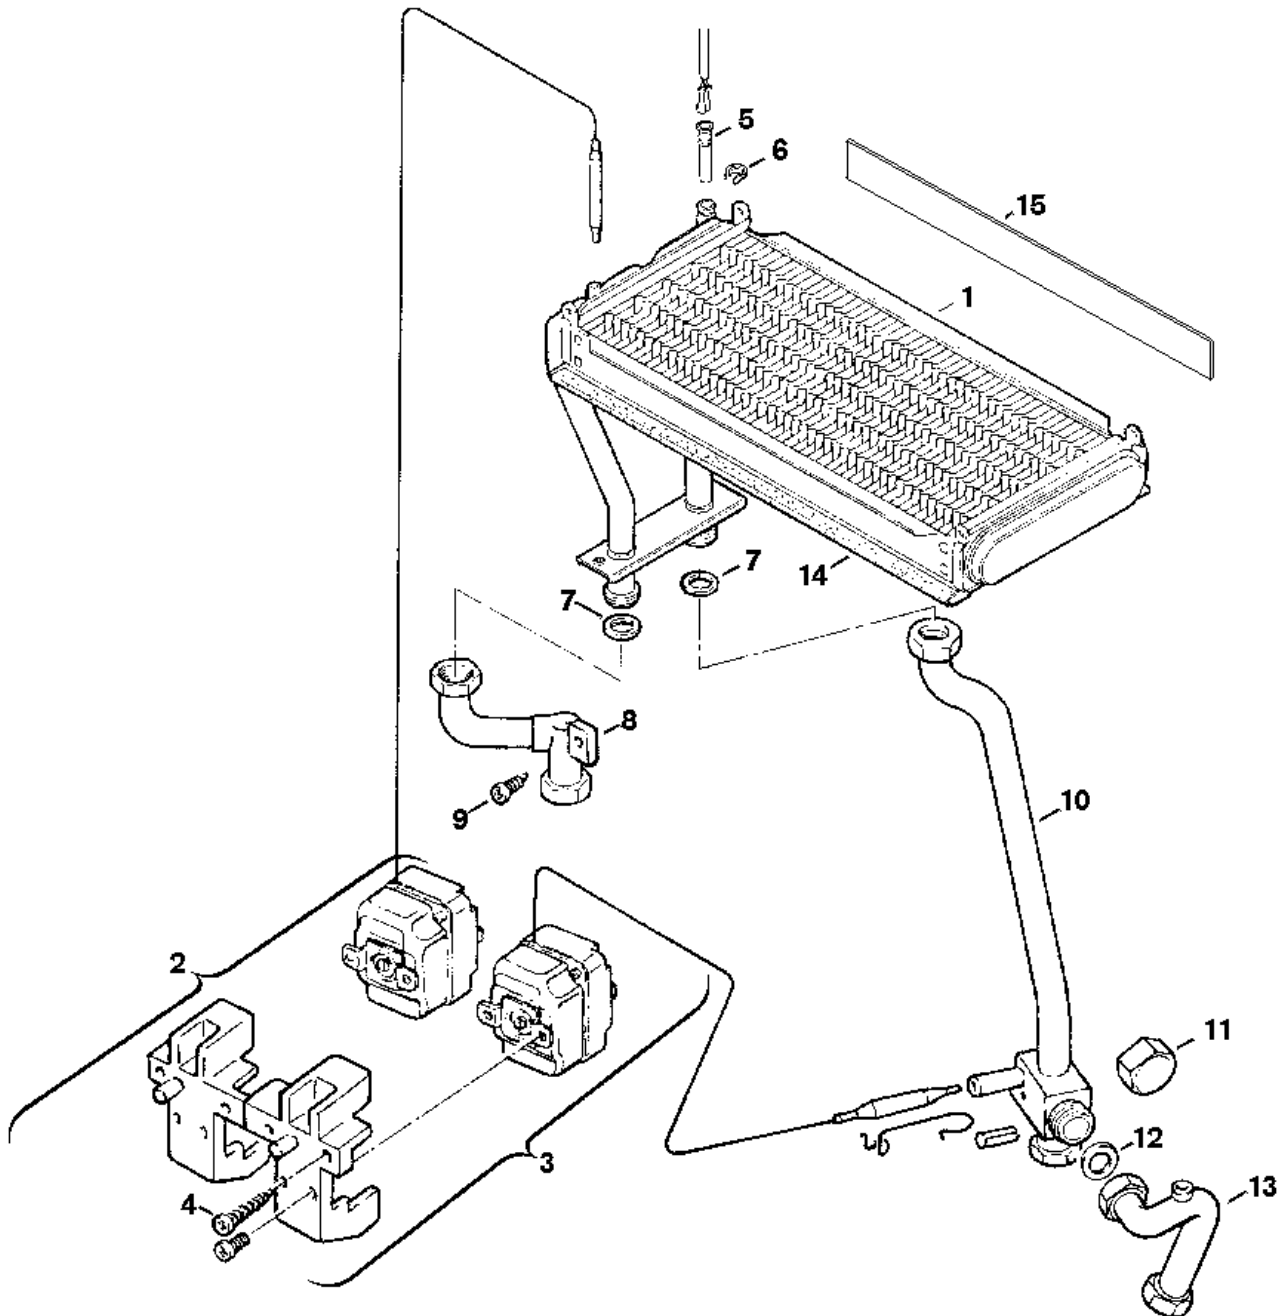

**Explosionszeichnung**

65040-2J

## Ersatzteile

Pos.	Bestellnummer	Bezeichnung	Anmerkung	Preisgruppe
1	8 715 406 048 0	Wärmeübertrager		58
2	8 717 206 157 0	Temperaturbegrenzer 120°C		34
3	8 717 206 156 0	Temperaturbegrenzer 113°C		34
4	2 910 612 424 0	Schraube DIN7981 4,2x9,5 (10x)		11
5	8 714 500 071 0	Temperaturfühler		22
6	8 711 202 002 0	Feder (10x)		15
7	8 710 103 043 0	Dichtung 23,9x17,2x1,5 (10x)		14
8	8 710 705 795 0	Rücklaufrohr		39
9	2 910 612 457 0	Schraube (10x)		12
10	8 710 705 889 0	Vorlaufrohr	bis FD749 (09.1987)	36
10	8 710 715 016 0	Vorlaufrohr	ab FD750 (10.1987)	37
11	7 709 000 227	WW-Kappen 1/2" NR.304 Zubehör		18,00 EUR
12	8 710 103 045 0	Dichtung 18,6x13,5x1,5 (10x)		13
14	6 728 905 803 0	Glasseidprofil		20
15	8 712 303 228 0	Isolierplatte		11