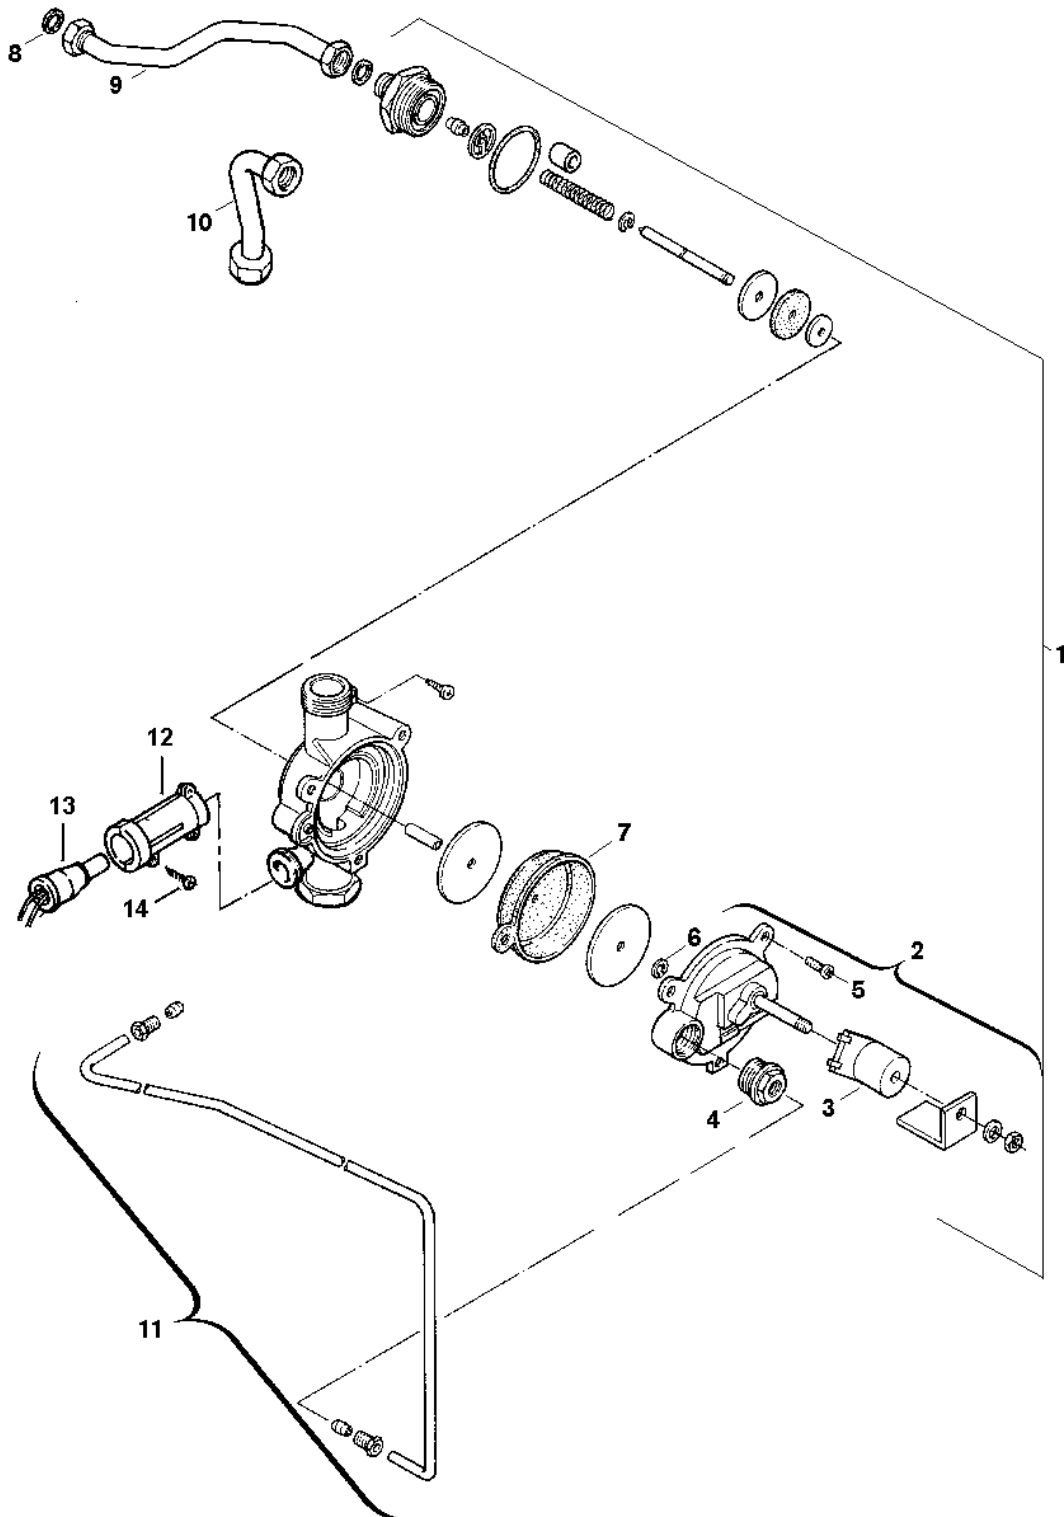

Explosionszeichnung

6720901503.AA

Ersatzteile

Pos.	Bestellnummer	Bezeichnung	Anmerkung	Preisgruppe
1	8 717 204 141 0	Hydraulikschalter		47
2	8 715 503 061 0	Deckel		36
3	8 714 204 001 0	Spule		31
4	8 713 404 032 0	Buchse Anschlussbuchse		13
5	2 910 654 191 0	Schraube (10x)		12
6	8 710 107 010 0	Sicherungsscheibe (10x)		15
7	8 710 503 020 0	Membrane		17
8	8 710 103 045 0	Dichtung 18,6x13,5x1,5 (10x)		13
10	8 710 705 487 0	Rücklaufrohr		29
11	8 710 705 842 0	Steuerleitung		30
12	8 715 502 020 0	Hülse		05
13	8 714 500 071 0	Temperaturfühler		22
14	2 910 612 410 0	Schraube DIN7981 F ST3,5X9,5 A3K (10x)		11