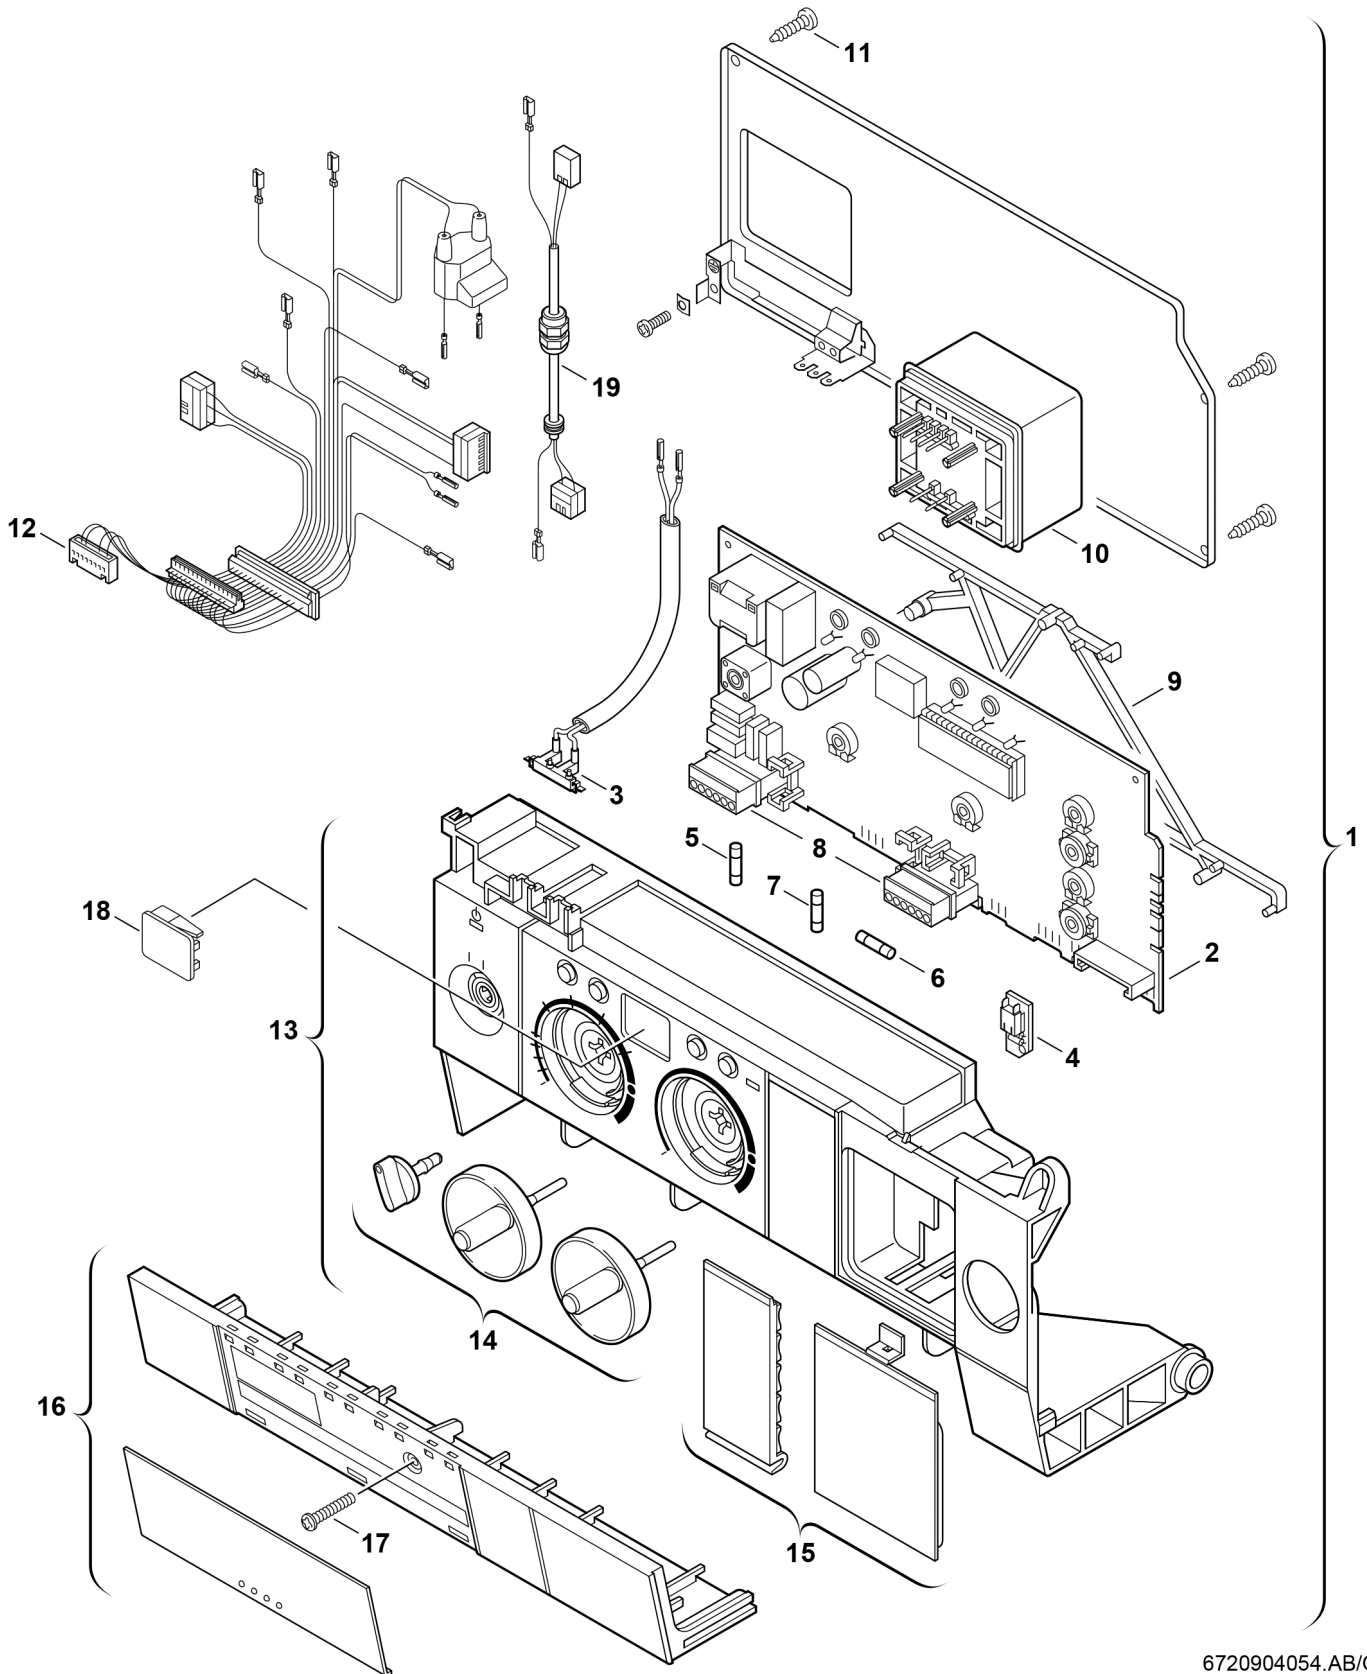

**Explosionszeichnung**

6720904054.AB/G

## Ersatzteile

Pos.	Bestellnummer	Bezeichnung	Anmerkung	Preisgruppe
1	8 717 207 587 0	Steuergerät		57
2	8 748 300 554 0	Leiterplatte HTII-3 GZT3ab ET		53
3	8 714 401 959 0	Zündkabel		27
4	8 714 411 133 0	Kodierstecker (133)		21
4	8 714 411 165 0	Kodierstecker (165)	mit AZ352	26
5	1 904 521 342 0	Sicherung (10x) 5x20mm T2,5A/250V		20
6	1 904 522 740 0	Sicherung (10x) T1,6A		20
7	1 904 522 730 0	Sicherung (10x) 5x20mm T0,5A/250V		15
8	8 714 404 226 0	Steckersatz		22
9	8 711 503 197 0	Abstandhalter (10x)		22
10	8 747 201 358 0	Transformator		32
11	8 713 403 013 0	Schraube 4x15 (10x)		12
12	8 714 402 102 0	Kabelbaum		34
13	8 717 207 497 0	Gehäuse hellgrau		39
14	8 712 000 104 0	Drehgriffe hellgrau		25
15	8 711 000 276 0	Blende hellgrau		14
16	8 711 304 723 0	Abdeckung hellgrau		23
17	8 713 403 029 0	Schraube Kunststoff DIN7962 4X25 (10x)		14
18	8 715 506 166 0	Sichtfenster	rot, grün	11
19	8 714 402 107 0	Anschlusskabel kpl.		27
	8 744 503 010 0	Sicherungssatz T0,5/T1,6/T2,5/ T3,15A		11