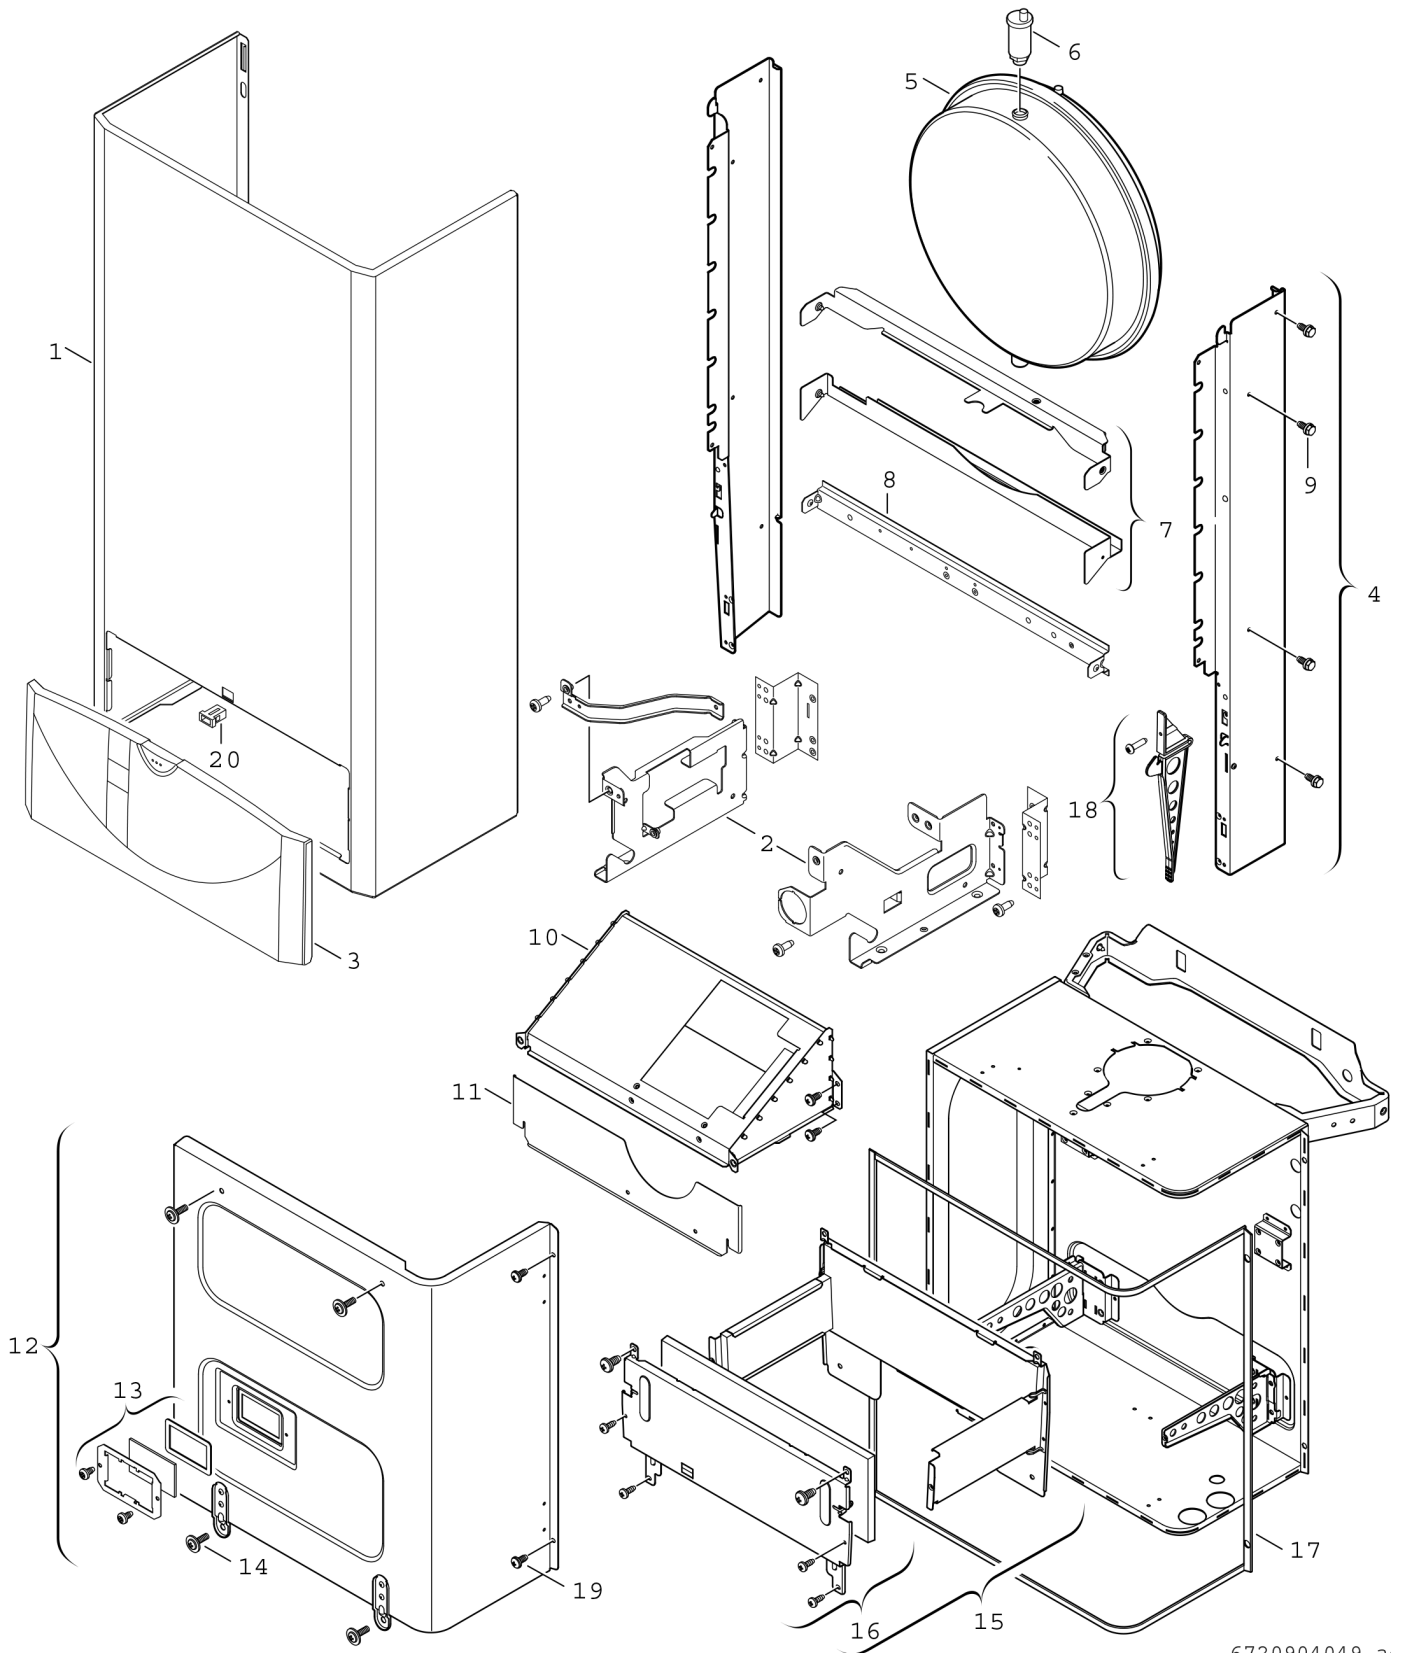

**Explosionszeichnung**

6720904049 .a

## Ersatzteile

Pos.	Bestellnummer	Bezeichnung	Anmerkung	Preisgruppe
1	8 715 401 418 0	Mantel		43
2	8 718 003 901 0	Traversensatz		30
3	8 715 506 666 0	Klappe		33
4	8 718 005 939 0	Schienensatz		42
5	8 715 407 168 0	Ausdehnungsgefäß		43
6	8 718 505 014 0	Schnellentlüfter		24
7	8 718 003 765 0	Steg		26
8	8 718 003 796 0	Steg		31
9	8 713 403 014 0	Schraube M4,8X13 (10x)		12
10	8 715 505 826 0	Abgassammler		35
12	8 718 006 711 0	Deckel		43
13	8 715 600 011 0	Sichtfenster		20
14	8 713 403 012 0	Schraube 10x16 (10x)		12
15	8 715 406 428 0	Brennkammer		38
16	8 715 402 350 0	Vorderwand		33
17	8 711 004 140 0	Dichtungssatz		33
18	8 710 506 210 0	Verschlussatz		21
19	8 713 403 026 0	Schraube M5X22 (10x)		13
20	8 713 204 017 0	Verschluss (1x)		16