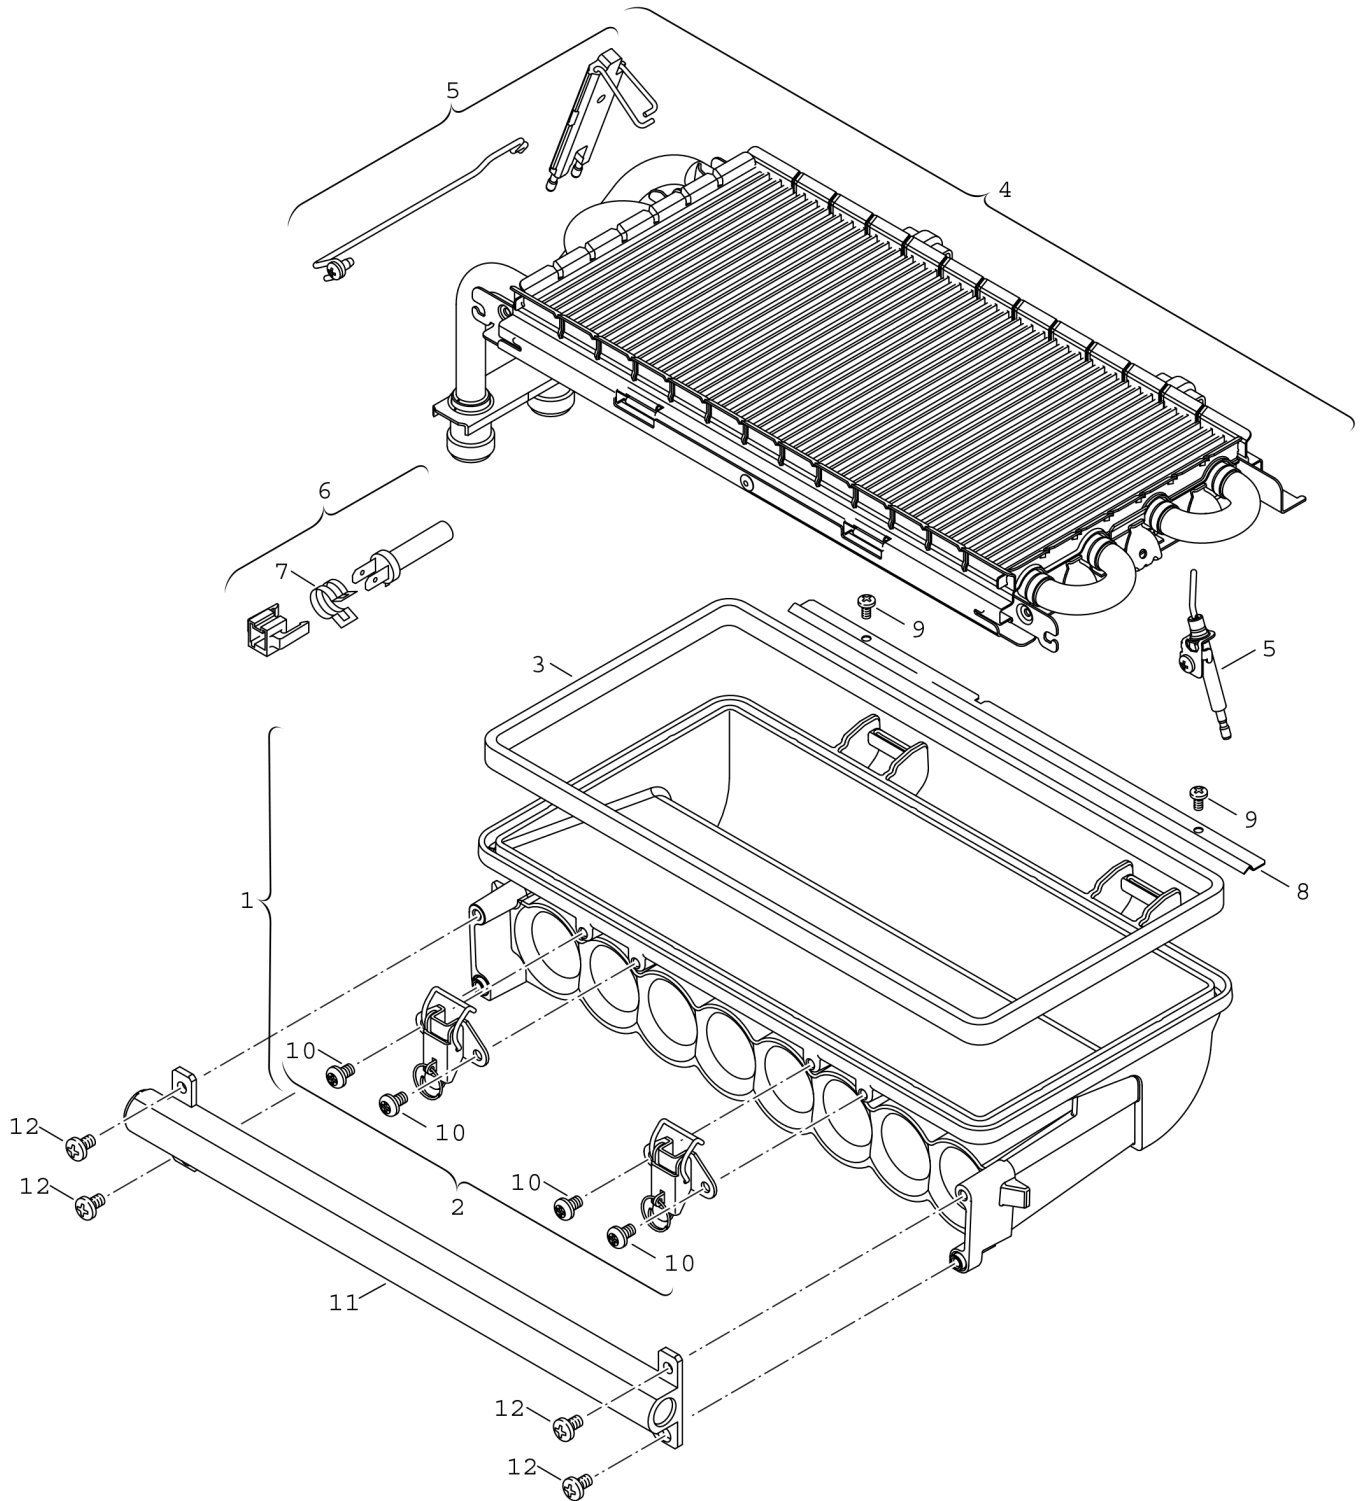

Explosionszeichnung

6720901068.ad

Ersatzteile

Pos.	Bestellnummer	Bezeichnung	Anmerkung	Preisgruppe
1	8 715 405 122 0	Brennerwanne 18kW		42
2	8 711 300 040 0	Verschluss		20
3	8 711 004 198 0	Brennerdichtung 18kW		18
4	8 715 406 383 0	Brennerdeck 18kW		51
5	8 718 107 076 0	Elektrodensatz		31
6	8 714 500 071 0	Temperaturfühler		22
7	8 711 202 002 0	Feder (10x)		15
8	8 711 304 538 0	Leitblech 18kW		20
9	8 716 117 078	Screw M4 x 8 Hex Hd Pozi Taptite		10
10	2 910 642 150 0	Schraube M5x8		12
11	7 710 229 028	Gasart-Umbausatz 23,31>21		32
11	7 710 239 050	Gasart-Umbausatz 21,31>23		31
11	7 710 249 053	Gasart-Umbausatz 21,23>31		34
11	7 710 249 064	Gasart-Umbausatz 21,23,31>21	hoher Wobbeindex	28
11	7 736 901 850	Gasart-Umbausatz ohne code plug 21>23		62,00 EUR
12	8 743 401 036 0	Schraube M5x12 (10x)		11
	7 736 901 299	Service Kit 18 kW (Heizwert)		33
	8 709 918 010 0	Fett HFT1V5		19