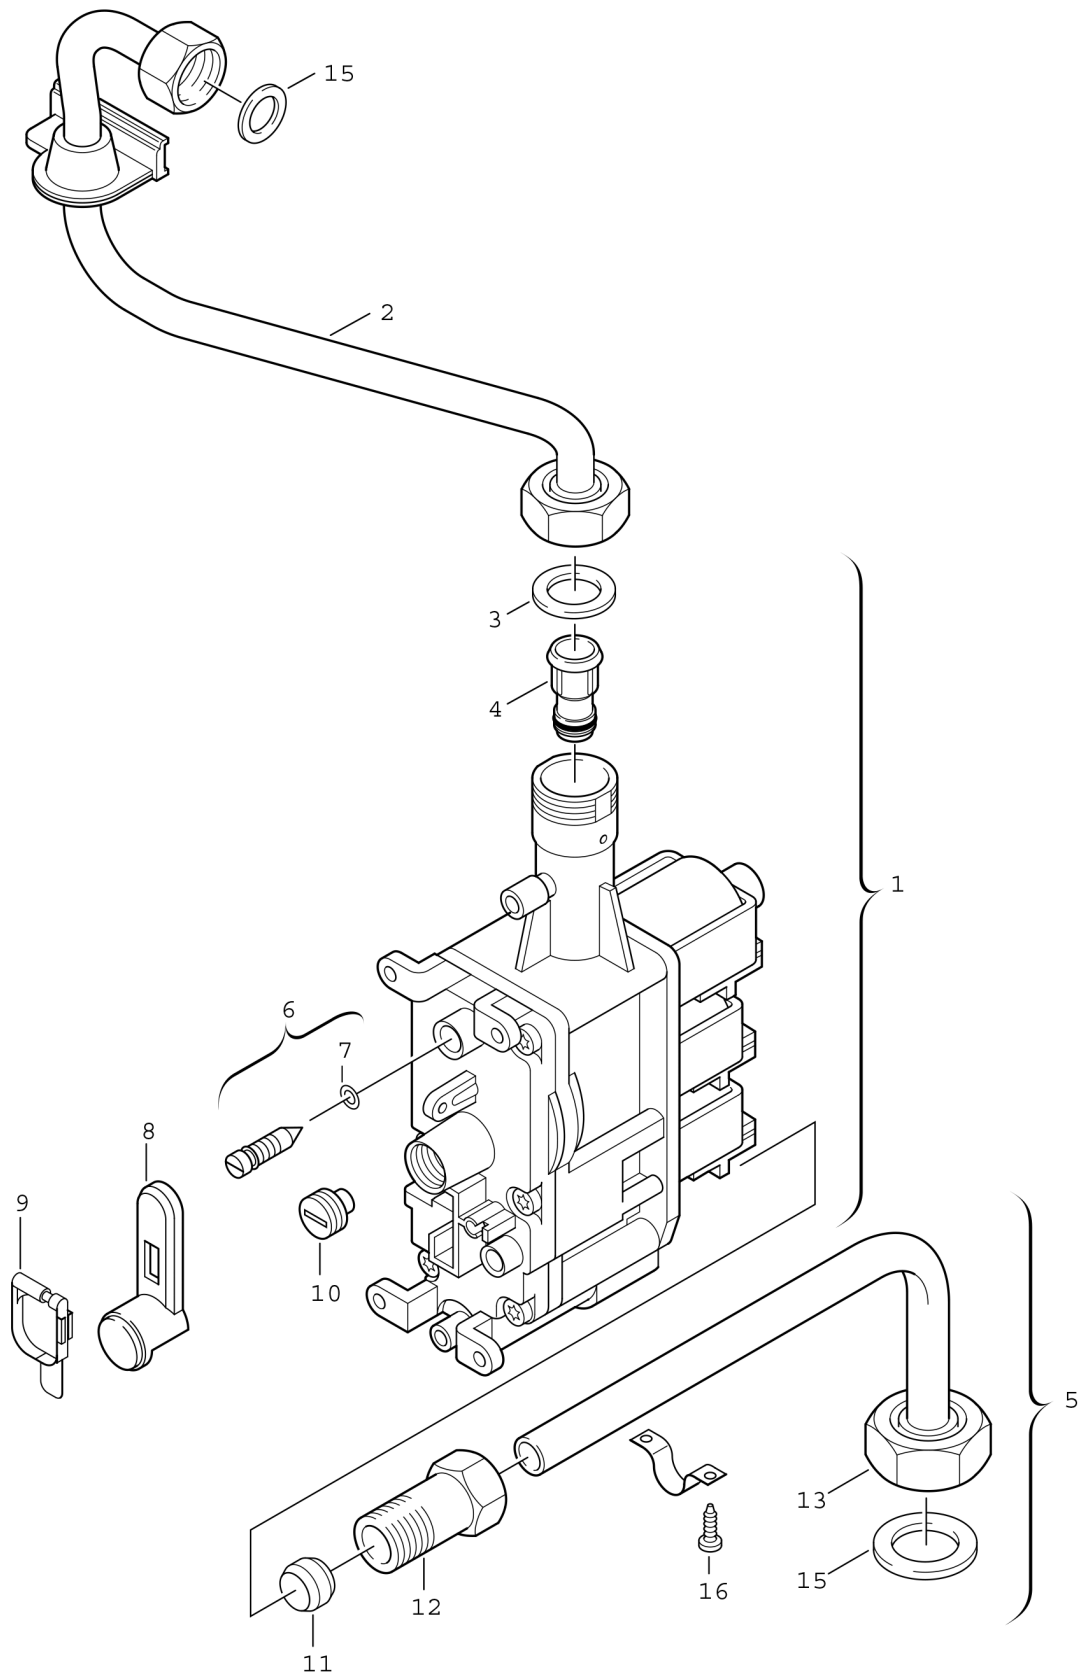

Explosionszeichnung

6720903136 . a

Ersatzteile

Pos.	Bestellnummer	Bezeichnung	Anmerkung	Preisgruppe
1	8 738 717 502	Gasarmatur		54
2	8 710 725 084 0	Gasrohr		36
3	8 710 103 060 0	Dichtung 28x19,5x1,5 (10x)		15
4	8 710 303 061 0	Drosselbuchse rot		15
5	8 710 715 175 0	Gaszuführungsrohr		25
6	8 743 404 290 0	Einstellschraube (-)		14
7	8 710 205 029 0	O-Ring (10x)		17
8	8 740 506 139 0	Abdeckung (10x)		30
9	8 712 305 023 0	Plombe (10x)		15
10	8 743 406 145 0	Verschlussschraube (10x)		20
11	8 710 206 023 0	Klemmring (10x)		16
12	8 713 406 106 0	Buchse Gewindebuchse		11
13	8 713 301 016 0	Überwurfmutter 1"		18
14	8 710 103 045 0	Dichtung 18,6x13,5x1,5 (10x)		13
15	8 710 103 014 0	Dichtung 30x25x1,5 (10x)		13
16	2 910 614 431 0	Schraube 4,8x9,5 (10x)		11