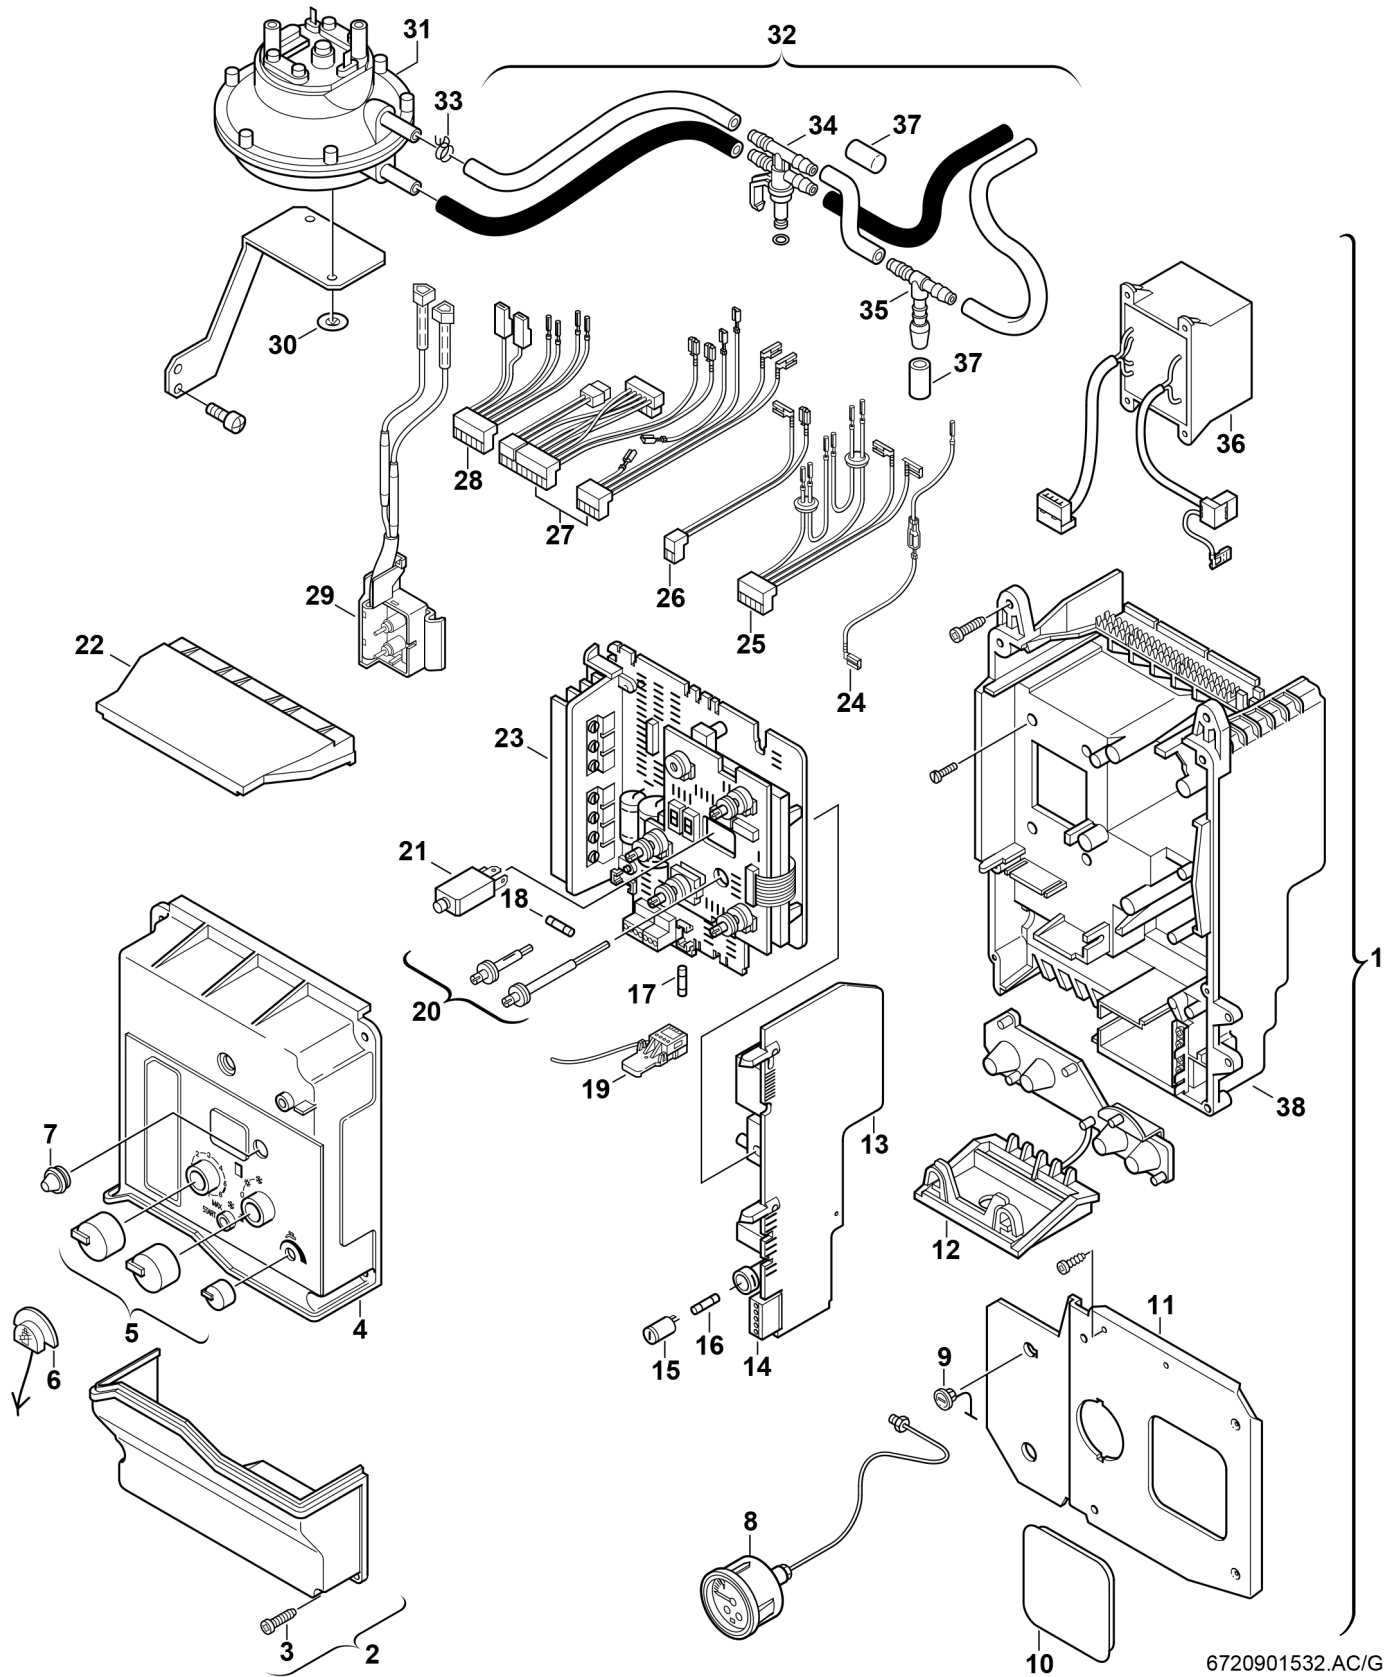

Explosionszeichnung

6720901532.AC/G

Ersatzteile

Pos.	Bestellnummer	Bezeichnung	Anmerkung	Preisgruppe
2	8 715 503 137 0	Deckel		29
3	8 713 403 013 0	Schraube 4x15 (10x)		12
4	8 715 503 147 0	Deckel		25
5	8 712 000 050 0	Drehgriffe		24
6	8 710 506 108 0	Stopfen (10x)		16
7	8 710 506 112 0	Kappe (10x)		19
8	8 717 208 052 0	Manometer	mit Druckleitung	28
9	8 710 302 013 0	Stopfen (10x)		12
10	8 710 506 113 0	Deckel		15
11	8 718 005 304 0	Frontplatte		12
12	8 710 506 117 0	Kappe (10x)		15
13	8 748 300 194 0	Netzmodul		45
14	8 714 404 105 0	Anschlussklemmen		21
15	8 711 309 039 0	Sicherung Sicherungshalter (10x)		24
16	1 904 521 342 0	Sicherung (10x) 5x20mm T2.5A/250V		20
17	1 904 522 745 0	Sicherung (10x) T3,15A		15
18	1 904 522 730 0	Sicherung (10x) 5x20mm T0.5A/250V		15
19	8 714 401 662 0	Kodierstecker (48,50,56)		24
20	8 713 104 031 0	Achsensatz		25
21	8 717 200 042 0	Schutzschalter		26
22	8 715 503 125 0	Deckel		15
23	8 748 300 283 0	Grundmodul		55
24	8 714 401 868 0	Ionisationsleitung		15
25	8 714 401 858 0	Kabel	Druckd.,Begrenzer	21
27	8 714 401 888 0	Kabel	NTC, Gebläse	40
28	8 714 401 752 0	Kabel	Sicherh.-Umst.-Ventil	22
29	8 714 401 755 0	Zündkabel		20
30	8 740 107 036 0	Sicherungsscheibe (10x)		11
31	8 717 406 034 0	Differenzdruckschalter		44
32	8 710 703 092 0	Schlauchsatz		17
33	8 711 301 056 0	Schlauch Schlauchklemme (10x)		15
34	8 712 305 056 0	Verteiler (10x)		19
35	8 713 305 497 0	Verteiler (10x)		22
36	8 747 201 206 0	Transformator		41
37	8 710 506 161 0	Kappe (10x)		12
38	8 715 400 143 0	Unterteil		35
	8 719 918 753 0	Servicekoffer Z.R..-3, komplett		76
	8 744 503 010 0	Sicherungssatz T0,5/T1,6/T2,5/ T3,15A		11
	8 747 207 183 0	Entstörfilter	nur mit TA210E	38
	8 900 431 516 0	Widerstand	2-Phasen-Netz	21