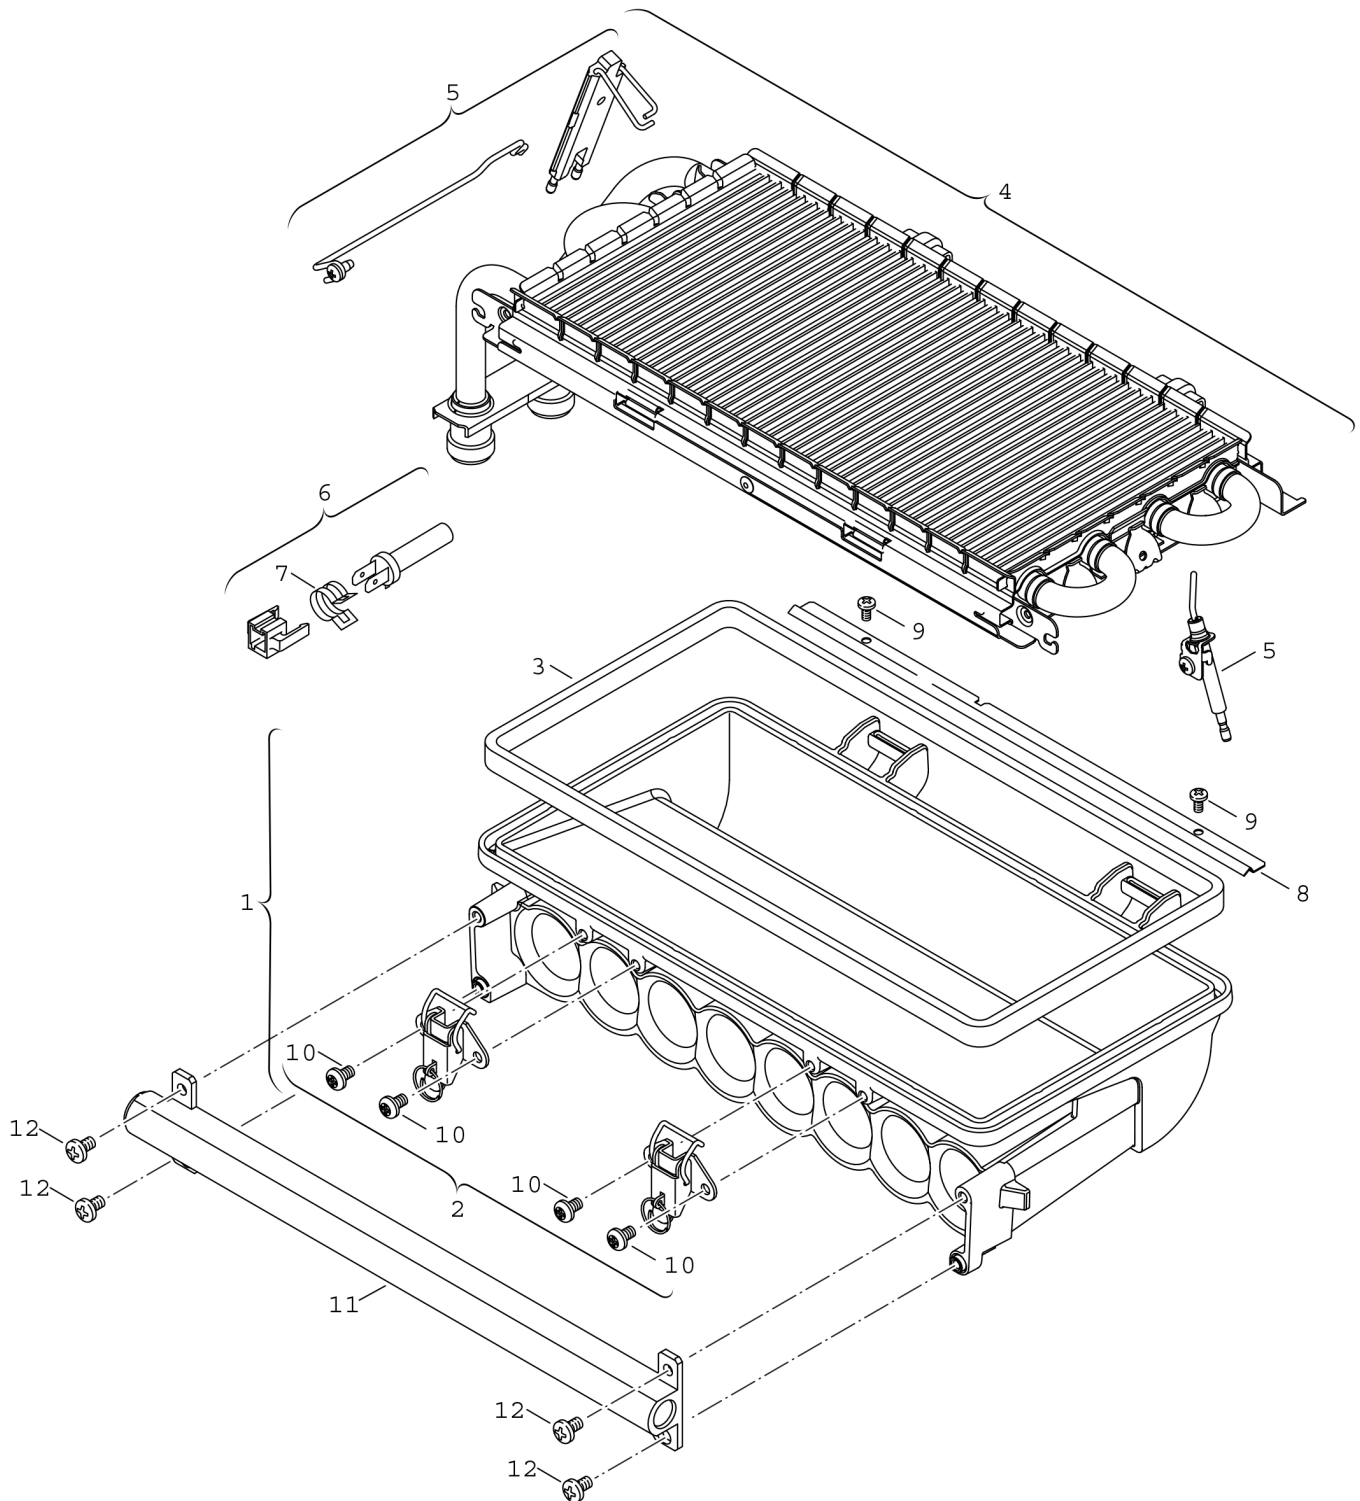

Explosionszeichnung

6720901068.ad

Ersatzteile

Pos.	Bestellnummer	Bezeichnung	Anmerkung	Preisgruppe
1	8 715 405 122 0	Brennerwanne 18kW		42
2	8 711 300 040 0	Verschluss		20
3	8 711 004 198 0	Brennerdichtung 18kW		18
4	8 715 406 383 0	Brennerdeck 18kW		51
5	8 718 107 076 0	Elektrodensatz		31
6	8 714 500 071 0	Temperaturfühler		22
7	8 711 202 002 0	Feder (10x)		15
8	8 711 304 538 0	Leitblech 18kW		20
9	8 716 117 078	Screw M4 x 8 Hex Hd Pozi Taptite		10
10	2 910 642 150 0	Schraube M5x8		12
11	7 710 229 034	Gasart-Umbausatz 23,31>21		29
11	7 710 249 088	Gasart-Umbausatz 21,23>31		33
11	7 736 901 853	Gasart-Umbausatz 21>23		62,00 EUR
12	8 743 401 036 0	Schraube M5x12 (10x)		11
	7 736 901 299	Service Kit 18 kW (Heizwert)		33
	8 709 918 010 0	Fett HFT1V5		19