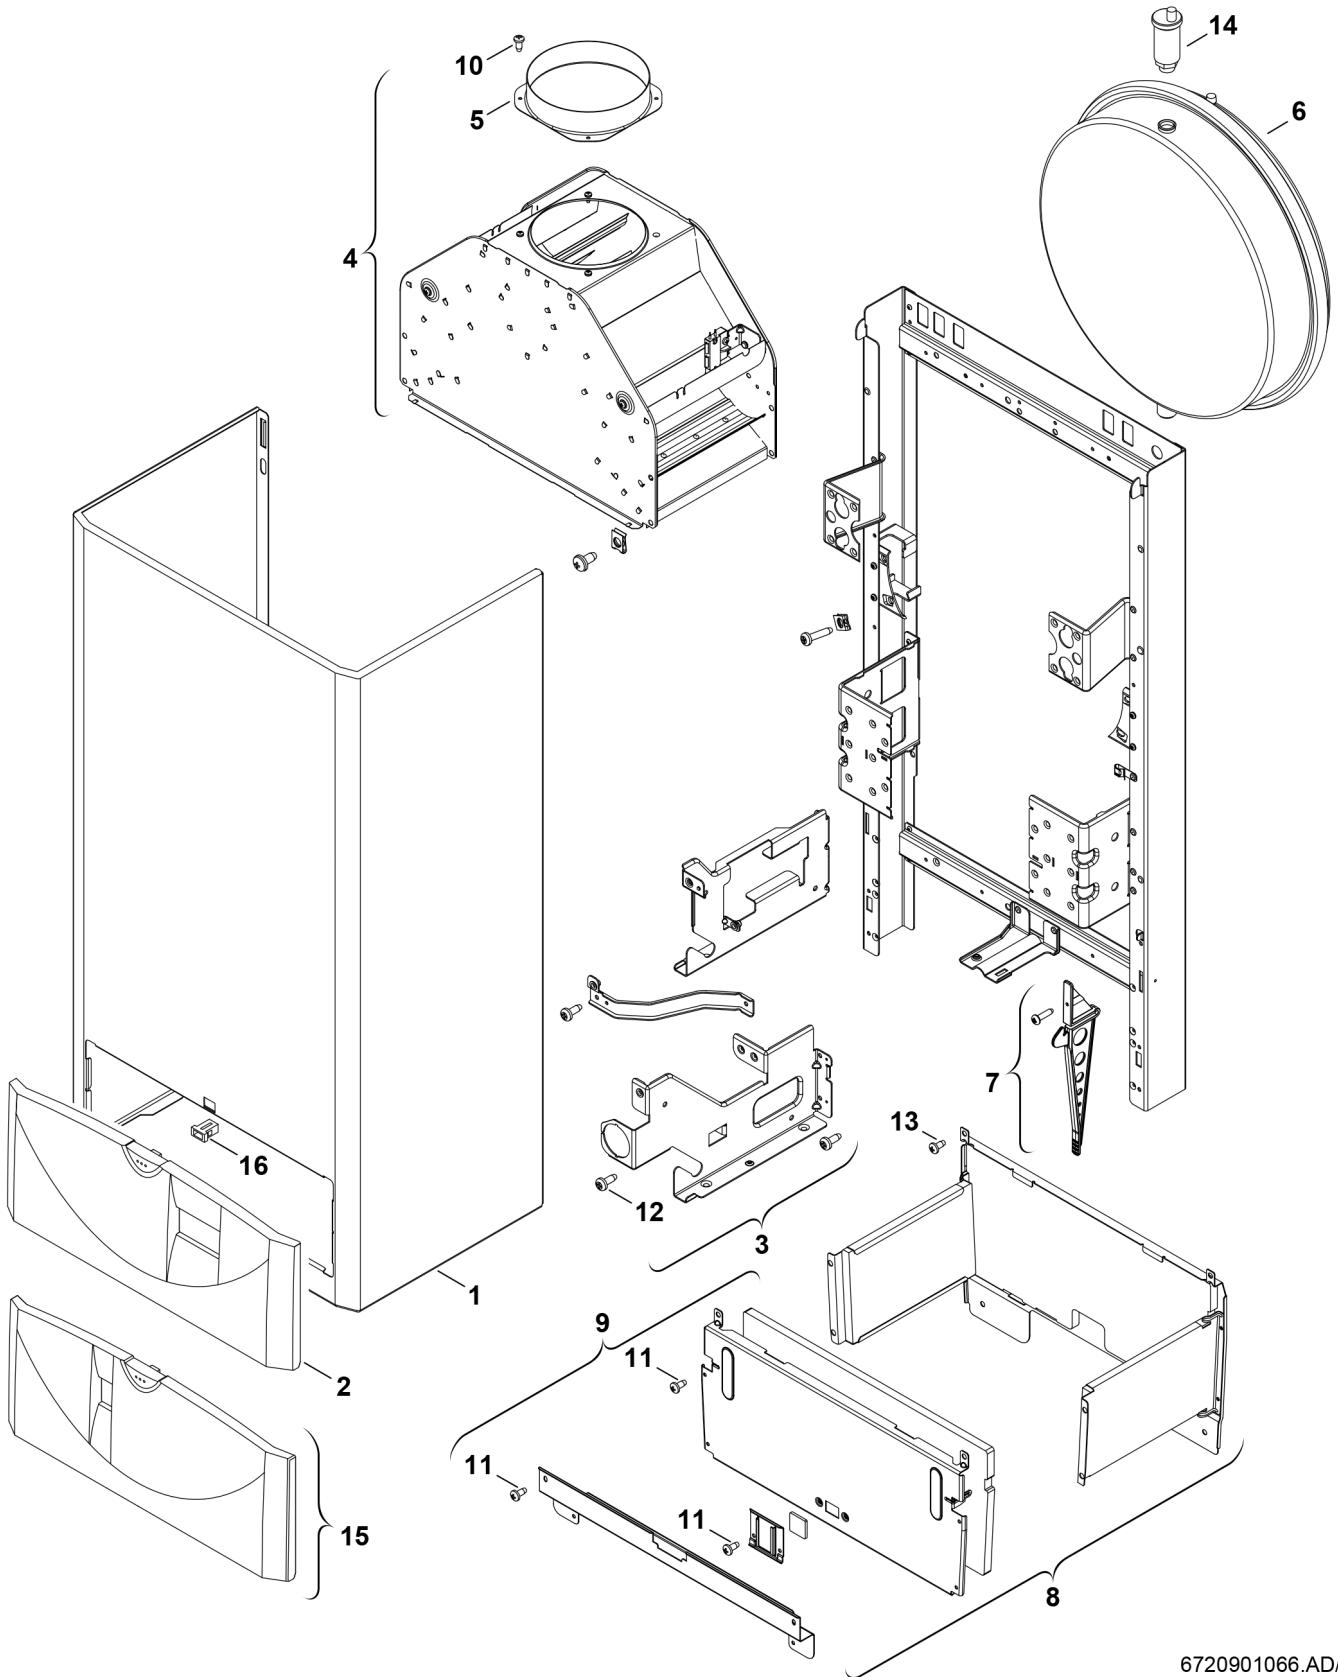

Explosionszeichnung

6720901066.AD/G

Ersatzteile

Pos.	Bestellnummer	Bezeichnung	Anmerkung	Preisgruppe
1	8 715 401 377 0	Mantel weiß		42
3	8 718 003 901 0	Traversensatz		30
4	8 715 505 606 0	Strömungssicherung		38
5	8 705 504 037 0	Abgasstutzen Ø110		12
6	8 715 407 168 0	Ausdehnungsgefäß		43
7	8 710 506 210 0	Verschlussatz		21
8	8 718 648 316 0	Brennkammer		39
9	8 715 402 319 0	Vorderwand		28
10	2 918 140 417 0	Schraube DIN7981 3,9x9,5 (10x)		11
11	2 910 612 424 0	Schraube DIN7981 4,2x9,5 (10x)		11
12	2 910 612 432 0	Schraube 4,8x13 DIN7981 (10x)		15
13	2 910 619 454 0	Schraube DIN 7981-ST6,3x13 (10x)		16
14	8 718 505 014 0	Schnellentlüfter		24
15	8 715 506 619 0	Klappe hellgrau		34
16	8 713 204 017 0	Verschluss (1x)		16