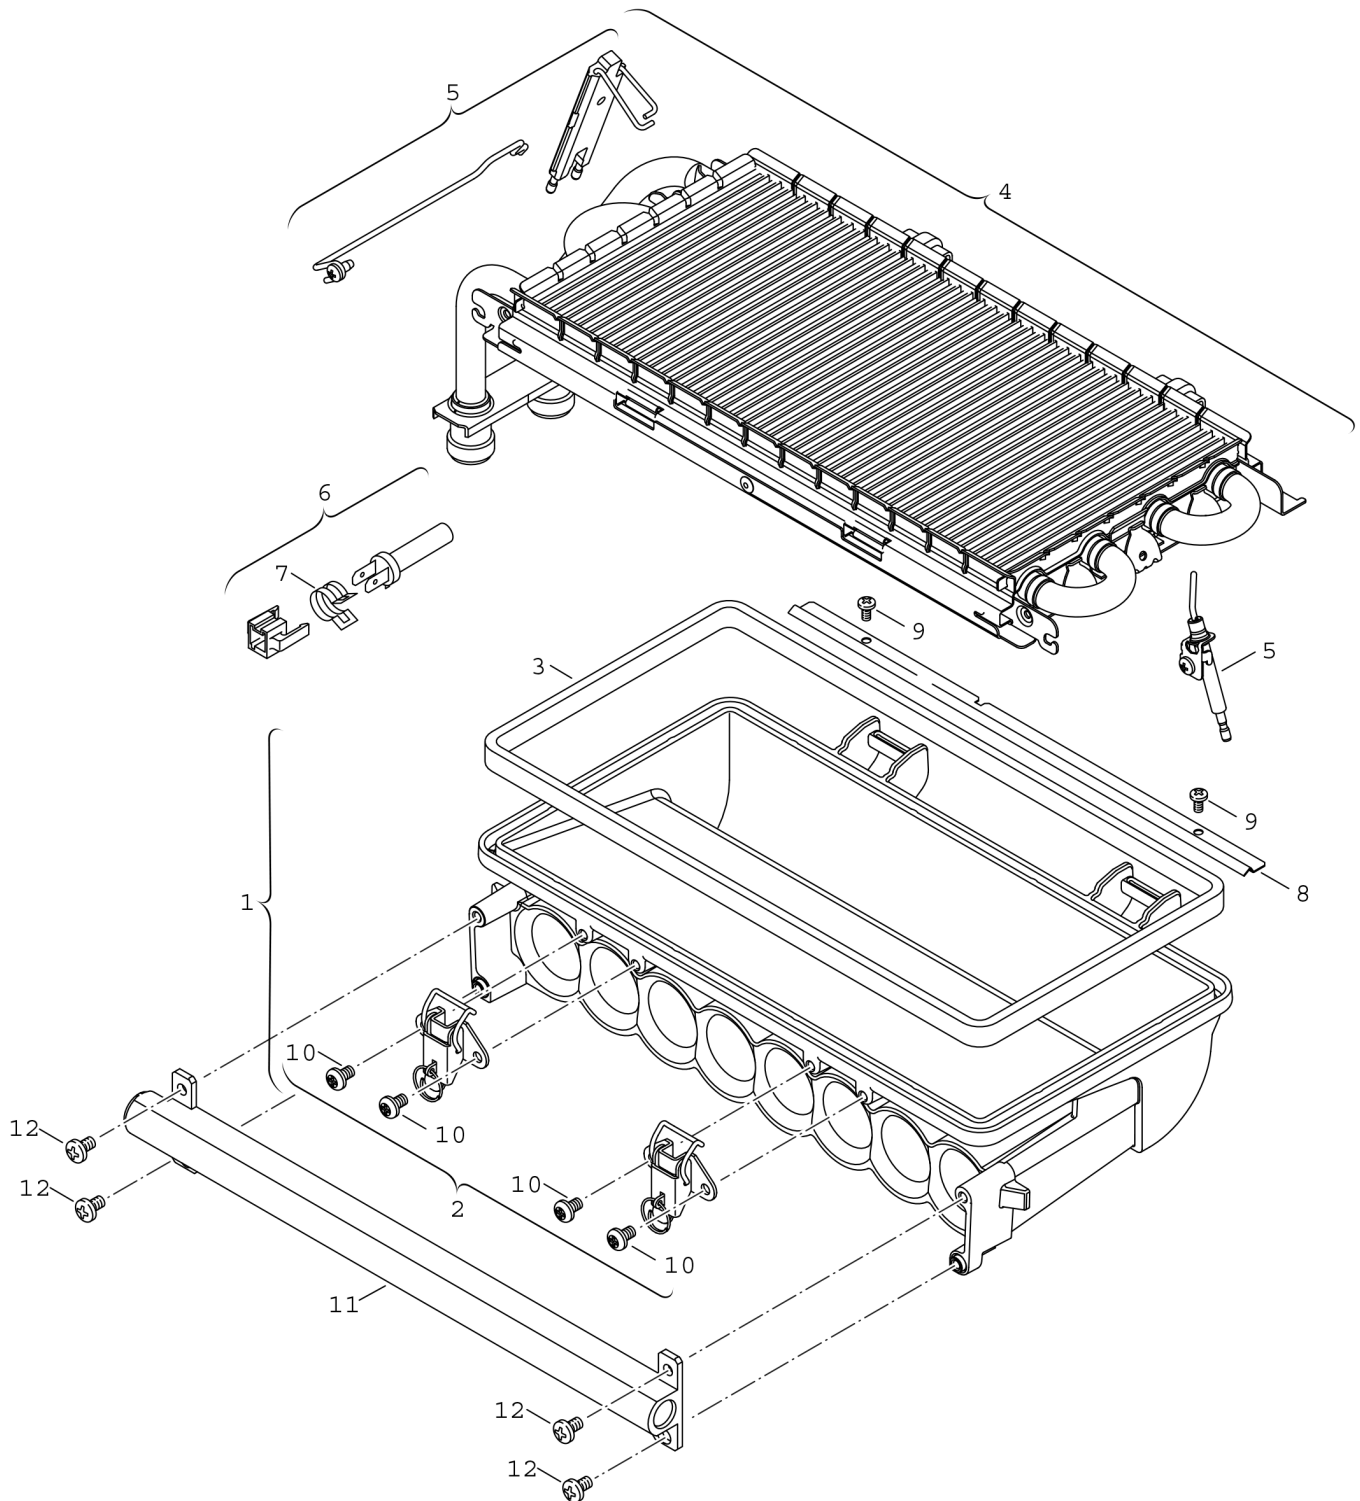

## Explosionszeichnung

6720901068.ad

## Ersatzteile

Pos.	Bestellnummer	Bezeichnung	Anmerkung	Preisgruppe
1	8 715 405 122 0	Brennerwanne 18kW		42
2	8 711 300 040 0	Verschluss		20
3	8 711 004 198 0	Brennerdichtung 18kW		18
4	8 715 406 383 0	Brennerdeck 18kW		51
5	8 718 107 076 0	Elektrodensatz		31
6	8 714 500 071 0	Temperaturfühler		22
7	8 711 202 002 0	Feder (10x)		15
8	8 711 304 538 0	Leitblech 18kW		20
9	8 716 117 078	Screw M4 x 8 Hex Hd Pozi Taptite		10
10	2 910 642 150 0	Schraube M5x8		12
11	7 710 229 026	Gasart-Umbausatz 23,31>21		33
11	7 710 249 047	Gasart-Umbausatz 21,23>31		33
11	7 710 249 064	Gasart-Umbausatz 21,23,31>21	hoher Wobbeindex	28
11	7 736 901 849	Gasart-Umbausatz ohne code plug 21>23		65,50 EUR
12	8 743 401 036 0	Schraube M5x12 (10x)		11
	7 736 901 299	Service Kit 18 kW (Heizwert)		33
	8 709 918 010 0	Fett HFT1V5		19