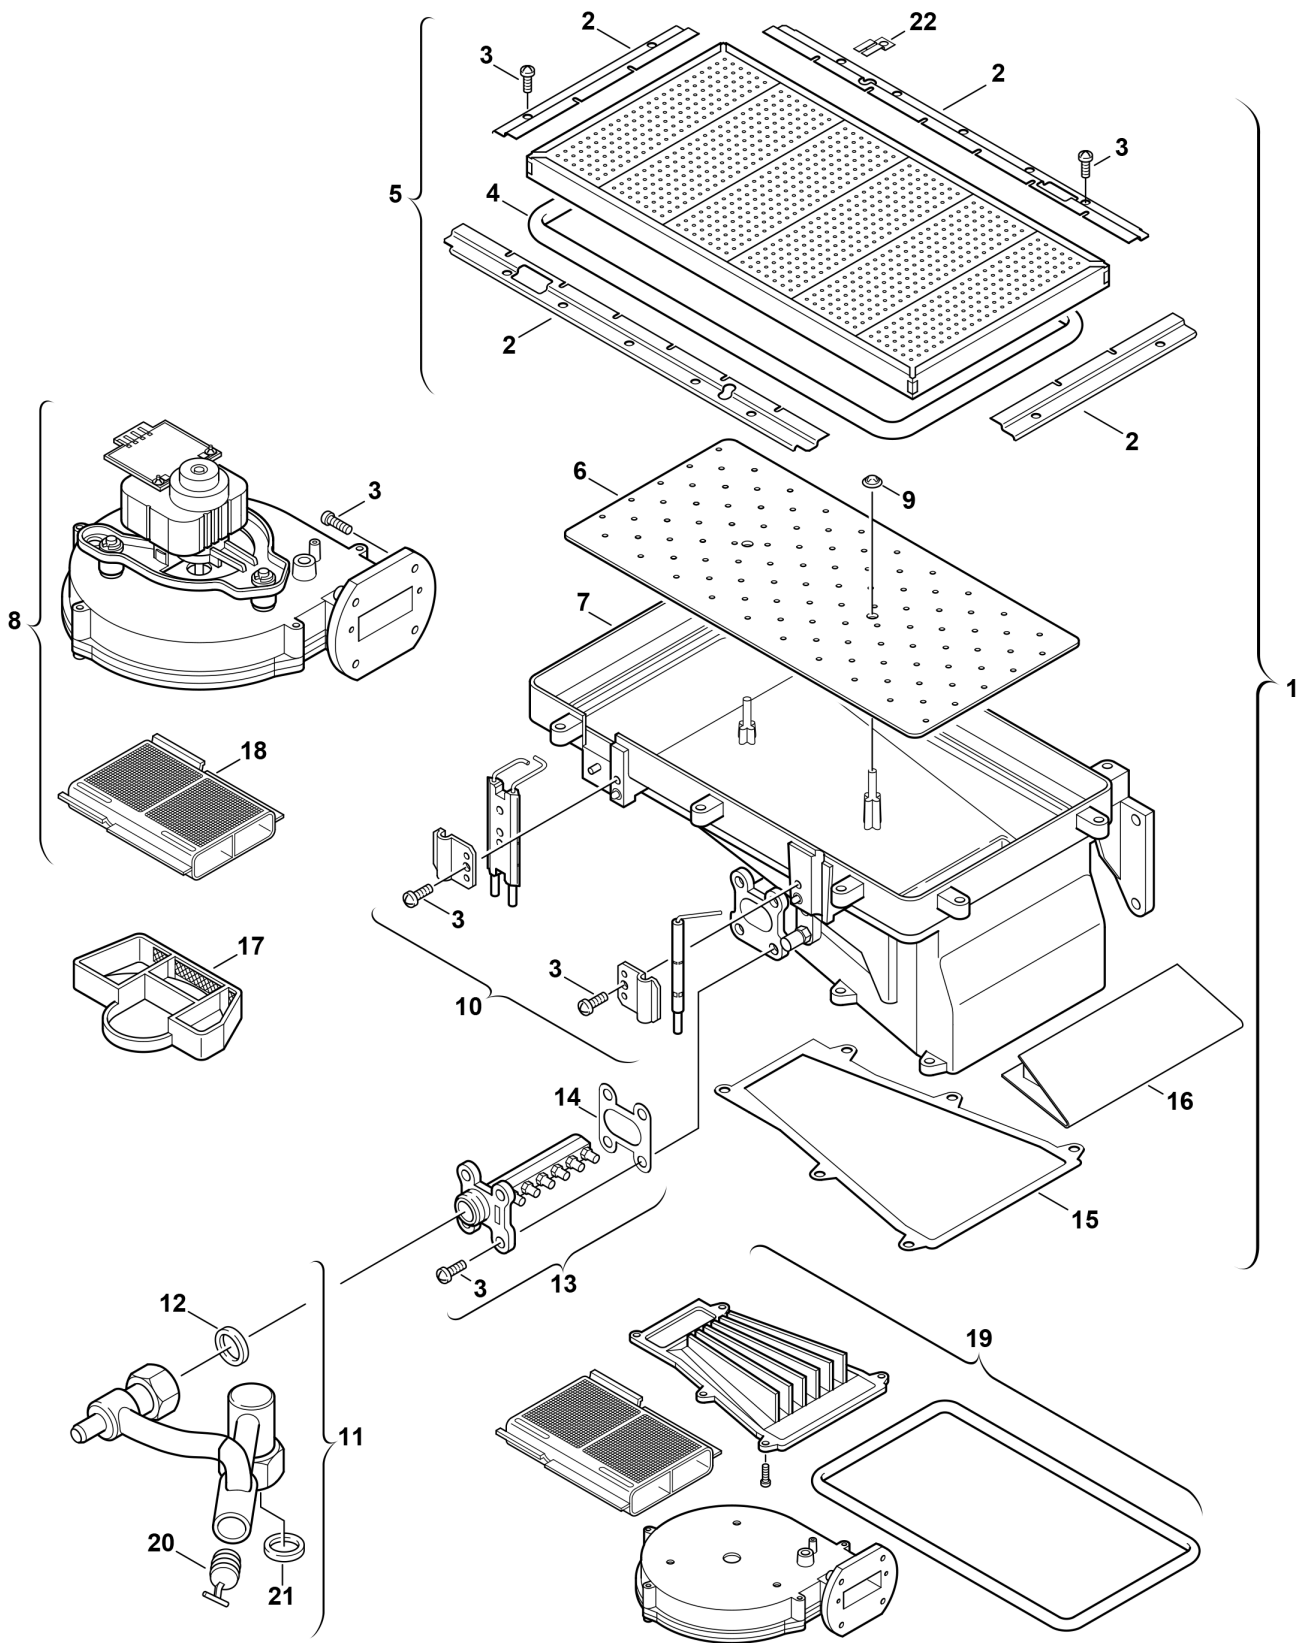

Explosionszeichnung

6720901169/G

## Ersatzteile

Pos.	Bestellnummer	Bezeichnung	Anmerkung	Preisgruppe
1	8 718 120 508 0	Brenner		57
2	8 718 005 509 0	Haltesatz		34
3	2 912 301 154 0	Schraube M5X12 (10x)		11
4	8 710 203 035 0	Brennerdichtung		18
5	8 718 006 635 0	Brennerplatte		46
6	8 718 005 396 0	Blech		18
7	8 715 405 067 0	Brennerwanne		47
8	8 717 204 257 0	Gebälse		49
9	8 740 107 036 0	Sicherungsscheibe (10x)		11
10	8 718 107 066 0	Elektrodensatz		30
11	8 710 715 903 0	Gasrohr		37
12	8 710 103 045 0	Dichtung 18,6x13,5x1,5 (10x)		13
13	8 718 120 485 0	Gasverteilerrohr		29
14	8 711 004 086 0	Dichtung		25
15	8 711 004 085 0	Dichtung		16
16	8 712 305 055 0	Blech		11
17	8 710 507 010 0	Sieb	bis FD661 (01.1996)	20
18	8 710 507 013 0	Filter	ab FD662 (02.1996)	34
19	7 719 001 212	NR.579 Nachrüstset 18kW	bis FD661 (01.1996)	50,00 EUR
20	8 710 506 178 0	Kappe (10x)		19
21	8 710 103 043 0	Dichtung 23,9x17,2x1,5 (10x)		14
22	8 718 006 793 0	Leitblech (4x)		25