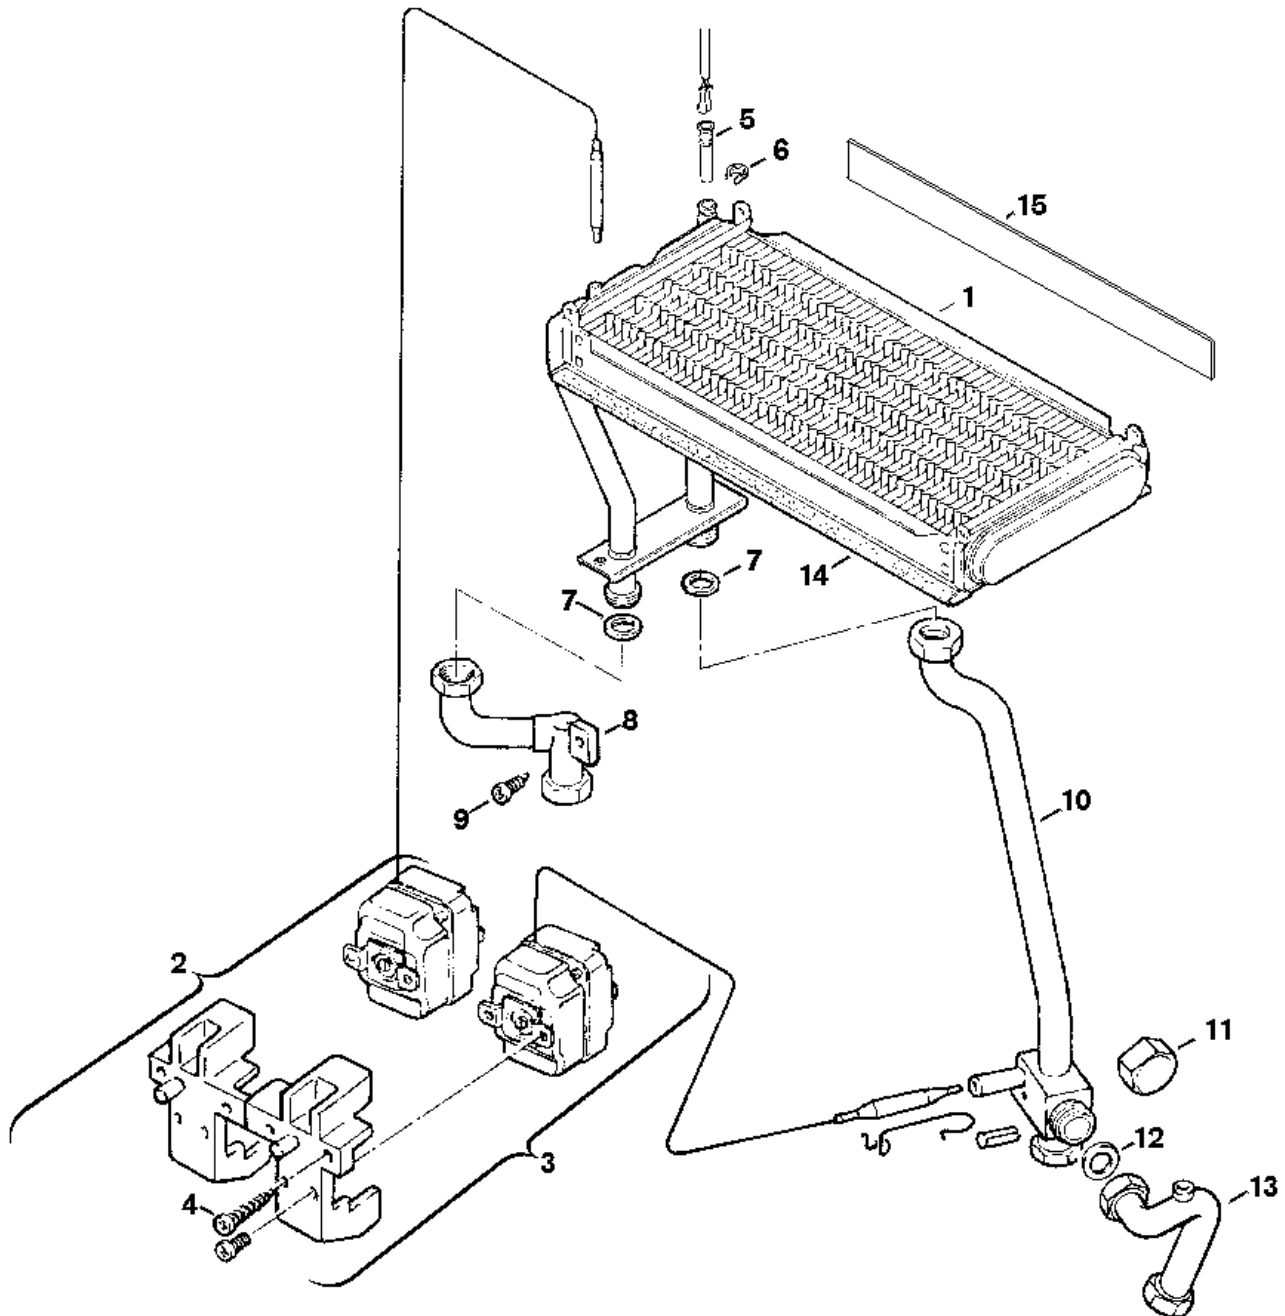

**Explosionszeichnung**

65040-2J

## Ersatzteile

Pos.	Bestellnummer	Bezeichnung	Anmerkung	Preisgruppe
1	8 715 406 048 0	Wärmeübertrager		58
2	8 717 206 157 0	Temperaturbegrenzer 120°C		34
3	8 717 206 156 0	Temperaturbegrenzer 113°C		34
4	2 910 612 424 0	Schraube DIN7981 4,2x9,5 (10x)		11
5	8 714 500 071 0	Temperaturfühler		22
6	8 711 202 002 0	Feder (10x)		15
7	8 710 103 043 0	Dichtung 23,9x17,2x1,5 (10x)		14
8	8 710 705 795 0	Rücklaufrohr		39
9	2 910 612 457 0	Schraube (10x)		12
10	8 710 705 889 0	Vorlaufrohr	bis FD749 (09.1987)	36
10	8 710 715 016 0	Vorlaufrohr	ab FD750 (10.1987)	37
11	7 709 000 227	WW-Kappen 1/2" NR.304 Zubehör		19,00 EUR
12	8 710 103 045 0	Dichtung 18,6x13,5x1,5 (10x)		13
13	8 710 705 884 0	Verbindungsrohr		29
14	6 728 905 803 0	Glasseidprofil		20
15	8 712 303 228 0	Isolierplatte		11