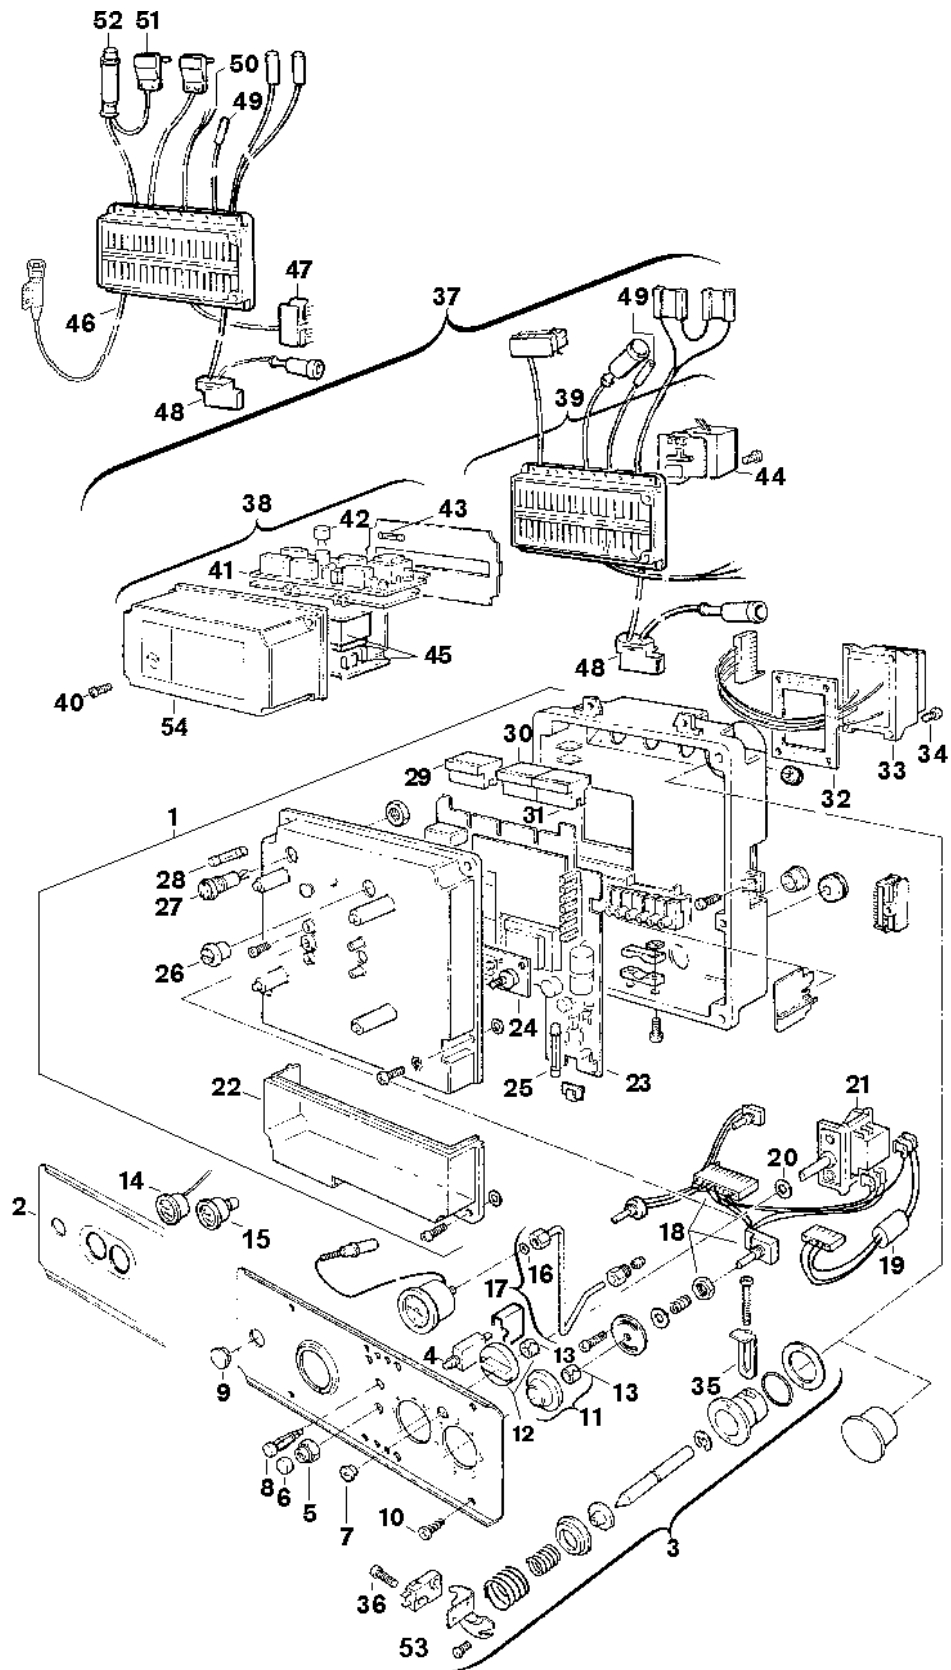

Explosionszeichnung

6720901682.AB/G

Ersatzteile

Pos.	Bestellnummer	Bezeichnung	Anmerkung	Preisgruppe
2	8 715 506 131 0	Blende		37
4	8 717 200 026 0	Schutzschalter		27
5	8 713 301 046 0	Mutter		12
6	8 710 506 088 0	Kappe (10x)		16
7	8 710 302 013 0	Stopfen (10x)		12
8	8 717 509 008 0	Signalleuchte		15
9	8 700 506 059 0	Deckel		10
10	2 910 614 431 0	Schraube 4,8x9,5 (10x)		11
11	8 712 000 032 0	Drehknopf		12
12	8 712 000 034 0	Drehknopf		12
13	8 710 609 006 0	Halterung (10)		17
14	8 717 208 028 0	Manometer		26
15	8 717 208 027 0	Thermometer		31
16	8 718 641 190 0	O-Ring 6x2,5 (10x)		12
17	8 710 705 893 0	Druckleitung		25
18	8 714 402 022 0	Kabelsatz	mit Kaminfegerschalter	39
19	8 714 402 016 0	Kabelsatz		26
20	8 710 103 066 0	Unterlegscheibe Dichtscheibe (10)		12
21	8 717 200 022 0	Schalter		20
22	8 715 503 087 0	Deckel		14
23	8 748 300 036 0	Leiterplatte MC		54
25	1 904 525 003 0	Sicherung F1,0A (10x)		27
26	8 710 506 044 0	Drehknopf (10x)		15
27	8 710 609 019 0	Halterung Sicherungshalter		18
28	1 904 521 342 0	Sicherung (10x) 5x20mm T2.5A/250V		20
29	8 714 401 214 0	Stecker	für Kunststoff-Schaltkasten	14
29	8 714 401 214 0	Stecker	für Alu-Schaltkasten	14
30	8 714 401 212 0	Kabel		14
31	8 714 401 373 0	Kabel Leitung	für 2 NTC	21
31	8 714 401 468 0	Leitung	für 1 NTC	25
32	8 711 004 019 0	Dichtung		09
33	8 747 201 150 0	Transformator		35
34	8 713 401 054 0	Schraube (10x)	für Alu-Schaltkasten	11
34	8 713 403 013 0	Schraube 4x15 (10x)	für Kunststoffschaltkasten	12
37	8 747 207 055 0	Steuergerät		59
38	8 745 400 085 0	Oberteil		56
39	8 745 400 084 0	Unterteil		54
40	2 910 641 134 0	Schraube (10x)		11
41	8 748 300 034 0	Leiterplatte Ionisation		51
42	8 744 503 007 0	Sicherung T0,125A (10x)		25
43	1 904 521 342 0	Sicherung (10x) 5x20mm T2.5A/250V		20