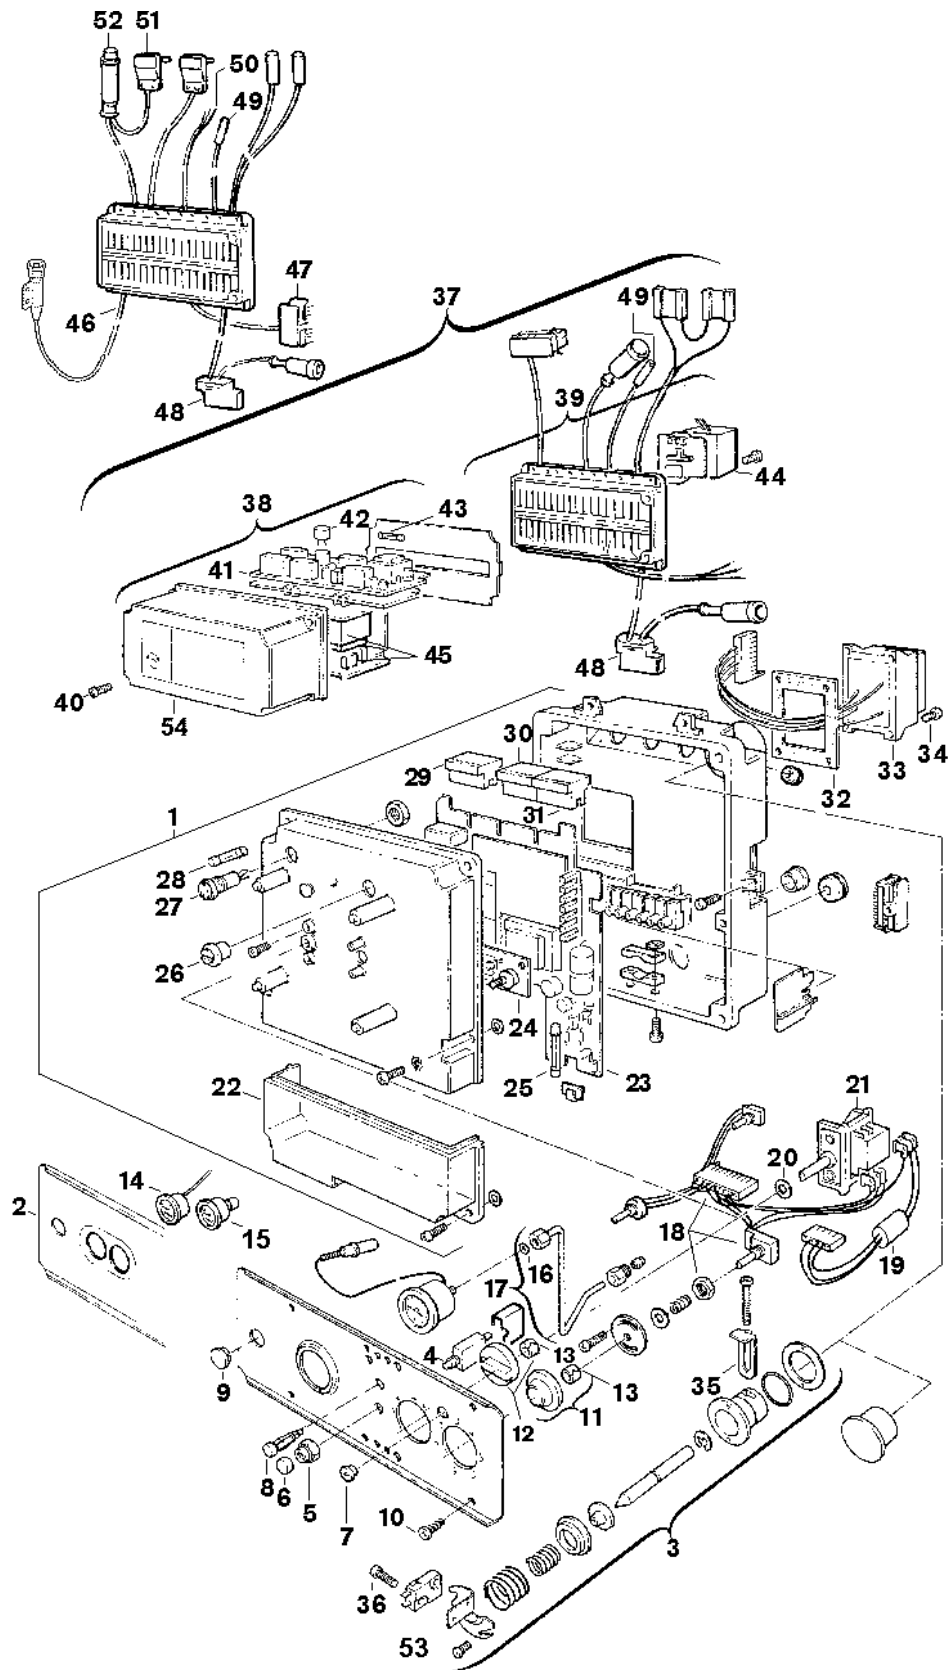

Explosionszeichnung

6720901682.AB/G

Ersatzteile

Pos.	Bestellnummer	Bezeichnung	Anmerkung	Preisgruppe
2	8 715 506 131 0	Blende		37
4	8 717 200 026 0	Schutzschalter		27
5	8 713 301 046 0	Mutter		12
6	8 710 506 088 0	Kappe (10x)		16
7	8 710 302 013 0	Stopfen (10x)		12
8	8 717 509 008 0	Signalleuchte		15
9	8 700 506 059 0	Deckel		10
10	2 910 614 431 0	Schraube 4,8x9,5 (10x)		11
11	8 712 000 032 0	Drehknopf		12
12	8 712 000 034 0	Drehknopf		12
13	8 710 609 006 0	Halterung (10)		17
14	8 717 208 028 0	Manometer		26
15	8 717 208 027 0	Thermometer		31
16	8 718 641 190 0	O-Ring 6x2,5 (10x)		12
17	8 710 705 893 0	Druckleitung		25
18	8 714 402 022 0	Kabelsatz	mit Kaminfegerschalter	39
19	8 714 402 016 0	Kabelsatz		26
20	8 710 103 066 0	Unterlegscheibe Dichtscheibe (10)		12
21	8 717 200 022 0	Schalter		20
22	8 715 503 087 0	Deckel		14
23	8 748 300 036 0	Leiterplatte MC		54
25	1 904 525 003 0	Sicherung F1,0A (10x)		27
26	8 710 506 044 0	Drehknopf (10x)		15
27	8 710 609 019 0	Halterung Sicherungshalter		18
28	1 904 521 342 0	Sicherung (10x) 5x20mm T2.5A/250V		20
29	8 714 401 214 0	Stecker	für Alu-Schaltkasten	14
29	8 714 401 214 0	Stecker	für Kunststoff-Schaltkasten	14
30	8 714 401 212 0	Kabel		14
31	8 714 401 373 0	Kabel Leitung	für 2 NTC	21
31	8 714 401 468 0	Leitung	für 1 NTC	25
32	8 711 004 019 0	Dichtung		09
33	8 747 201 150 0	Transformator		35
34	8 713 401 054 0	Schraube (10x)	für Alu-Schaltkasten	11
34	8 713 403 013 0	Schraube 4x15 (10x)	für Kunststoffschaltkasten	12
37	8 747 207 055 0	Steuergerät		59
38	8 745 400 085 0	Oberteil		56
39	8 745 400 084 0	Unterteil		54
40	2 910 641 134 0	Schraube (10x)		11
41	8 748 300 034 0	Leiterplatte Ionisation		51
42	8 744 503 007 0	Sicherung T0,125A (10x)		25
43	1 904 521 342 0	Sicherung (10x) 5x20mm T2.5A/250V		20