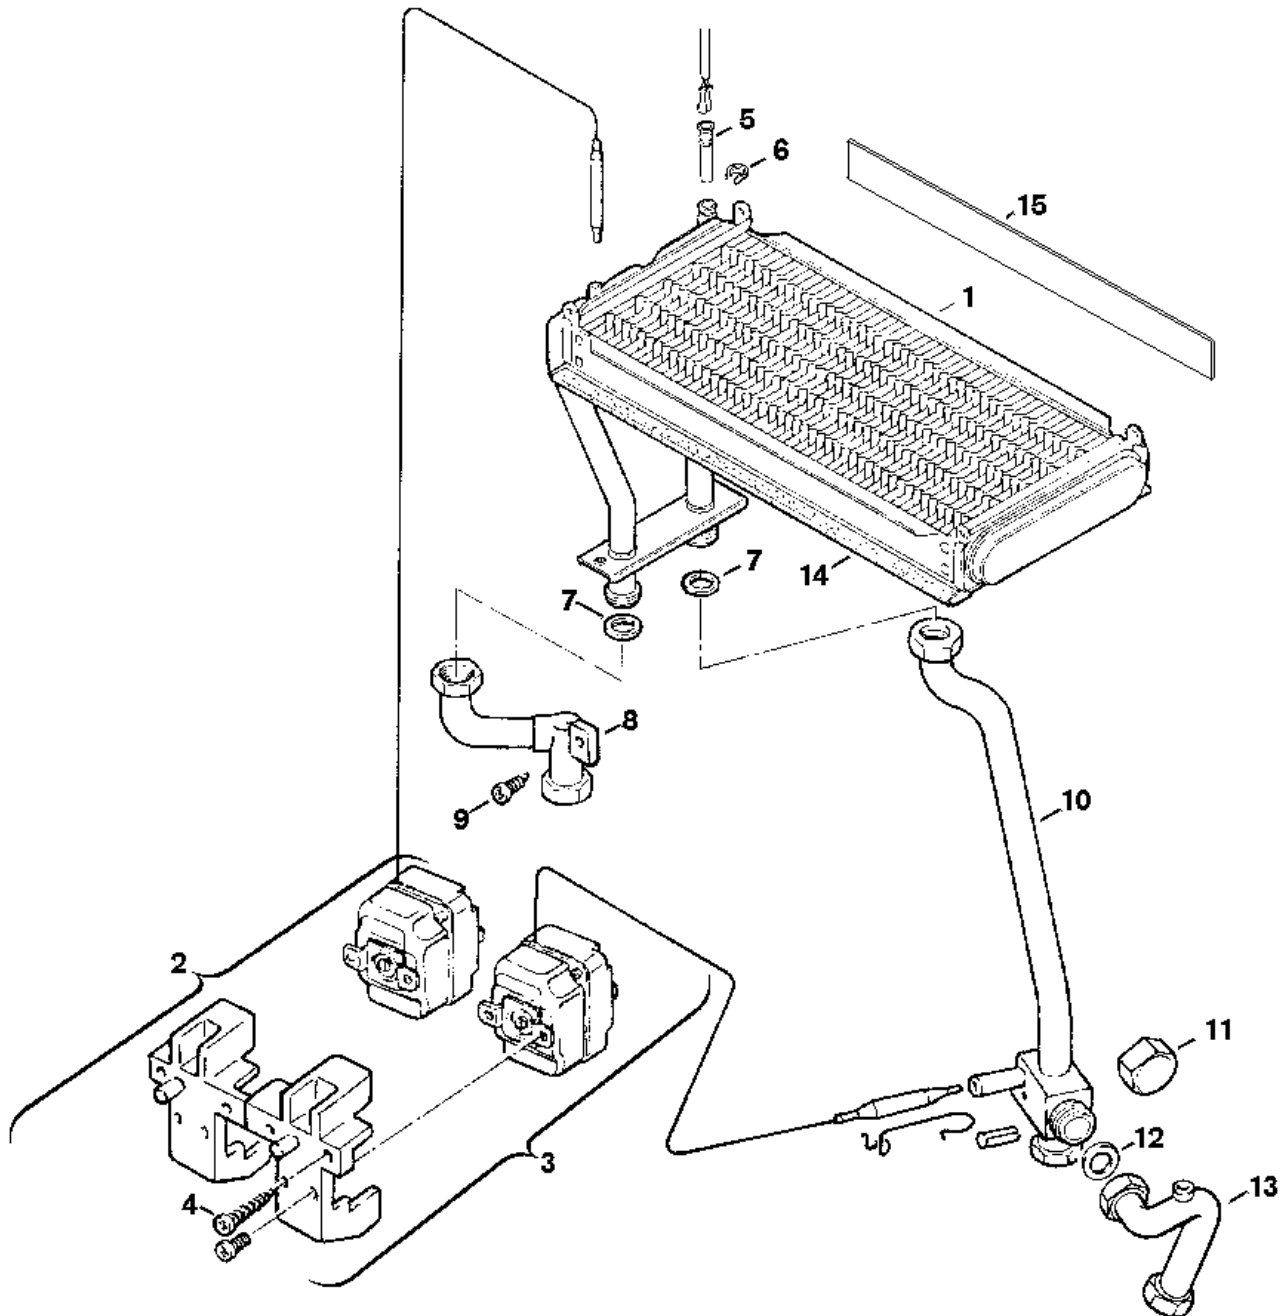

Explosionszeichnung

65040-2J

Ersatzteile

Pos.	Bestellnummer	Bezeichnung	Anmerkung	Preisgruppe
1	8 715 406 048 0	Wärmeübertrager		58
2	8 717 206 157 0	Temperaturbegrenzer 120°C		34
3	8 717 206 156 0	Temperaturbegrenzer 113°C		34
4	2 910 612 424 0	Schraube DIN7981 4,2x9,5 (10x)		11
5	8 714 500 071 0	Temperaturfühler		22
6	8 711 202 002 0	Feder (10x)		15
7	8 710 103 043 0	Dichtung 23,9x17,2x1,5 (10x)		14
8	8 710 705 795 0	Rücklaufrohr		39
9	2 910 612 457 0	Schraube (10x)		12
10	8 710 705 889 0	Vorlaufrohr	bis FD749 (09.1987)	36
10	8 710 715 016 0	Vorlaufrohr	ab FD750 (10.1987)	37
11	7 709 000 227	WW-Kappen 1/2" NR.304 Zubehör		18,00 EUR
12	8 710 103 045 0	Dichtung 18,6x13,5x1,5 (10x)		13
14	6 728 905 803 0	Glasseidprofil		20
15	8 712 303 228 0	Isolierplatte		11