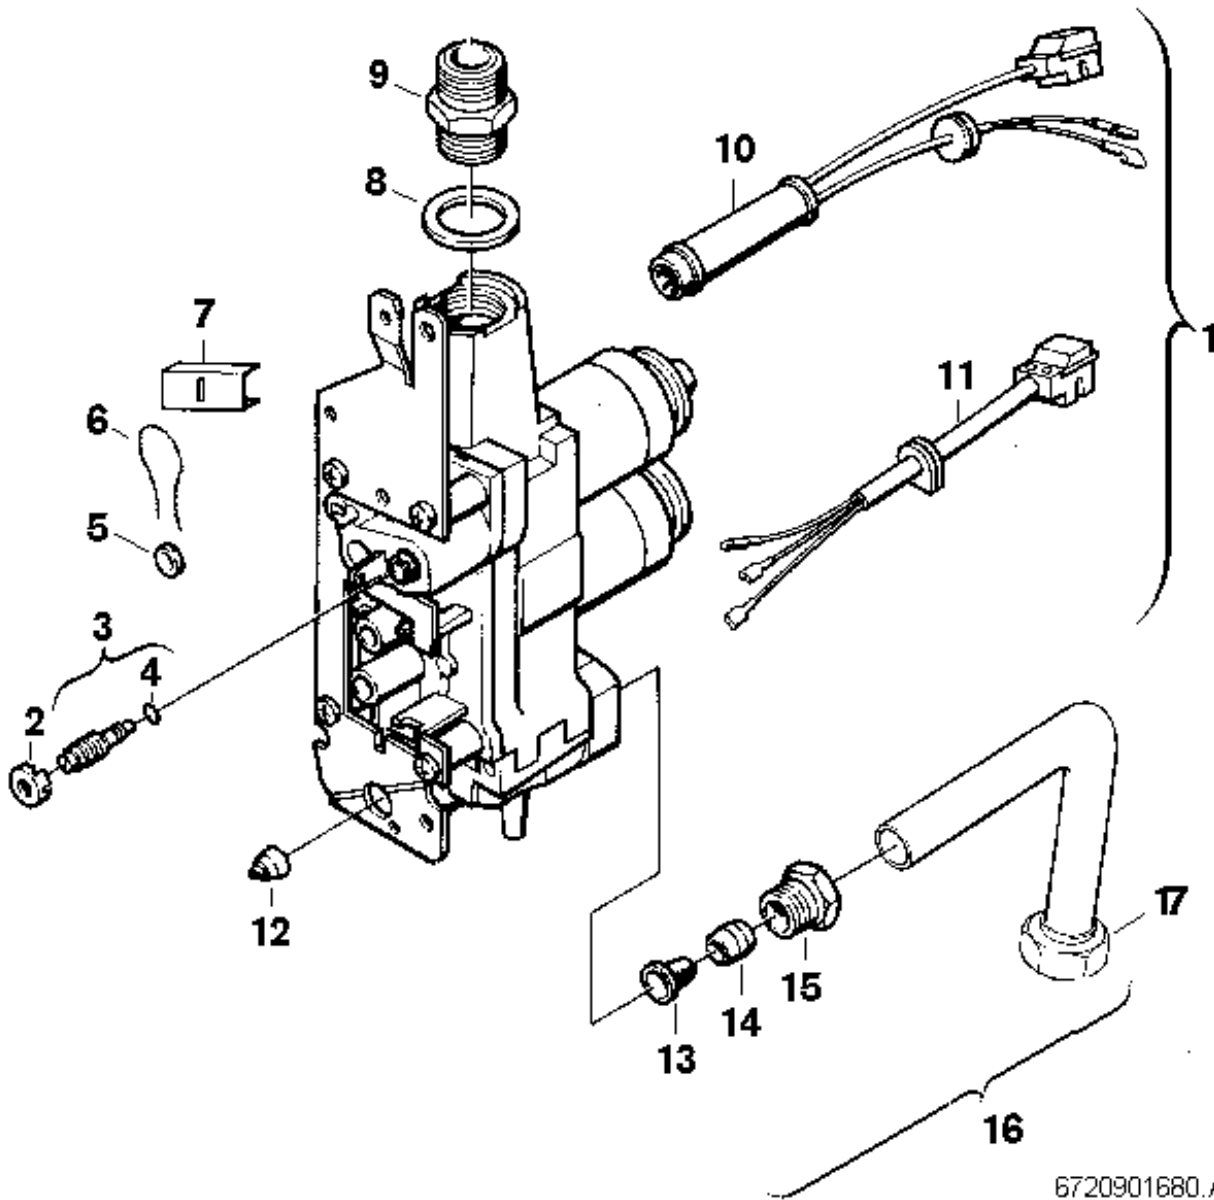

Explosionszeichnung

6720901680.AB/G

Ersatzteile

Pos.	Bestellnummer	Bezeichnung	Anmerkung	Preisgruppe
1	8 717 001 330 0	Gasarmatur		63
2	8 740 401 068 0	Einstellhülse (10x)		12
3	8 743 404 262 0	Einstellschraube (-)		11
4	8 740 205 018 0	O-Ring (10x)		15
5	1 903 240 000 0	Plombe (10x)		12
6	8 704 702 001 0	Plombierdraht (10x)		11
7	8 711 302 090 0	Abdeckblech		10
8	8 700 103 026 0	Dichtscheibe (10x)		19
9	8 713 305 293 0	Schraubstutzen		16
10	8 714 401 378 0	Kabel		26
11	8 714 401 377 0	Kabel		21
11	8 714 401 464 0	Anschlusskabel	mit Gleichrichter	38
12	8 740 506 012 0	Verschlussstülle (10x)		15
13	8 740 001 008 0	Gassieb		15
14	8 710 206 013 0	Klemmring		11
15	8 713 406 070 0	Buchse Gewindebuchse		16
16	8 710 715 304 0	Gaszuführungsrohr		26
17	8 713 301 016 0	Überwurfmutter 1"		18