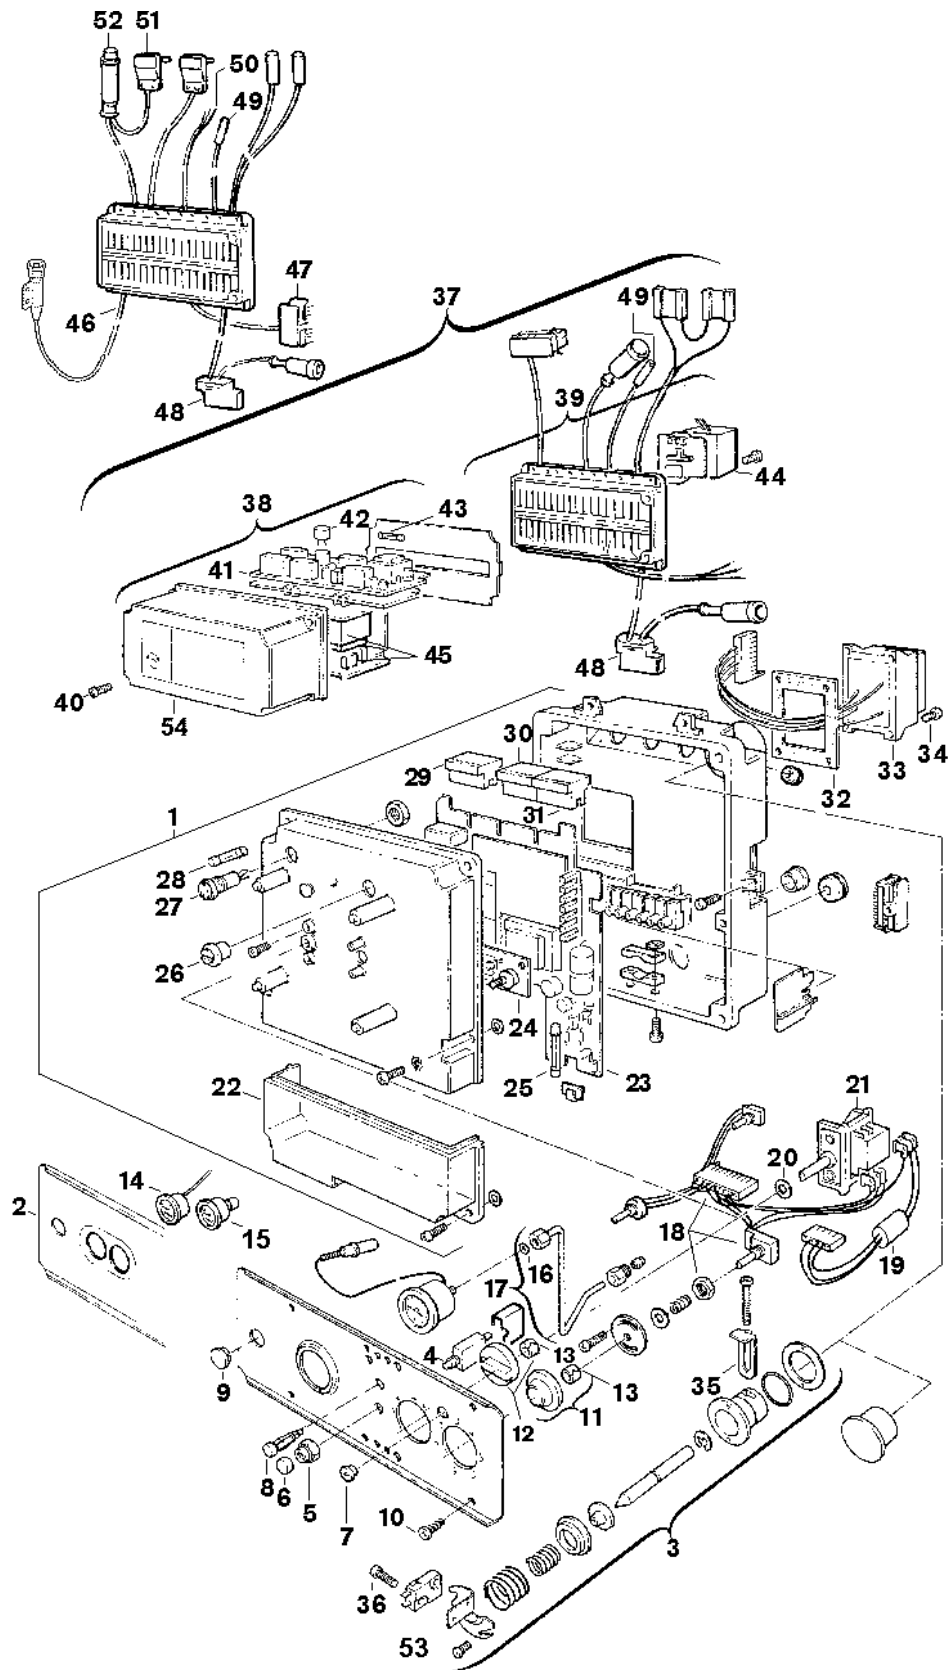

Explosionszeichnung

6720901682.AB/G

Ersatzteile

Pos.	Bestellnummer	Bezeichnung	Anmerkung	Preisgruppe
2	8 715 506 131 0	Blende		37
4	8 717 200 026 0	Schutzschalter		27
5	8 713 301 046 0	Mutter		12
6	8 710 506 088 0	Kappe (10x)		16
7	8 710 302 013 0	Stopfen (10x)		12
8	8 717 509 008 0	Signalleuchte		15
9	8 700 506 059 0	Deckel		10
10	2 910 614 431 0	Schraube 4,8x9,5 (10x)		11
11	8 712 000 032 0	Drehknopf		12
12	8 712 000 034 0	Drehknopf		12
13	8 710 609 006 0	Halterung (10)		17
14	8 717 208 028 0	Manometer		26
15	8 717 208 027 0	Thermometer		31
16	8 718 641 190 0	O-Ring 6x2,5 (10x)		12
17	8 710 705 893 0	Druckleitung		25
18	8 714 402 015 0	Kabelsatz	ohne Kaminfegerschalter	29
19	8 714 402 016 0	Kabelsatz		26
20	8 710 103 066 0	Unterlegscheibe Dichtscheibe (10)		12
21	8 717 200 022 0	Schalter		20
22	8 715 503 087 0	Deckel		14
23	8 748 300 036 0	Leiterplatte MC		54
25	1 904 525 003 0	Sicherung F1,0A (10x)		27
26	8 710 506 044 0	Drehknopf (10x)		15
27	8 710 609 019 0	Halterung Sicherungshalter		18
28	1 904 521 342 0	Sicherung (10x) 5x20mm T2.5A/250V		20
29	8 714 401 214 0	Stecker	für Alu-Schaltkasten	14
29	8 714 401 214 0	Stecker	für Kunststoff-Schaltkasten	14
30	8 714 401 212 0	Kabel		14
31	8 714 401 373 0	Kabel Leitung	für 2 NTC	21
31	8 714 401 468 0	Leitung	für 1 NTC	25
32	8 711 004 019 0	Dichtung		09
33	8 747 201 150 0	Transformator		35
34	8 713 401 054 0	Schraube (10x)	für Alu-Schaltkasten	11
34	8 713 403 013 0	Schraube 4x15 (10x)	für Kunststoffschaltkasten	12
37	8 747 207 055 0	Steuergerät		59
39	8 745 400 073 0	Unterteil		53
40	2 910 641 134 0	Schraube (10x)		11
41	8 748 300 034 0	Leiterplatte Ionisation		51
42	8 744 503 007 0	Sicherung T0,125A (10x)		25
43	1 904 521 342 0	Sicherung (10x) 5x20mm T2.5A/250V		20
44	8 747 101 025 0	Zündbaustein		39