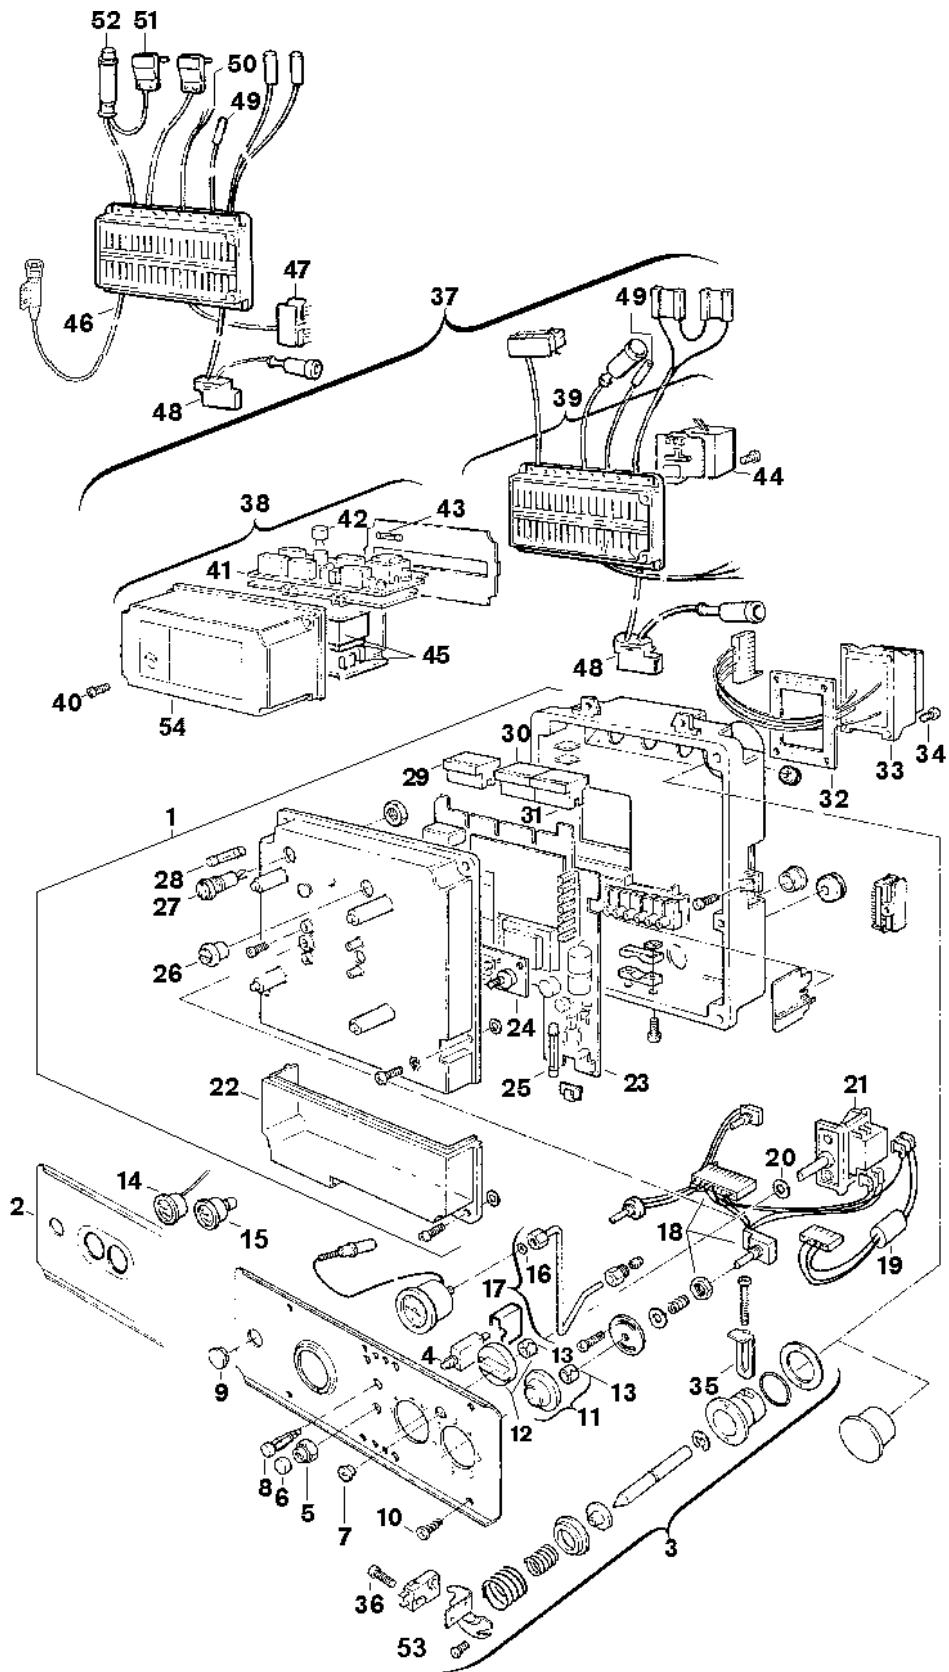

Explosionszeichnung

6720901682.AB/G

Ersatzteile

Pos.	Bestellnummer	Bezeichnung	Anmerkung	Preisgruppe
2	8 715 506 131 0	Blende		37
4	8 717 200 026 0	Schutzschalter		27
5	8 713 301 046 0	Mutter		12
6	8 710 506 088 0	Kappe (10x)		16
7	8 710 302 013 0	Stopfen (10x)		12
8	8 717 509 008 0	Signalleuchte		15
9	8 700 506 059 0	Deckel		10
10	2 910 614 431 0	Schraube 4,8x9,5 (10x)		11
11	8 712 000 032 0	Drehknopf		12
12	8 712 000 034 0	Drehknopf		12
13	8 710 609 006 0	Halterung (10)		17
14	8 717 208 028 0	Manometer		26
15	8 717 208 027 0	Thermometer		31
16	8 718 641 190 0	O-Ring 6x2,5 (10x)		12
17	8 710 705 893 0	Druckleitung		25
18	8 714 402 022 0	Kabelsatz	mit Kaminfegerschalter	39
19	8 714 402 016 0	Kabelsatz		26
20	8 710 103 066 0	Unterlegscheibe Dichtscheibe (10)		12
21	8 717 200 022 0	Schalter		20
22	8 715 503 087 0	Deckel		14
23	8 748 300 036 0	Leiterplatte MC		54
25	1 904 525 003 0	Sicherung F1,0A (10x)		27
26	8 710 506 044 0	Drehknopf (10x)		15
27	8 710 609 019 0	Halterung Sicherungshalter		18
28	1 904 521 342 0	Sicherung (10x) 5x20mm T2.5A/250V		20
29	8 714 401 214 0	Stecker	für Alu-Schaltkasten	14
29	8 714 401 214 0	Stecker	für Kunststoff-Schaltkasten	14
30	8 714 401 212 0	Kabel		14
31	8 714 401 373 0	Kabel Leitung	für 2 NTC	21
31	8 714 401 468 0	Leitung	für 1 NTC	25
32	8 711 004 019 0	Dichtung		09
33	8 747 201 150 0	Transformator		35
34	8 713 401 054 0	Schraube (10x)	für Alu-Schaltkasten	11
34	8 713 403 013 0	Schraube 4x15 (10x)	für Kunststoffschaltkasten	12
37	8 747 207 055 0	Steuergerät		59
39	8 745 400 073 0	Unterteil		53
40	2 910 641 134 0	Schraube (10x)		11
41	8 748 300 034 0	Leiterplatte Ionisation		51
42	8 744 503 007 0	Sicherung T0,125A (10x)		25
43	1 904 521 342 0	Sicherung (10x) 5x20mm T2.5A/250V		20
44	8 747 101 025 0	Zündbaustein		39