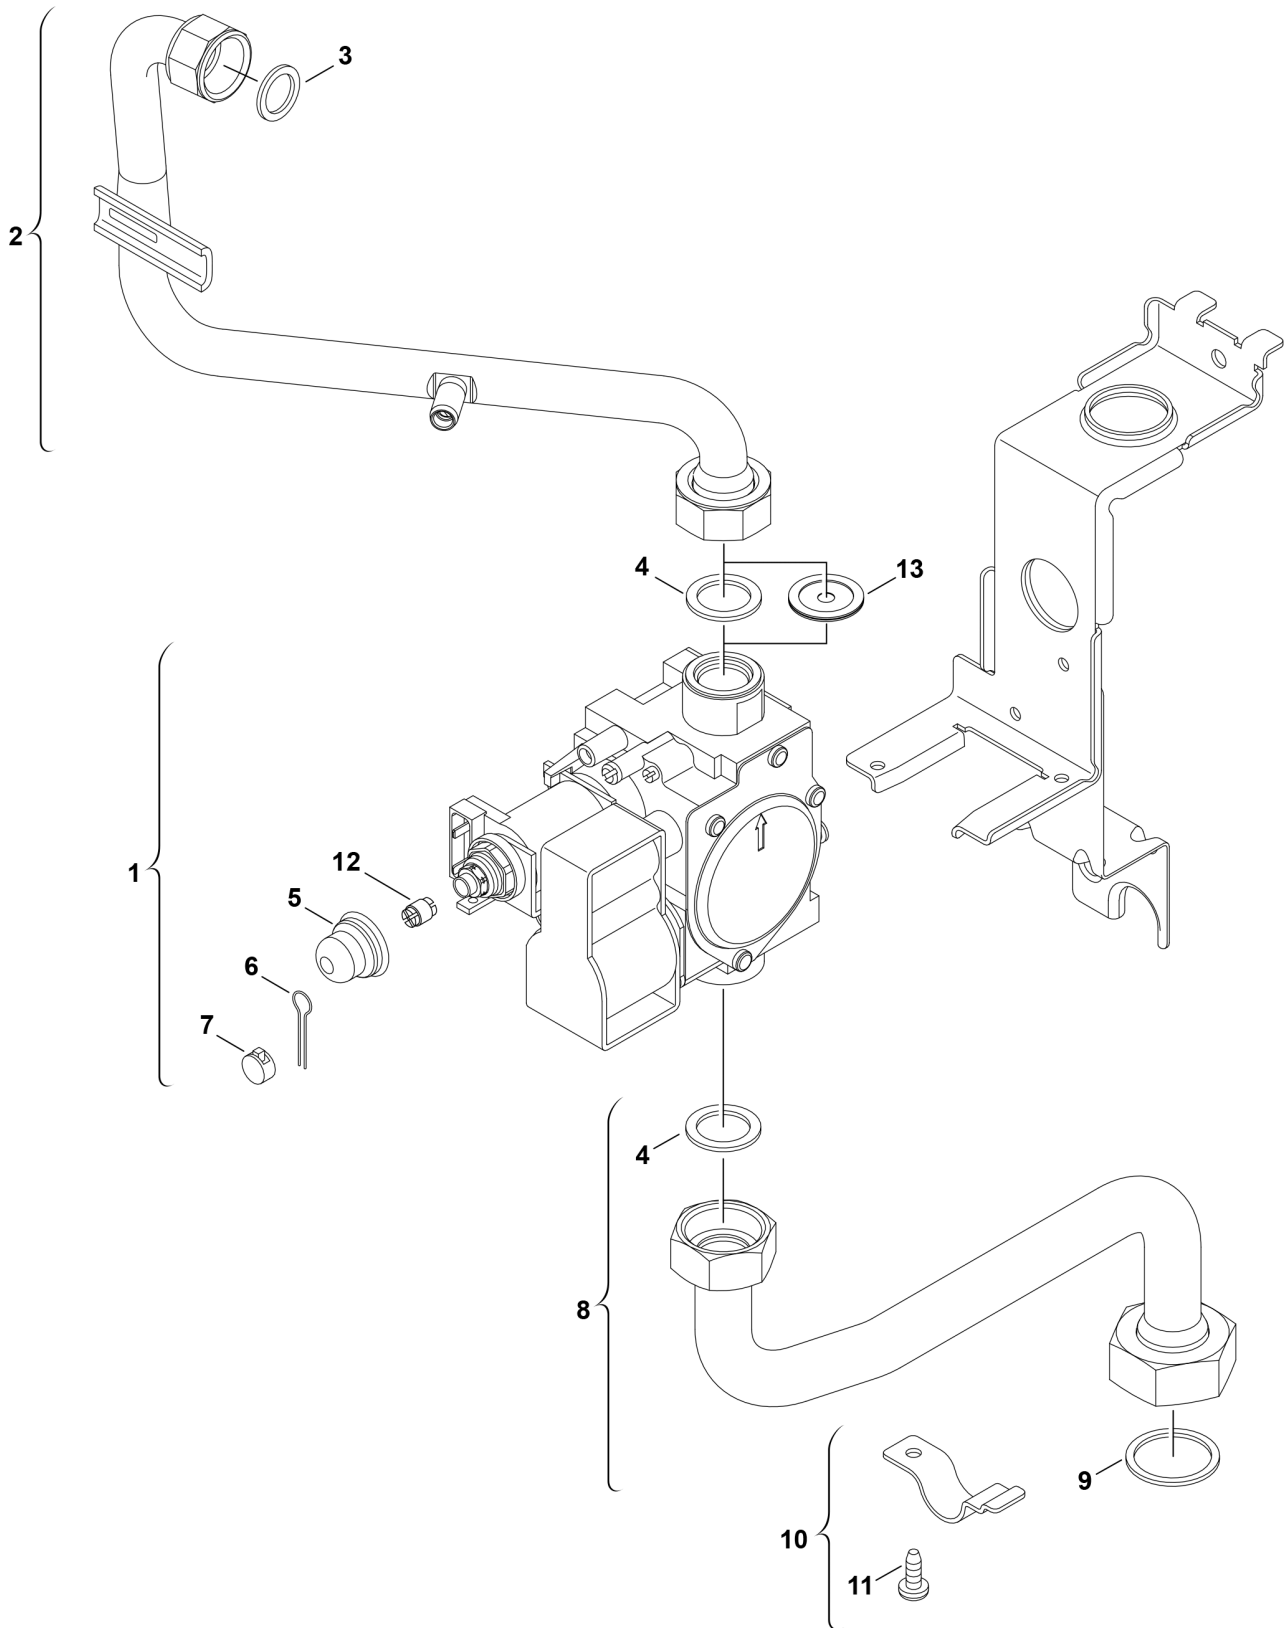

Explosionszeichnung

6720904052.AB/G

Ersatzteile

Pos.	Bestellnummer	Bezeichnung	Anmerkung	Preisgruppe
1	8 747 003 700 0	Gasarmatur		45
2	8 710 735 104 0	Gasrohr		27
3	8 710 103 045 0	Dichtung 18,6x13,5x1,5 (10x)		13
4	8 710 103 043 0	Dichtung 23,9x17,2x1,5 (10x)		14
5	8 716 770 620 0	Abdeckung		11
6	8 704 702 001 0	Plombierdraht (10x)		11
7	1 903 240 000 0	Plombe (10x)		12
8	8 710 725 891 0	Gasrohr		29
9	8 710 103 014 0	Dichtung 30x25x1,5 (10x)		13
10	8 711 301 094 0	Schelle		12
11	2 910 612 432 0	Schraube 4,8x13 DIN7981 (10x)		15
12	8 719 905 010 0	Einstellschraube (10x)		25