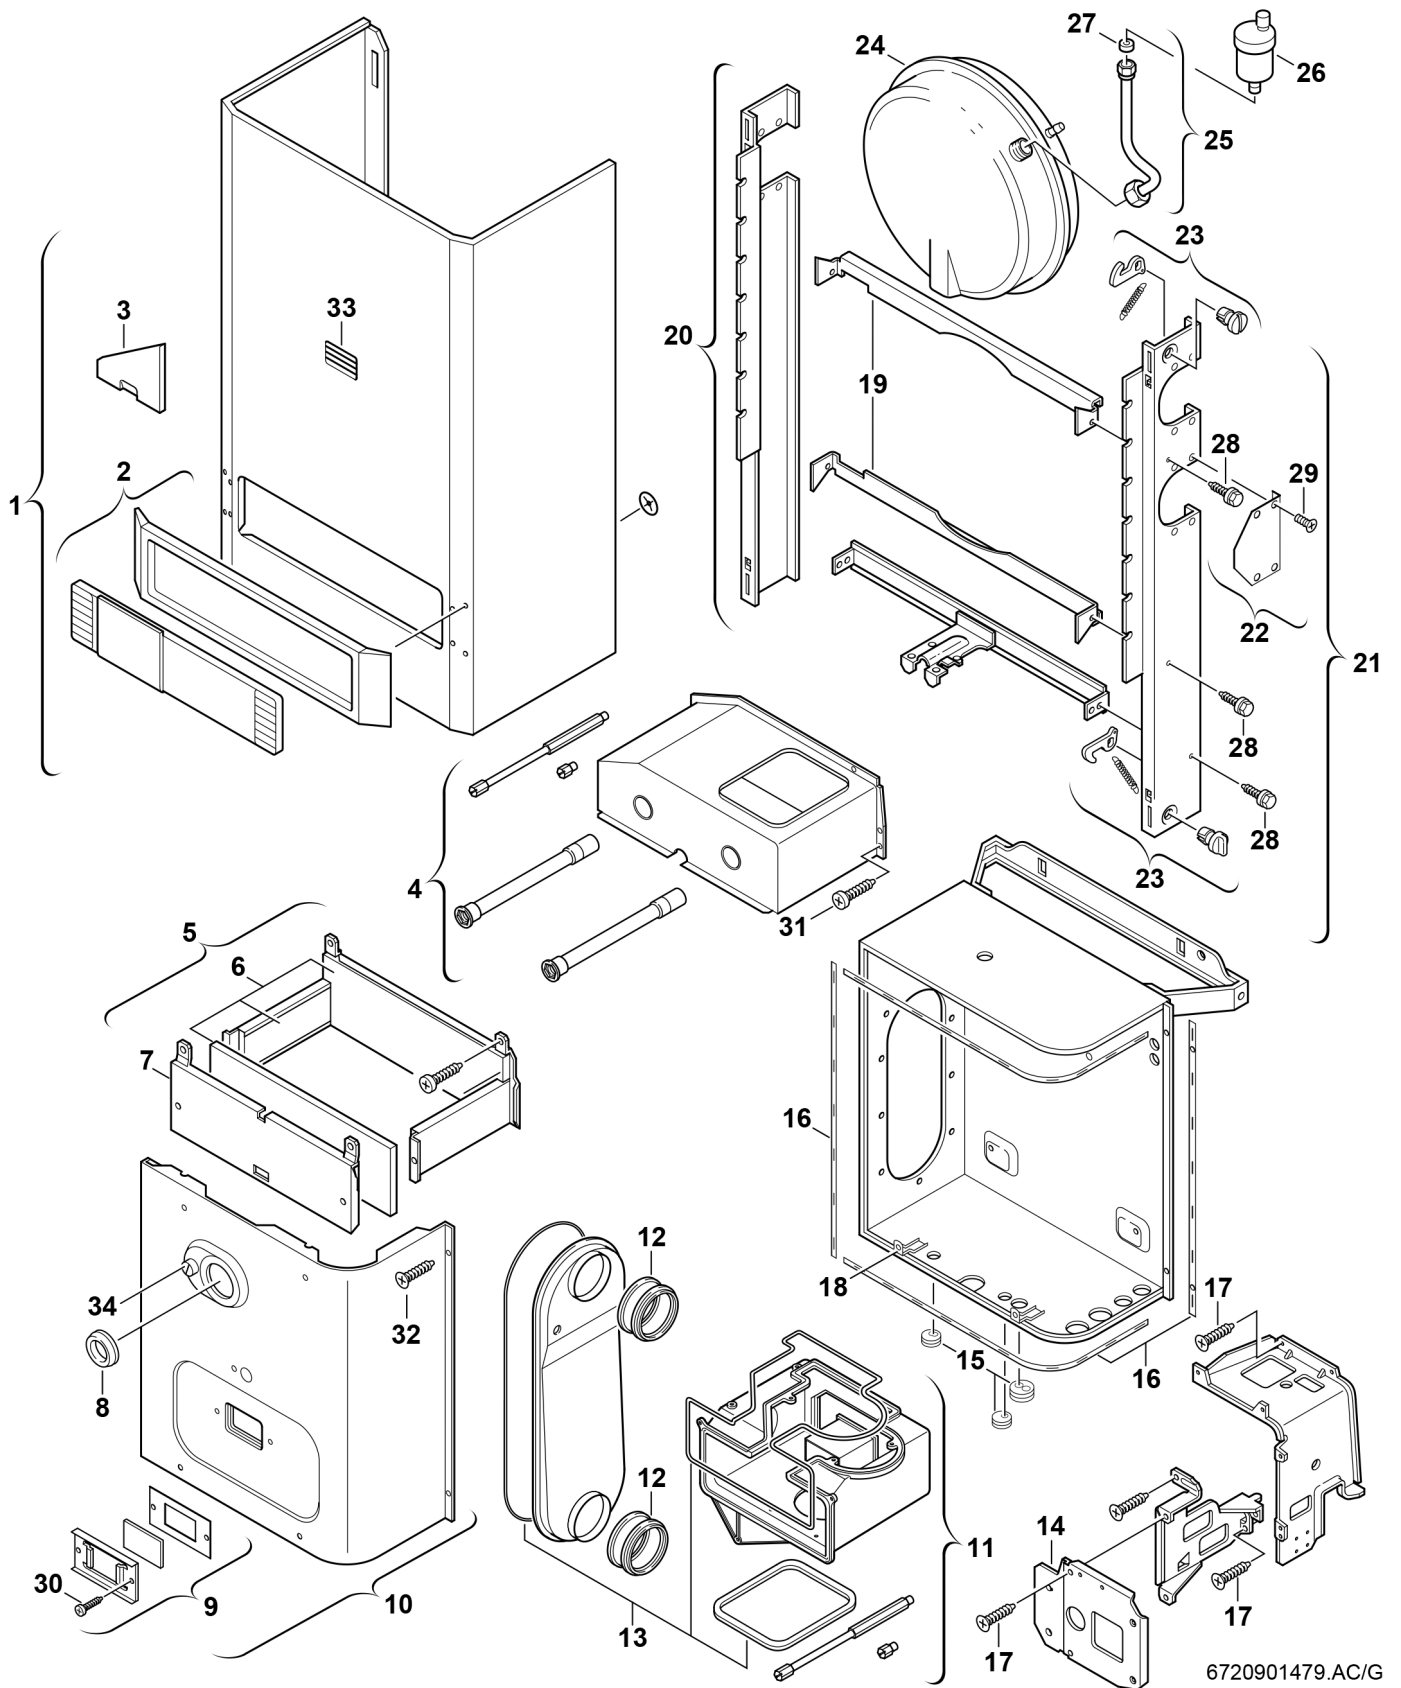

Explosionszeichnung

6720901479.AC/G

Ersatzteile

Pos.	Bestellnummer	Bezeichnung	Anmerkung	Preisgruppe
1	8 715 401 211 0	Mantel		43
2	8 715 506 235 0	Rahmen		24
3	8 715 506 242 0	Blende		11
4	8 715 505 551 0	Abgassammler		43
5	8 715 402 232 0	Brennkammer		41
6	8 712 303 331 0	Isoliersatz		33
7	8 715 402 236 0	Vorderwand		25
8	8 710 506 063 0	Tülle		16
9	8 715 600 012 0	Schauglas		21
10	8 718 005 430 0	Deckel		38
11	8 715 405 079 0	Luftkasten		46
12	8 713 305 487 0	Muffe	incl. Dichtung	25
13	8 710 203 046 0	Dichtungssatz		27
14	8 718 005 304 0	Frontplatte		12
15	8 710 203 039 0	Tüllensatz		14
16	8 711 004 140 0	Dichtungssatz		33
17	2 910 612 432 0	Schraube 4,8x13 DIN7981 (10x)		15
18	8 711 302 141 0	Winkel		26
19	8 718 003 676 0	Strebe		27
20	8 718 003 678 0	Schiene links		35
21	8 718 003 677 0	Schiene rechts		34
22	8 718 005 390 0	Deckel		11
23	8 712 000 051 0	Drehknopf		12
24	8 715 407 168 0	Ausdehnungsgefäß		43
25	8 710 715 461 0	Entlüftungsleitung		30
26	8 718 505 014 0	Schnellentlüfter		24
27	8 710 103 015 0	Dichtscheibe 3/8" (10x)		12
28	8 713 403 014 0	Schraube M4,8X13 (10x)		12
29	2 910 602 431 0	Schraube (10x)		11
30	2 910 612 424 0	Schraube DIN7981 4,2x9,5 (10x)		11
31	2 910 619 454 0	Schraube DIN 7981-ST6,3x13 (10x)		16
32	8 713 403 026 0	Schraube M5X22 (10x)		13
33	8 715 500 026 0	Sichtfenster		14
34	8 713 406 088 0	Verschlussschraube (10x)		22