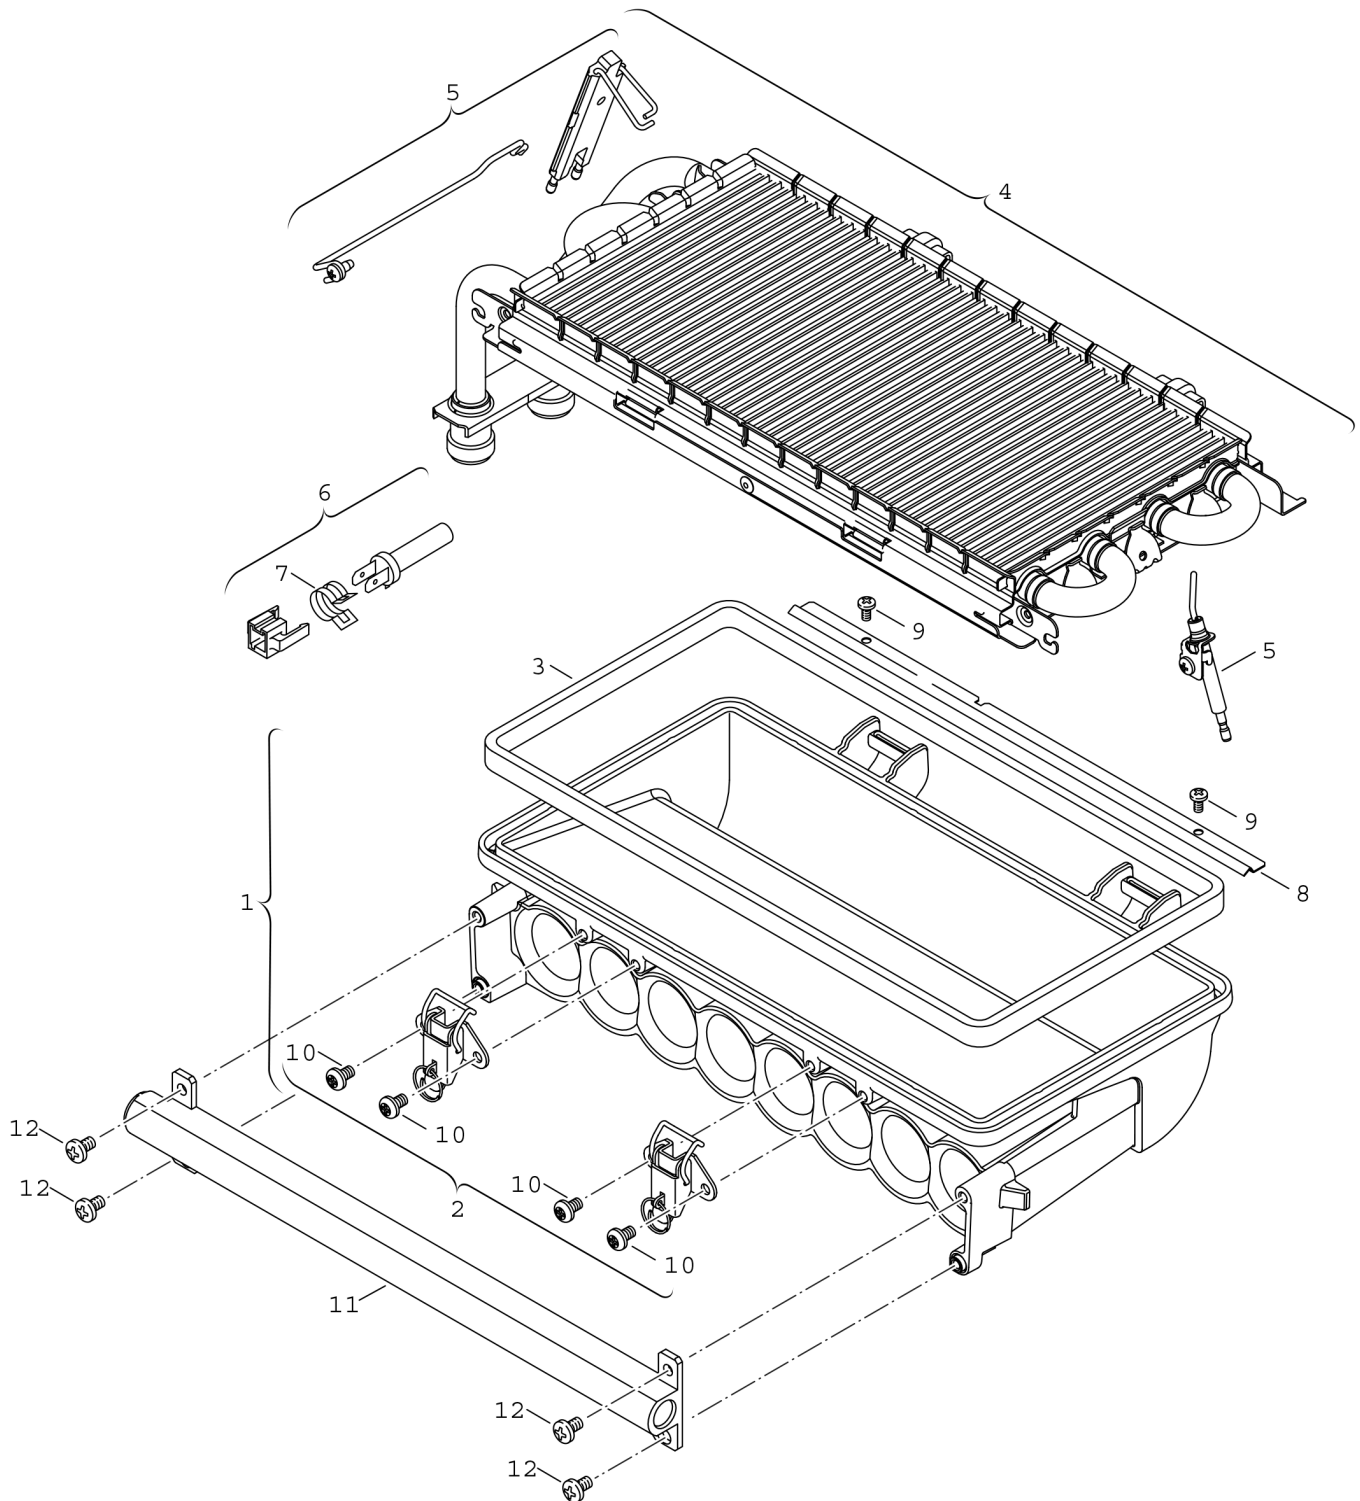

Explosionszeichnung

6720901068.ad

Ersatzteile

Pos.	Bestellnummer	Bezeichnung	Anmerkung	Preisgruppe
1	8 715 405 122 0	Brennerwanne 18kW		42
2	8 711 300 040 0	Verschluss		20
3	8 711 004 198 0	Brennerdichtung 18kW		18
4	8 715 406 383 0	Brennerdeck 18kW		51
5	8 718 107 076 0	Elektrodensatz		31
6	8 714 500 071 0	Temperaturfühler		22
7	8 711 202 002 0	Feder (10x)		15
8	8 711 304 538 0	Leitblech 18kW		20
9	8 716 117 078	Screw M4 x 8 Hex Hd Pozi Taptite		10
10	2 910 642 150 0	Schraube M5x8		12
11	7 710 229 028	Gasart-Umbausatz 23,31>21		32
11	7 710 239 050	Gasart-Umbausatz 21,31>23		31
11	7 710 249 053	Gasart-Umbausatz 21,23>31		34
11	7 710 249 064	Gasart-Umbausatz 21,23,31>21	hoher Wobbeindex	28
11	7 736 901 850	Gasart-Umbausatz ohne code plug 21>23		62,00 EUR
12	8 743 401 036 0	Schraube M5x12 (10x)		11
	7 736 901 299	Service Kit 18 kW (Heizwert)		33
	8 709 918 010 0	Fett HFT1V5		19