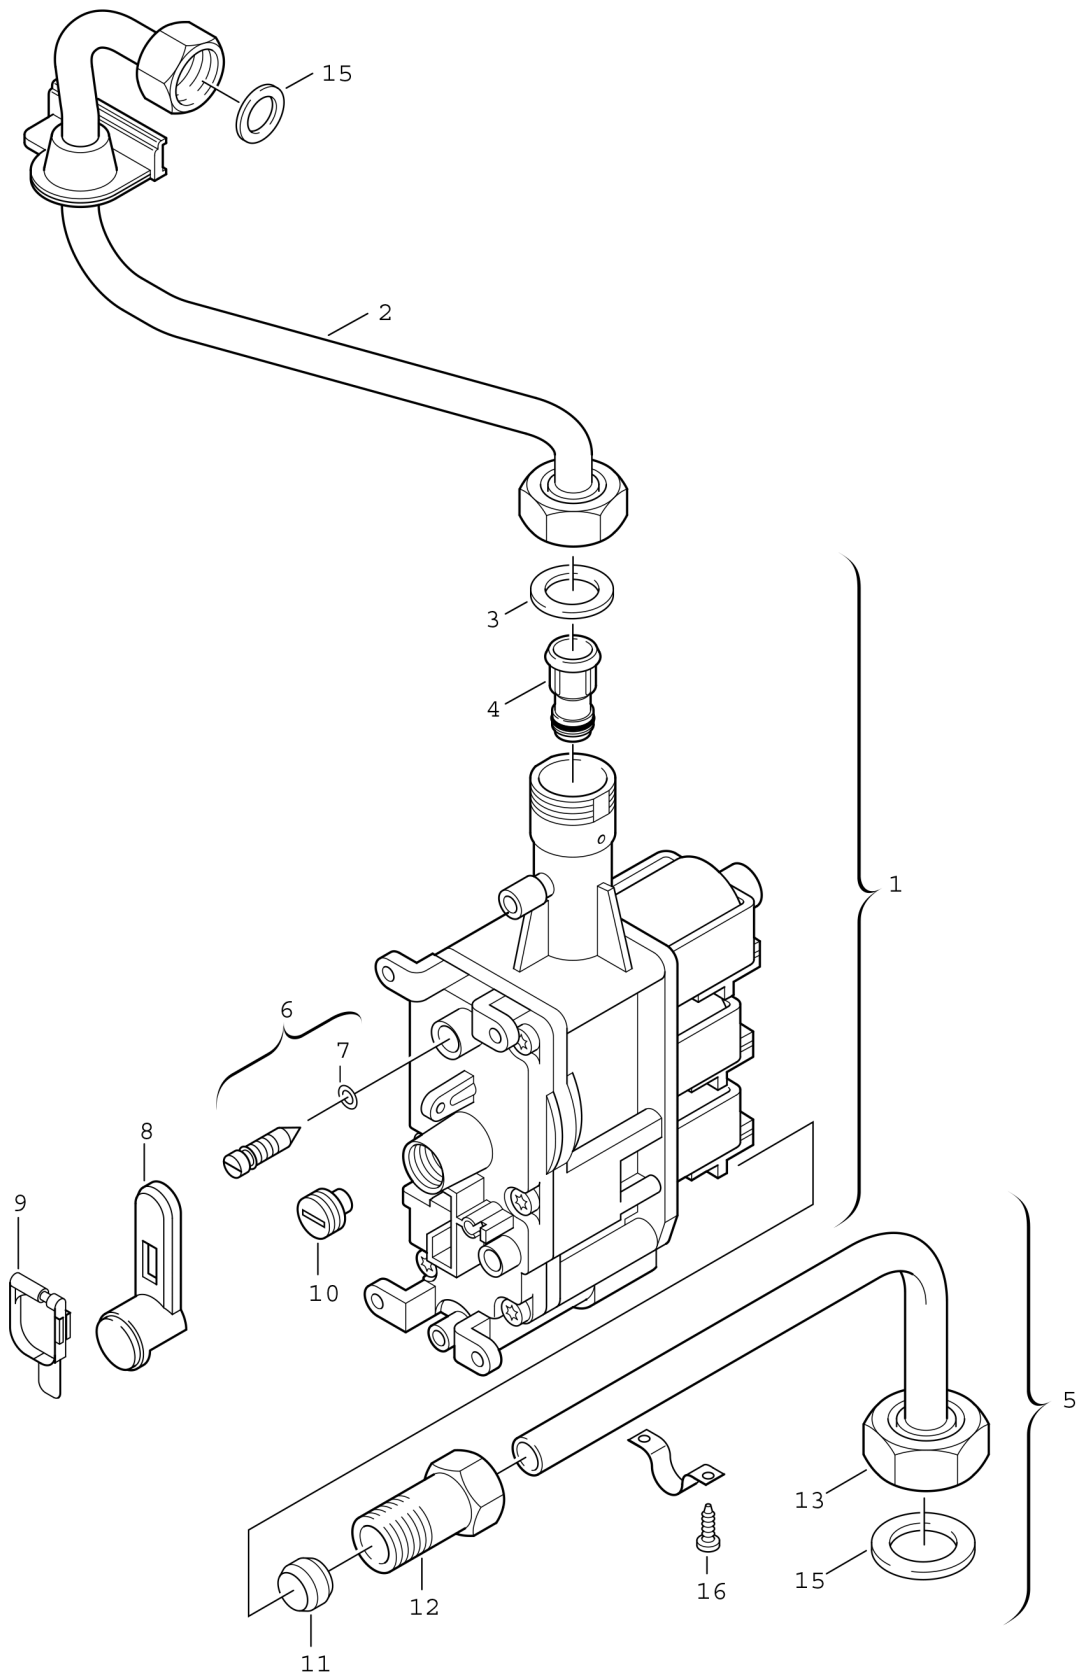

Explosionszeichnung

6720903136 . a

Ersatzteile

Pos.	Bestellnummer	Bezeichnung	Anmerkung	Preisgruppe
1	8 738 717 502	Gasarmatur		54
2	8 710 725 084 0	Gasrohr		36
3	8 710 103 060 0	Dichtung 28x19,5x1,5 (10x)		15
4	8 710 303 061 0	Drosselbuchse rot		15
5	8 710 715 175 0	Gaszuführungsrohr		25
6	8 743 404 290 0	Einstellschraube (-)		14
7	8 710 205 029 0	O-Ring (10x)		17
8	8 740 506 139 0	Abdeckung (10x)		30
9	8 712 305 023 0	Plombe (10x)		15
10	8 743 406 145 0	Verschlussschraube (10x)		20
11	8 710 206 023 0	Klemmring (10x)		16
12	8 713 406 106 0	Buchse Gewindebuchse		11
13	8 713 301 016 0	Überwurfmutter 1"		18
14	8 710 103 045 0	Dichtung 18,6x13,5x1,5 (10x)		13
15	8 710 103 014 0	Dichtung 30x25x1,5 (10x)		13
16	2 910 614 431 0	Schraube 4,8x9,5 (10x)		11