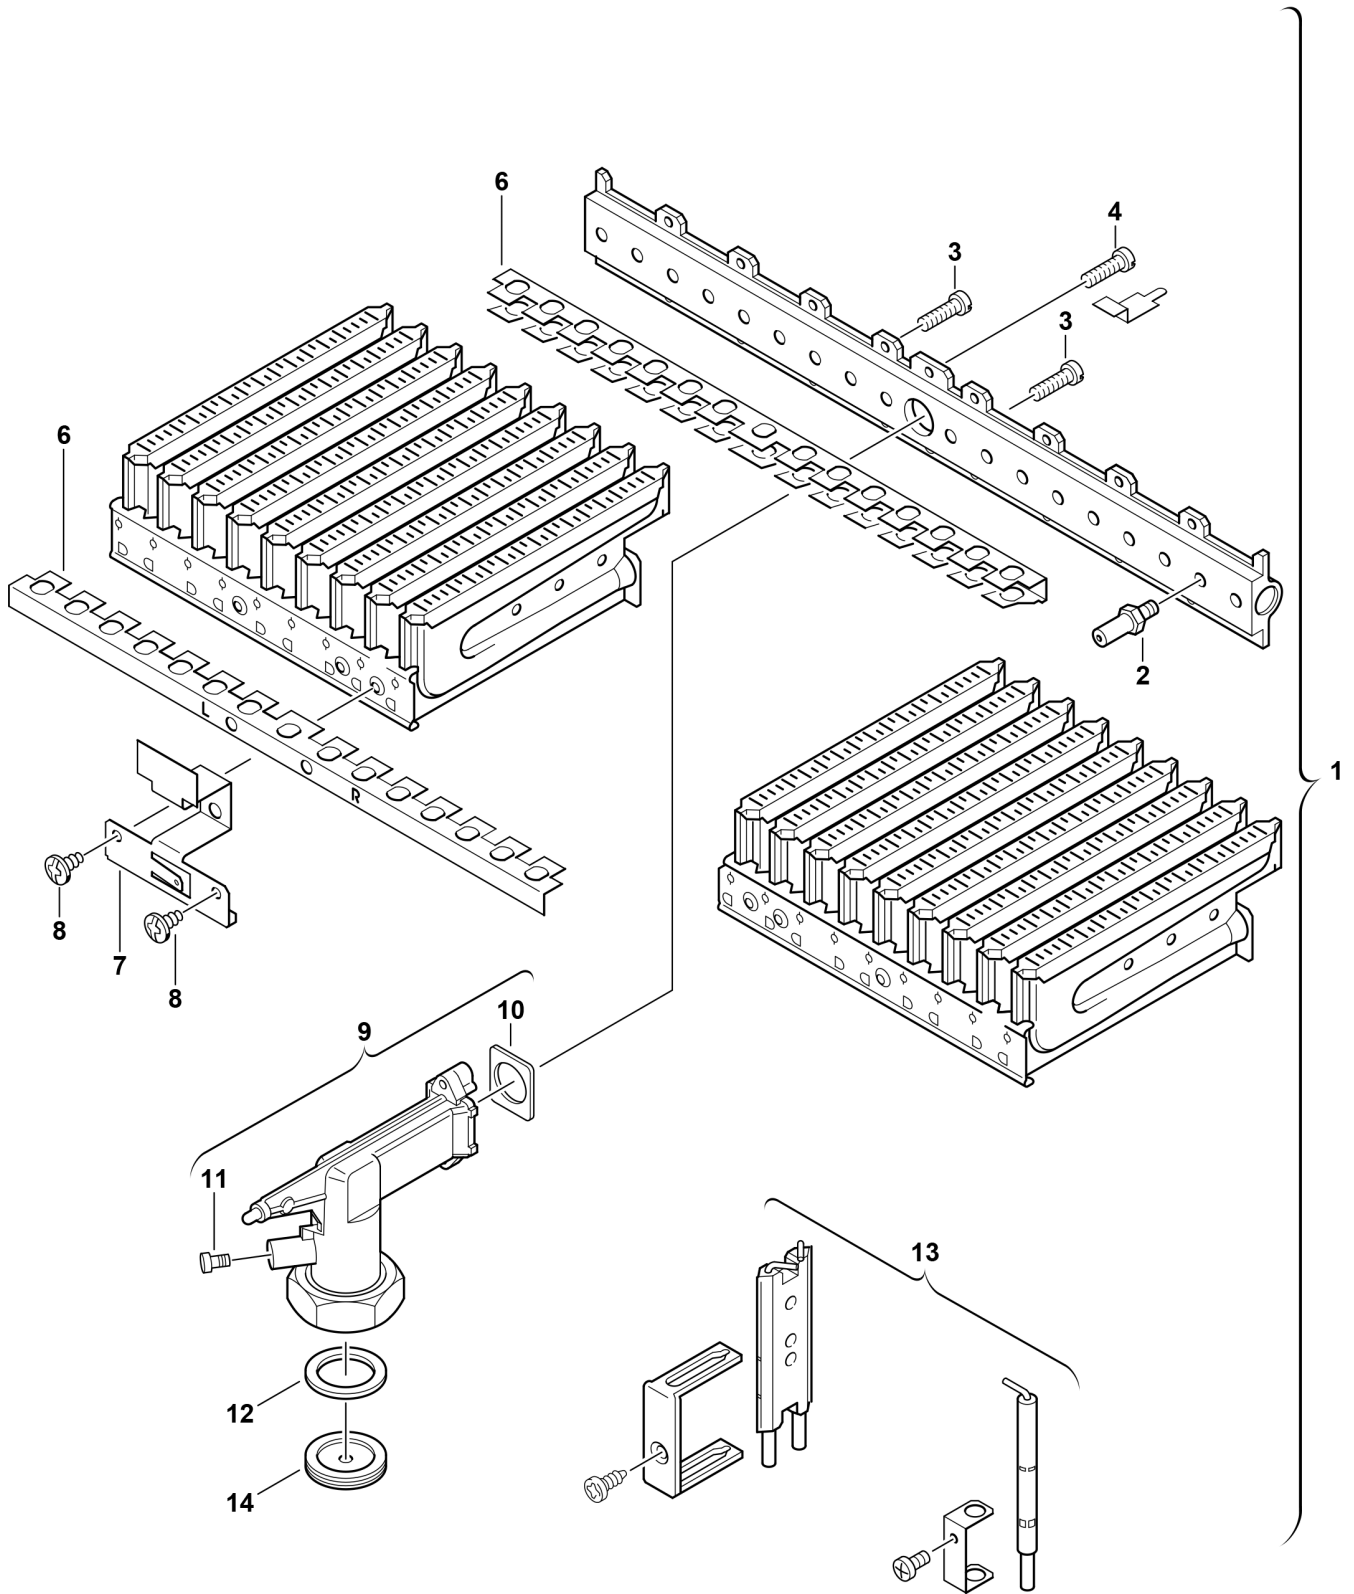

Explosionszeichnung

6720901615.AB/G

Ersatzteile

Pos.	Bestellnummer	Bezeichnung	Anmerkung	Preisgruppe
1	8 718 120 250 0	Brenner		45
2	8 708 202 113 0	Düse (110) (10x)		20
3	8 703 401 069 0	Schraube M3,5x10 (10x)		11
4	2 910 952 122 0	Schraube (10x)		11
6	8 711 304 338 0	Überzündbrücke		14
7	8 711 304 287 0	Verbindungswinkel		12
8	2 910 619 409 0	Schraube 3,5x6,5 DIN7981 (10x)		11
9	8 715 209 078 0	Anschlussstück		28
10	8 701 003 010 0	Dichtung (10x)		12
11	8 703 305 191 0	Druckmeßnippel		10
12	8 710 103 060 0	Dichtung 28x19,5x1,5 (10x)		15
13	8 718 107 050 0	Elektroden-Set		28
	7 710 149 019	Gasart-Umbausatz 21,23>31		30