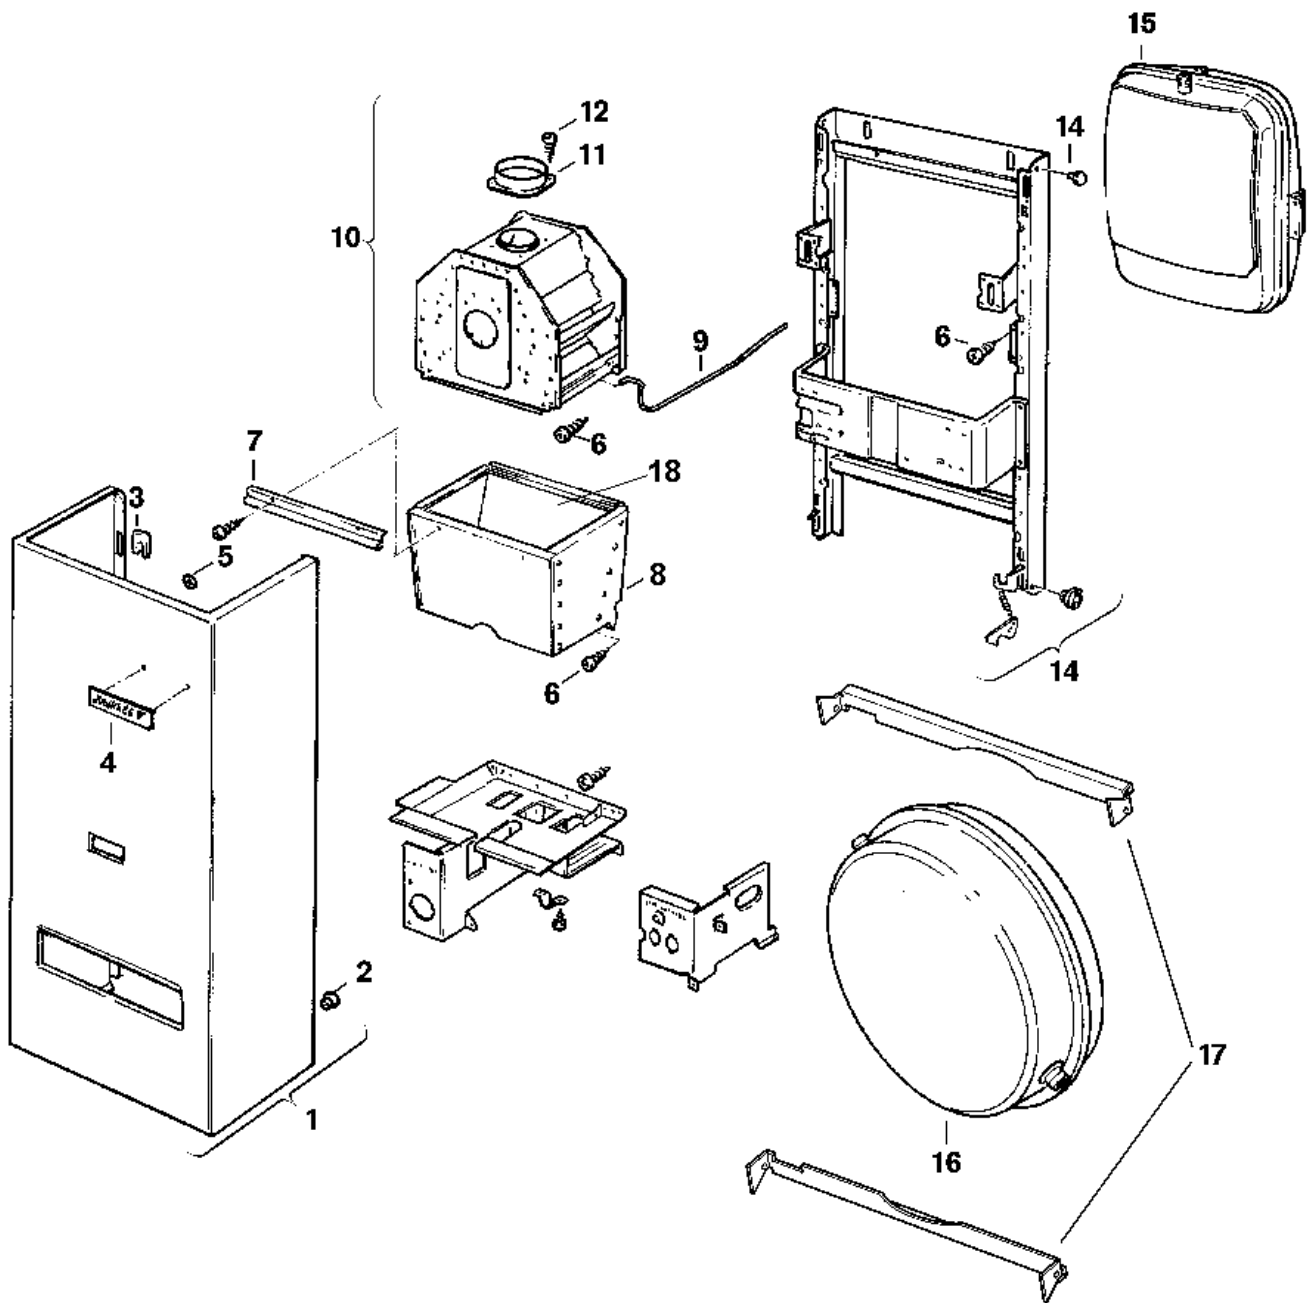

Explosionszeichnung

6720901621.AB

Ersatzteile

Pos.	Bestellnummer	Bezeichnung	Anmerkung	Preisgruppe
1	8 715 401 088 0	Mantel		49
2	8 710 305 079 0	Buchse (10x)		11
3	8 712 305 004 0	Halterung Halter (10)		26
4	8 701 103 029 0	Warenzeichen		15
5	8 740 107 003 0	Scheibe (10x)		11
6	2 910 619 454 0	Schraube DIN 7981-ST6,3x13 (10x)		16
7	8 718 003 196 0	Winkel		11
8	8 715 406 109 0	Brennkammer		52
9	8 714 705 008 0	Bügel		18
10	8 715 505 120 0	Strömungssicherung		45
11	8 705 504 037 0	Abgasstutzen Ø110		12
12	2 918 140 417 0	Schraube DIN7981 3,9x9,5 (10x)		11
14	8 712 000 051 0	Drehknopf		12
15	8 715 407 113 0	Ausdehnungsgefäß 13l	bis FD950 (10.1989)	47
16	8 715 407 168 0	Ausdehnungsgefäß	ab FD951 (11.1989)	43
17	8 718 003 676 0	Strebe	ab FD951 (11.1989)	27
18	8 712 303 280 0	Isoliersatz		30