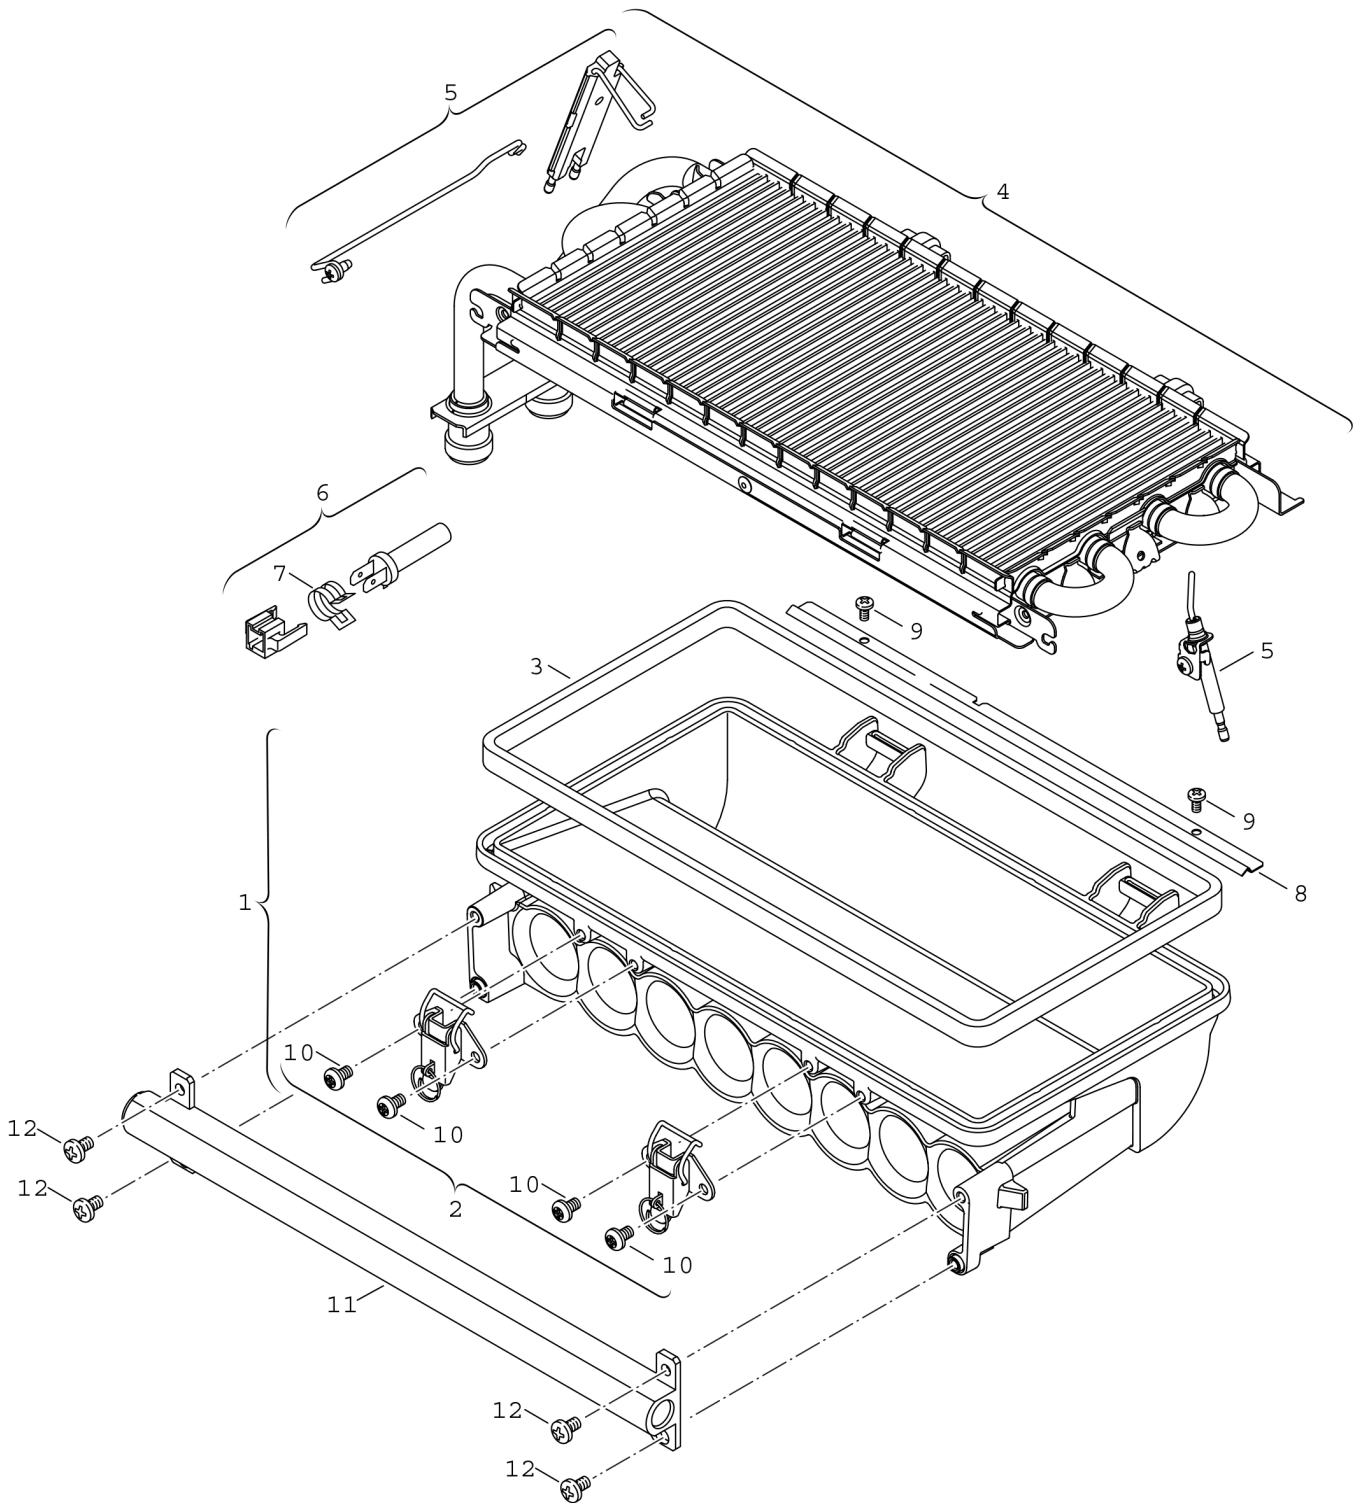

**Explosionszeichnung**

6720901068.ad

## Ersatzteile

Pos.	Bestellnummer	Bezeichnung	Anmerkung	Preisgruppe
1	8 715 405 122 0	Brennerwanne 18kW		42
2	8 711 300 040 0	Verschluss		20
3	8 711 004 198 0	Brennerdichtung 18kW		18
4	8 715 406 383 0	Brennerdeck 18kW		51
5	8 718 107 076 0	Elektrodensatz		31
6	8 714 500 071 0	Temperaturfühler		22
7	8 711 202 002 0	Feder (10x)		15
8	8 711 304 538 0	Leitblech 18kW		20
9	8 716 117 078	Screw M4 x 8 Hex Hd Pozi Taptite		10
10	2 910 642 150 0	Schraube M5x8		12
11	7 710 229 034	Gasart-Umbausatz 23,31>21		29
11	7 710 239 101	Gasart-Umbausatz 21,31>23		27
11	7 736 901 853	Gasart-Umbausatz 21>23		62,00 EUR
12	8 743 401 036 0	Schraube M5x12 (10x)		11
12	8 743 401 036 0	Schraube M5x12 (10x)		11
	7 736 901 299	Service Kit 18 kW (Heizwert)		33
	8 709 918 010 0	Fett HFT1V5		19