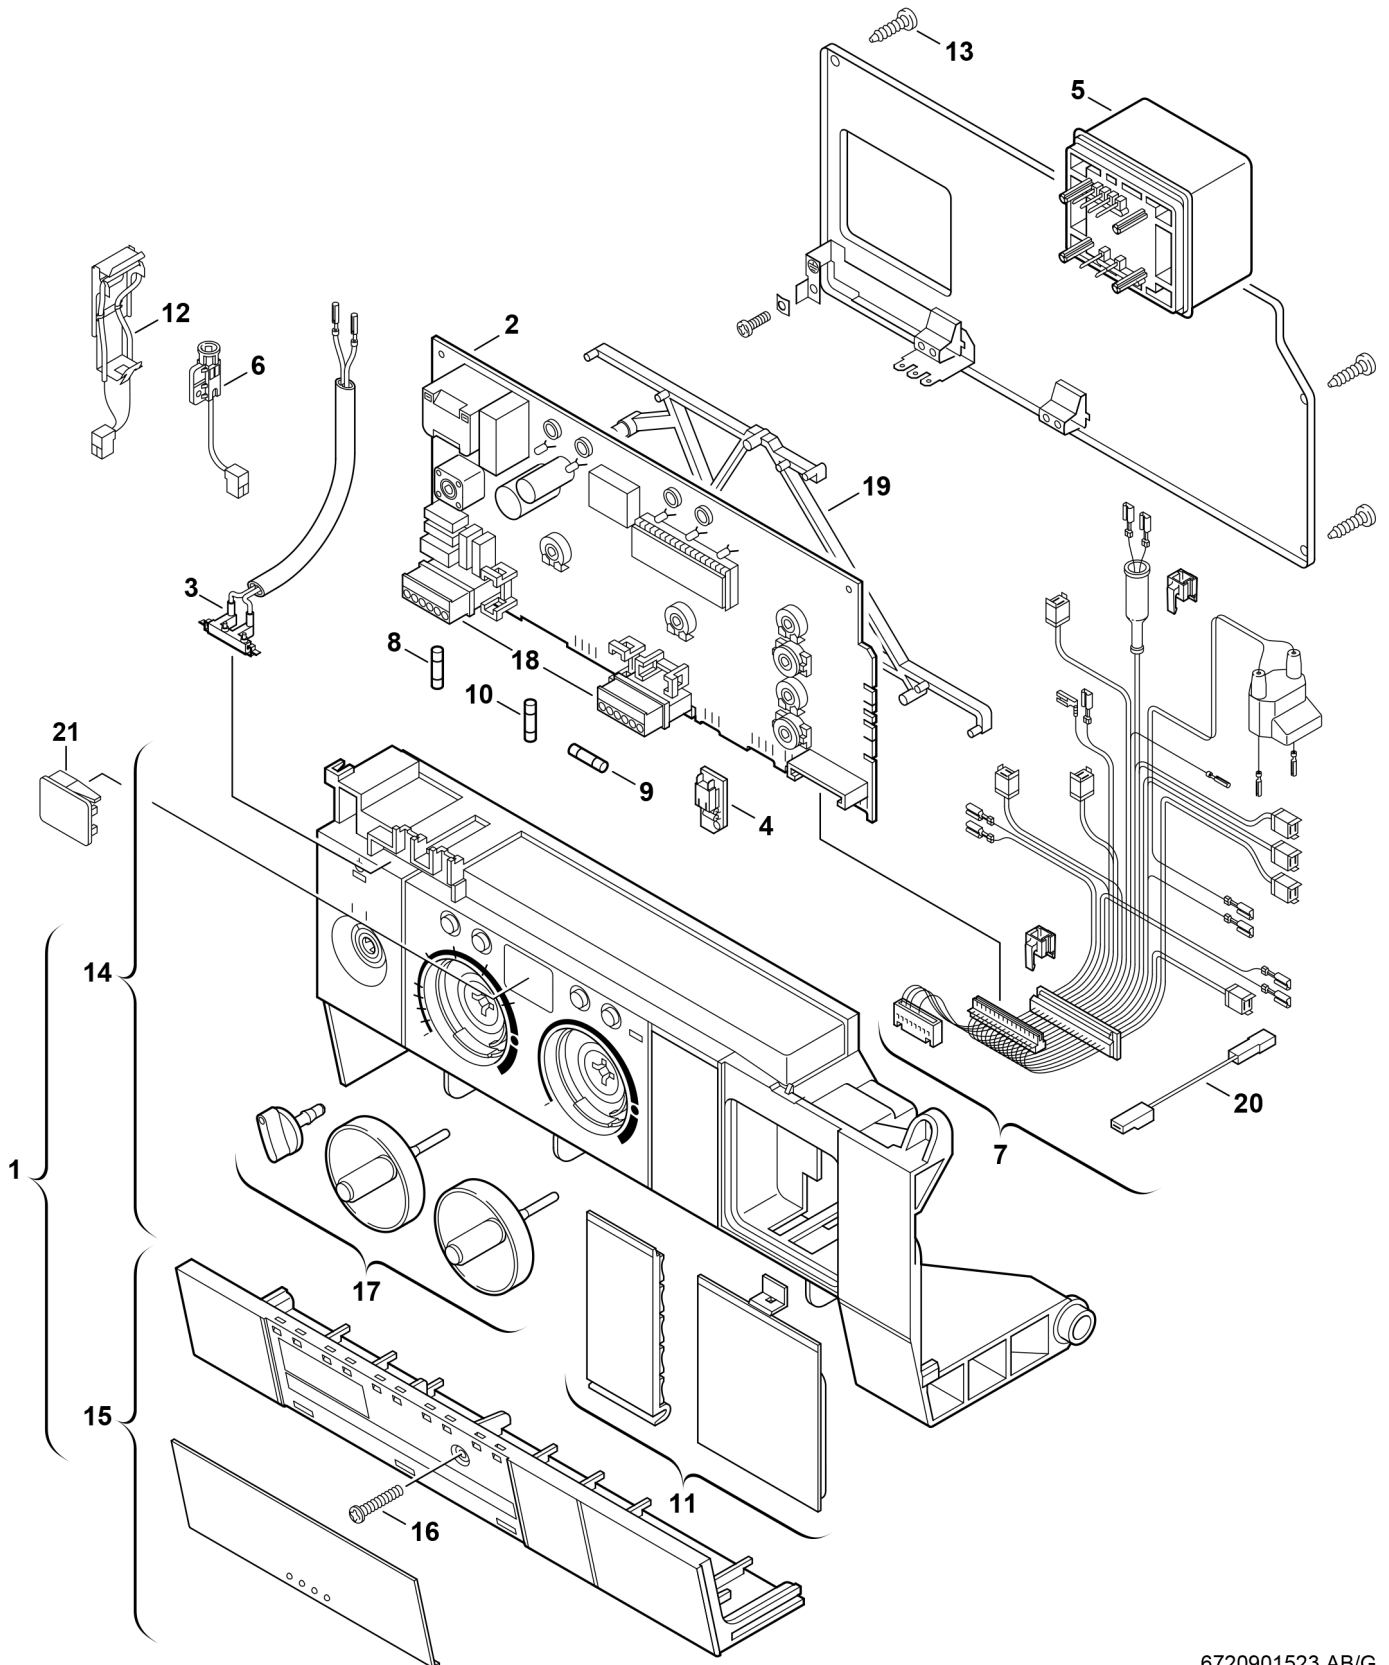

## Explosionszeichnung

6720901523.AB/G

## Ersatzteile

Pos.	Bestellnummer	Bezeichnung	Anmerkung	Preisgruppe
1	8 717 207 394 0	Steuergerät		57
2	8 748 300 346 0	Leiterplatte		53
3	8 714 401 959 0	Zündkabel		27
4	8 714 411 238 0	Kodierstecker (238)		15
5	8 747 201 358 0	Transformator		32
6	8 717 208 064 0	Abgasüberwachung	Strömungshaube	24
7	8 714 401 925 0	Kabelbaum		36
8	1 904 522 730 0	Sicherung (10x) 5x20mm T0,5A/250V		15
9	1 904 522 740 0	Sicherung (10x) T1,6A		20
10	1 904 521 342 0	Sicherung (10x) 5x20mm T2,5A/250V		20
11	8 711 000 238 0	Blende		20
12	8 717 208 066 0	Abgasüberwachung	Brennkammer	25
13	8 713 403 013 0	Schraube 4x15 (10x)		12
14	8 717 207 395 0	Gehäuse		41
15	8 711 304 582 0	Abdeckung		31
16	8 713 403 029 0	Schraube Kunststoff DIN7962 4X25 (10x)		14
17	8 712 000 079 0	Drehgriffe		25
18	8 714 404 226 0	Steckersatz		22
19	8 711 503 197 0	Abstandhalter (10x)		22
20	8 714 411 264 0	Adapterkabel		16
21	8 715 506 166 0	Sichtfenster	rot, grün	11
	8 744 503 010 0	Sicherungssatz T0,5/T1,6/T2,5/ T3,15A		11