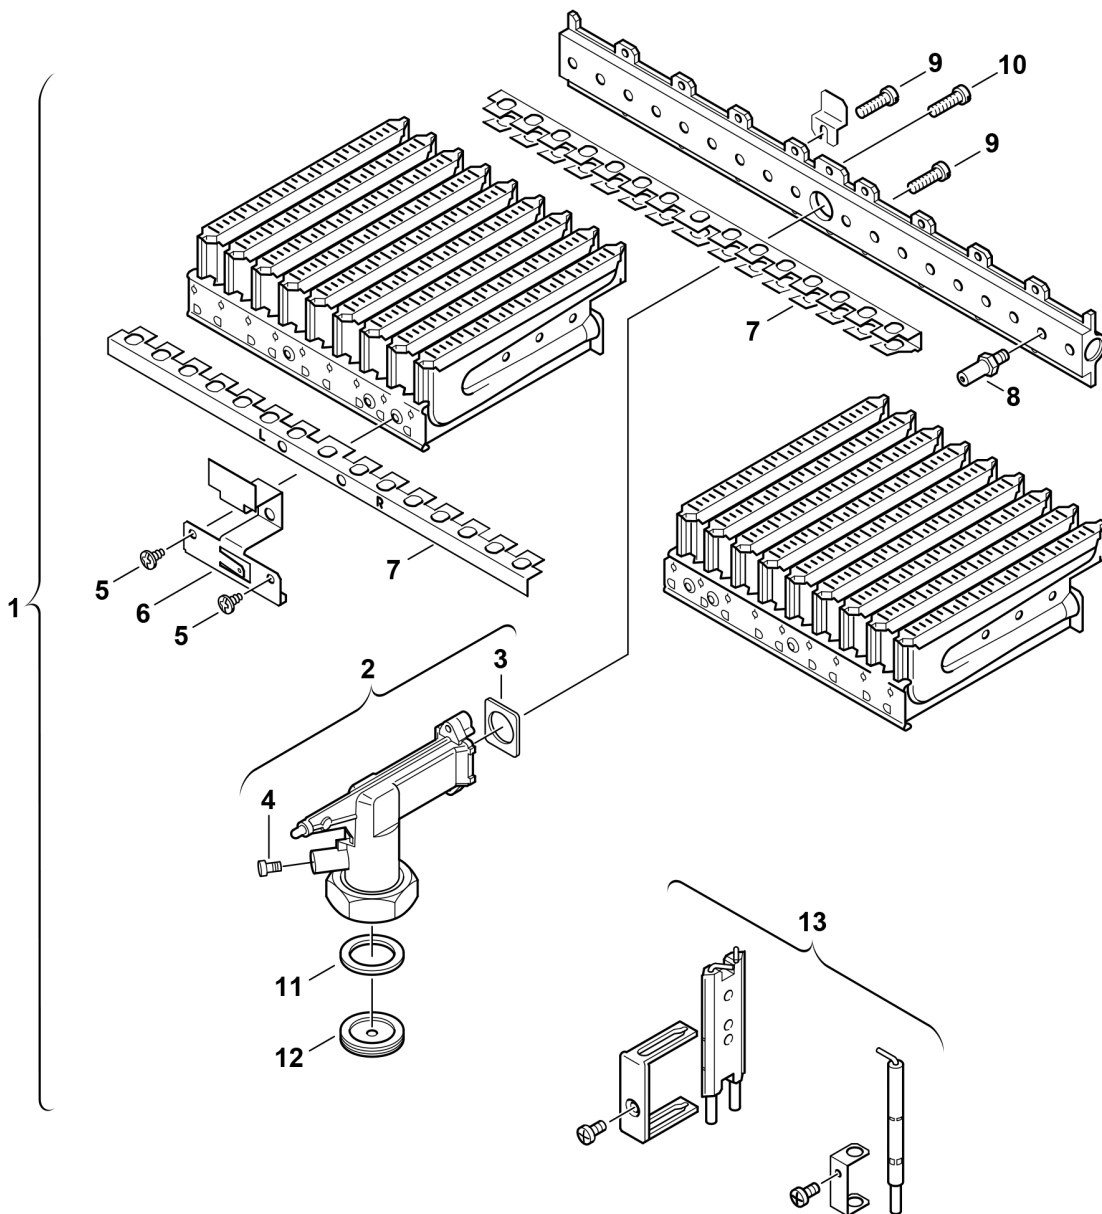

Explosionszeichnung

6720901664.AA/G

Ersatzteile

Pos.	Bestellnummer	Bezeichnung	Anmerkung	Preisgruppe
1	8 718 120 251 0	Brenner		46
2	8 715 209 078 0	Anschlussstück		28
3	8 701 003 010 0	Dichtung (10x)		12
4	8 703 305 191 0	Druckmeßnippel		10
5	2 910 619 409 0	Schraube 3,5x6,5 DIN7981 (10x)		11
6	8 711 304 287 0	Verbindungswinkel		12
7	8 711 304 338 0	Überzündbrücke		14
8	8 708 202 131 0	Düse (69) (10x)		17
9	8 703 401 069 0	Schraube M3,5x10 (10x)		11
10	2 910 952 122 0	Schraube (10x)		11
11	8 710 103 060 0	Dichtung 28x19,5x1,5 (10x)		15
12	8 700 100 122 0	Drosselscheibe (3,2)		17
13	8 718 107 050 0	Elektroden-Set		28
	7 710 129 020	Gasart-Umbausatz 31>21		25
	7 710 139 036	Gasart-Umbausatz 31>23		25